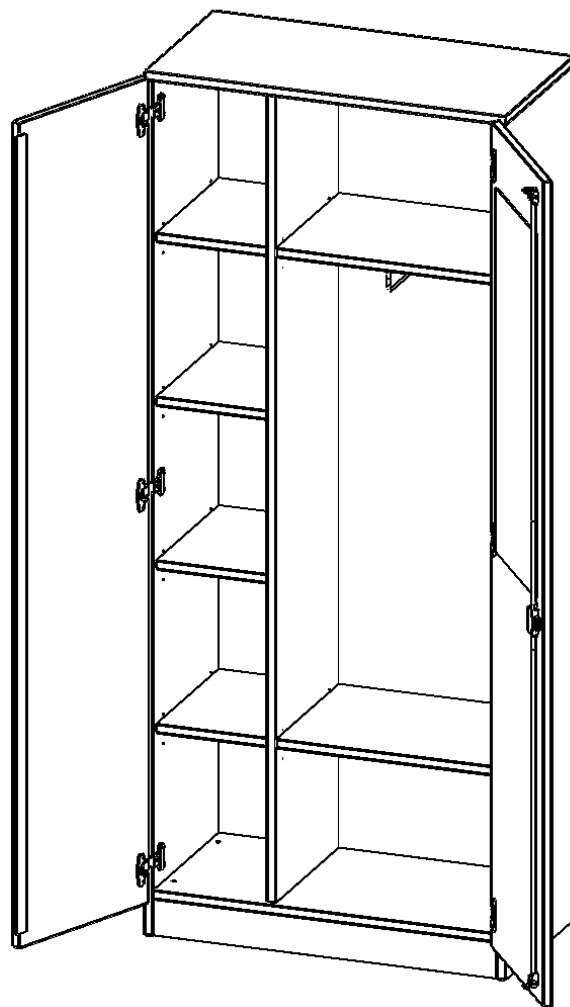

PRODUKTBESCHREIBUNG

Die evo180 Garderobenschränke in verschiedenen Höhen und Breiten sind ein Kernstück unseres evo180 Schrankwandprogrammes. Die Rückwand ist als Sichtrückwand ausgeführt, dementsprechend eignen sich alle evo180 Einzelschränke oder Schrankwände auch als Raumteiler.

Auf der Innenseite einer der Türen befindet sich ein flächig aufgeklebter Spiegel (splitterbindende Folie). Weiterhin befinden sich im Schrank 2 Einlegeböden (Hut- und Schuhablage) sowie eine Kleiderstange.

Konfigurieren Sie Ihren Wunsch Garderobenschrank indem Sie bei den angebotenen Varianten Ihre Auswahl treffen.

EIGENSCHAFTEN

- Garderobenschrank, 5 Ordnerhöhen
- eine Tür innen mit Spiegel
- eine Seite mit Fachboden, eine Seite mit Garderobenstange
- Mittelwand, Türen abschließbar
- Höhe 190 cm, Sichtrückwand, mit Sockel

Zubehör

Freistehend

08.10.2024
Seite 1/2

Artikelnummer	T8055KAM	
Breite / Höhe / Tiefe	800 mm / 1900 mm / 500 mm	31.5" / 74.8" / 19.7"
Ordnerhöhen	5	
Einlegeböden	4	
Konstruktionsböden	2	
Fächer	8	
Montageart	Freistehend	
Einsatzbereich	Grundschule, Weiterführende Schule, Büro und Objekt, Konferenzraum	
Material	Glas, Melaminplatte	
Bauart	Abschließbar, mit Garderobenstange, Mittelwand	
Produktlinie	evo180	