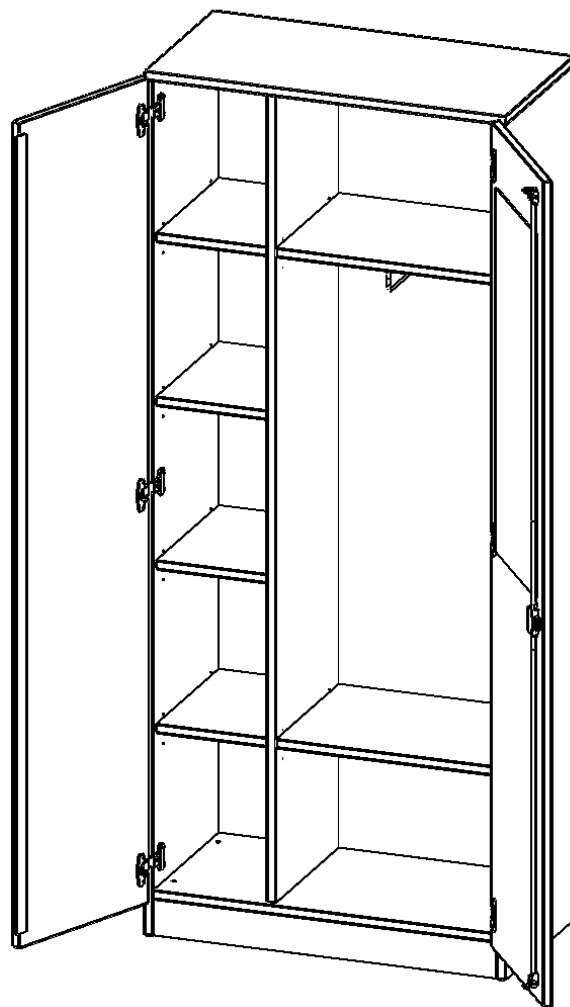

PRODUKTBESCHREIBUNG

Die evo180 Garderobenschränke in verschiedenen Höhen und Breiten sind ein Kernstück unseres evo180 Schrankwandprogrammes. Die Rückwand ist als Sichrückwand ausgeführt, dementsprechend eignen sich alle evo180 Einzelschränke oder Schrankwände auch als Raumteiler.

Auf der Innenseite einer der Türen befindet sich ein flächig aufgeklebter Spiegel (splitterbindende Folie). Weiterhin befinden sich im Schrank 2 Einlegeböden (Hut- und Schuhablage) sowie eine Kleiderstange.

Konfigurieren Sie Ihren Wunsch Garderobenschrank indem Sie bei den angebotenen Varianten Ihre Auswahl treffen.

EIGENSCHAFTEN

- Garderobenschrank, 5 Ordnerhöhen
- eine Tür innen mit Spiegel
- eine Seite mit Fachboden, eine Seite mit Garderobenstange
- Mittelwand, Türen abschließbar
- Höhe 190 cm, Sichrückwand, mit Sockel

Zubehör

Freistehend

08.10.2024
Seite 1/2

Artikelnummer	T8045KAM	
Breite / Höhe / Tiefe	800 mm / 1900 mm / 400 mm	31.5" / 74.8" / 15.7"
Ordnerhöhen	5	
Einlegeböden	4	
Konstruktionsböden	2	
Fächer	8	
Montageart	Freistehend	
Einsatzbereich	Grundschule, Weiterführende Schule, Büro und Objekt, Konferenzraum	
Material	Glas, Melaminplatte	
Bauart	Abschließbar, mit Garderobenstange, Mittelwand	
Produktlinie	evo180	