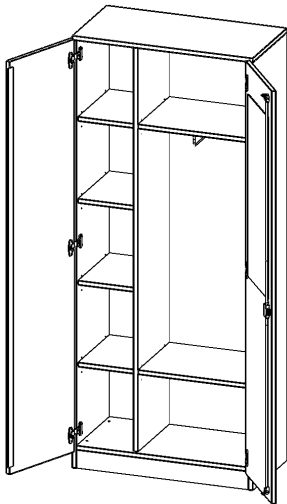

T8045KAM

PRODUKTDATENBLATT
WWW.MOEBELWERK-NIESKY.DE

GARDEROBENSCHRANK MIT SPIEGEL UND GARDEROBENSTANGE, 5 ORDNERHÖHEN - SERIE EVO180

2 TÜREN, ABSCHLIESSBAR, MIT MITTELWAND, EINE SEITE GARDEROBE, EINE SEITE FACHBODEN, MIT SOCKEL (81 MM), B/H/T: 80X190X40 CM

PRODUKTBESCHREIBUNG

Die evo180 Garderobenschränke in verschiedenen Höhen und Breiten sind ein Kernstück unseres evo180 Schrankwandprogrammes. Die Rückwand ist als Sichrückwand ausgeführt, dementsprechend eignen sich alle evo180 Einzelschränke oder Schrankwände auch als Raumteiler.

Auf der Innenseite einer der Türen befindet sich ein flächig aufgeklebter Spiegel (splitterbindende Folie). Weiterhin befinden sich im Schrank 2 Einlegeböden (Hut- und Schuhablage) sowie eine Kleiderstange.

Konfigurieren Sie Ihren Wunsch Garderobenschrank indem Sie bei den angebotenen Varianten Ihre Auswahl treffen.

EIGENSCHAFTEN

- Garderobenschrank, 5 Ordnerhöhen
- eine Tür innen mit Spiegel
- eine Seite mit Fachboden, eine Seite mit Garderobenstange
- Mittelwand, Türen abschließbar
- Höhe 190 cm, Sichrückwand, mit Sockel