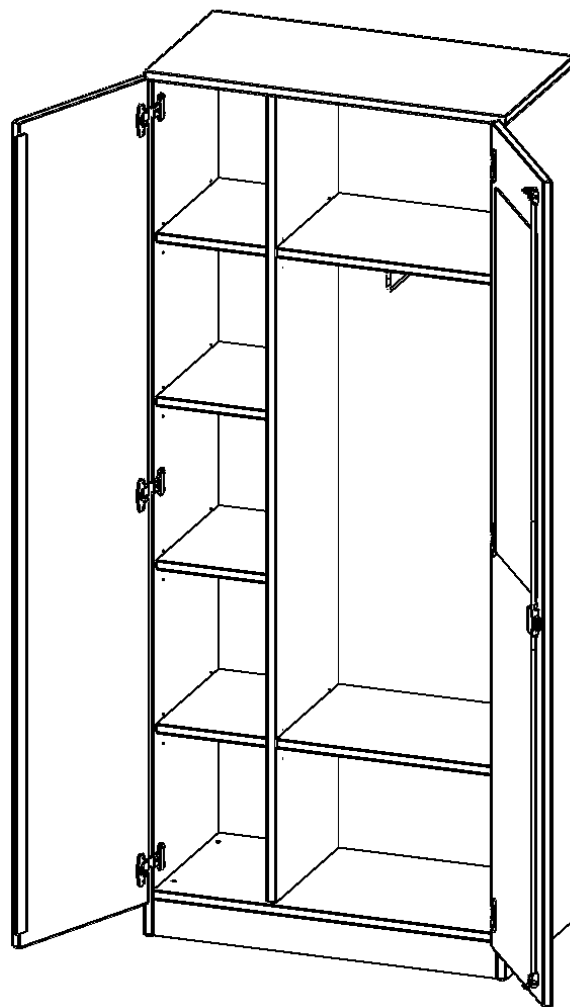

PRODUKTBESCHREIBUNG

Die evo180 Garderobenschränke in verschiedenen Höhen und Breiten sind ein Kernstück unseres evo180 Schrankwandprogrammes. Die Rückwand ist als Sichtrückwand ausgeführt, dementsprechend eignen sich alle evo180 Einzelschränke oder Schrankwände auch als Raumteiler.

Auf der Innenseite einer der Türen befindet sich ein flächig aufgeklebter Spiegel (splitterbindende Folie). Weiterhin befinden sich im Schrank 2 Einlegeböden (Hut- und Schuhablage) sowie eine Kleiderstange.

Konfigurieren Sie Ihren Wunsch Garderobenschrank indem Sie bei den angebotenen Varianten Ihre Auswahl treffen.

EIGENSCHAFTEN

- Garderobenschrank, 5 Ordnerhöhen
- eine Tür innen mit Spiegel
- eine Seite mit Fachboden, eine Seite mit Garderobenstange
- Mittelwand, Türen abschließbar
- Höhe 190 cm, Sichtrückwand, mit Sockel

Zubehör

Freistehend

08.10.2024
Seite 1/2

Artikelnummer	T8045KAM	
Breite / Höhe / Tiefe	800 mm / 1900 mm / 400 mm	31.5" / 74.8" / 15.7"
Ordnerhöhen	5	
Einlegeböden	4	
Konstruktionsböden	2	
Fächer	8	
Montageart	Freistehend	
Einsatzbereich	Grundschule, Weiterführende Schule, Büro und Objekt, Konferenzraum	
Material	Glas, Melaminplatte	
Bauart	Abschließbar, mit Garderobenstange, Mittelwand	
Produktlinie	evo180	