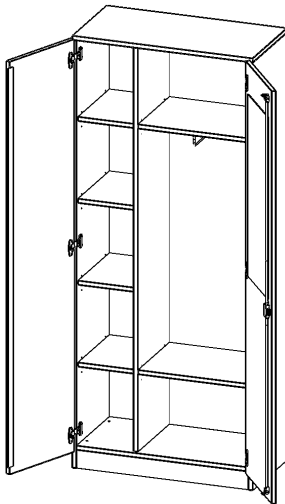

T8045KAM

PRODUKTDATENBLATT
WWW.MOEBELWERK-NIESKY.DE

GARDEROBENSCHRANK MIT SPIEGEL UND GARDEROBENSTANGE, 5 ORDNERHÖHEN - SERIE EVO180

2 TÜREN, ABSCHLIESSBAR, MIT MITTELWAND, EINE SEITE GARDEROBE, EINE SEITE FACHBODEN, MIT SOCKEL (81 MM), B/H/T: 80X190X40 CM

PRODUKTBESCHREIBUNG

Die evo180 Garderobenschränke in verschiedenen Höhen und Breiten sind ein Kernstück unseres evo180 Schrankwandprogrammes. Die Rückwand ist als Sichtrückwand ausgeführt, dementsprechend eignen sich alle evo180 Einzelschränke oder Schrankwände auch als Raumteiler.

Auf der Innenseite einer der Türen befindet sich ein flächig aufgeklebter Spiegel (splitterbindende Folie). Weiterhin befinden sich im Schrank 2 Einlegeböden (Hut- und Schuhablage) sowie eine Kleiderstange.

Konfigurieren Sie Ihren Wunsch Garderobenschrank indem Sie bei den angebotenen Varianten Ihre Auswahl treffen.

EIGENSCHAFTEN

- Garderobenschrank, 5 Ordnerhöhen
- eine Tür innen mit Spiegel
- eine Seite mit Fachboden, eine Seite mit Garderobenstange
- Mittelwand, Türen abschließbar
- Höhe 190 cm, Sichtrückwand, mit Sockel