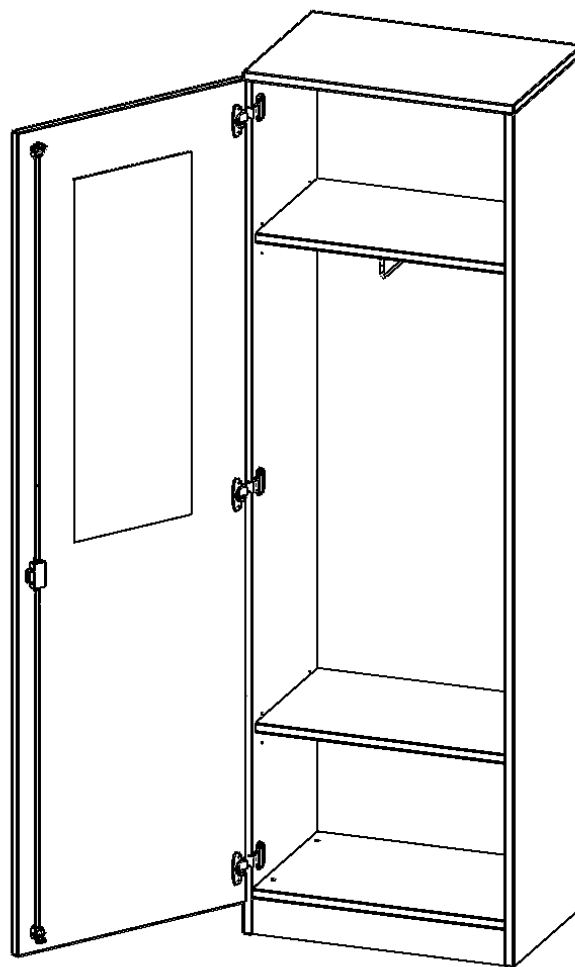

Artikelnummer	T6055KLI	
Breite / Höhe / Tiefe	600 mm / 1900 mm / 500 mm	23.6" / 74.8" / 19.7"
Ordnerhöhen	5	
Einlegeböden	1	
Konstruktionsböden	1	
Fächer	3	
Montageart	Freistehend	
Einsatzbereich	Grundschule, Weiterführende Schule, Büro und Objekt, Konferenzraum	
Material	Glas, Melaminplatte	
Bauart	Abschließbar, mit Garderobenstange	
Produktlinie	evo180	

Möbelwerk Niesky GmbH
Neuhofer Straße 4-6
02906 Niesky
Deutschland

T +49 3588 2537-0
F +49 3588 2537-30
E info@moebelwerk-niesky.de
www.moebelwerk-niesky.de

© Copyright by Möbelwerk Niesky GmbH

08.10.2024
Seite 2/2