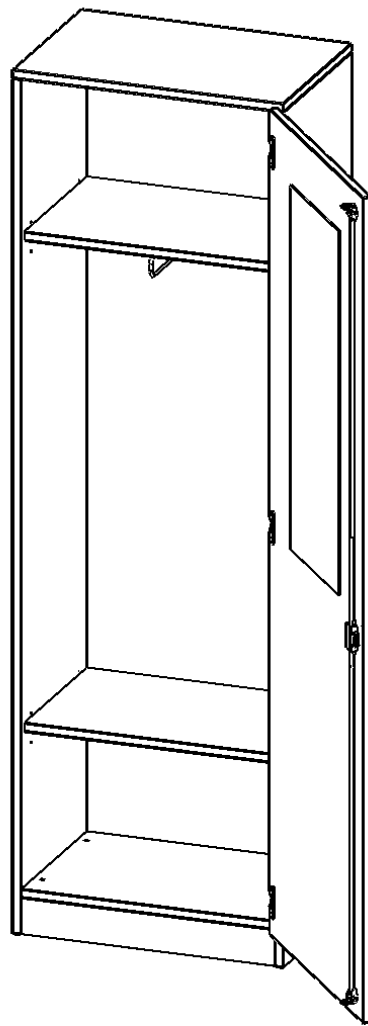

Auf der Innenseite einer der Türen befindet sich ein flächig aufgeklebter Spiegel (splitterbindende Folie). Weiterhin befinden sich im Schrank 2 Einlegeböden (Hut- und Schuhablage) sowie eine Kleiderstange.

Alle Garderobenschränke werden aus melaminharzbeschichteter E1 Feinspanplatte gefertigt, die FSC zertifiziert und formaldehydfrei sind. Als Kanten verwenden wir besonders robuste 2 mm starke ABS Kanten, die unter hoher Temperatur fest verleimt werden. Bitte wählen Sie Ihr Wunschdekor aus unserer Dekorpalette aus. Die Einlegeböden sind im Raster von 32 mm verstellbar. Unsere hochwertigen Bodenträger verfügen über einen "Ausziehstop", so wird verhindert, dass Böden mit Inhalt darauf aus dem Regal oder Schrank rutschen können. Die Türen lassen sich dank 270° öffnender Scharniere an den Korpus anlegen. Sie sind mit einem Schloss verschließbar. An den Türen befindet sich eine Staublippe.

Konfigurieren Sie Ihren Wunsch Garderobenschrank indem Sie bei den angebotenen Varianten Ihre Auswahl treffen.

EIGENSCHAFTEN

- Garderobenschrank, 5 Ordnerhöhen
- Tür innen mit Spiegel, Türen abschließbar
- Tür öffnet nach rechts
- Höhe 190 cm für Standard Ordner
- Sichtrückwand, mit Sockel
- Tür öffnet nach rechts

Zubehör

Freistehend

Artikelnummer	T6065KRE	
Breite / Höhe / Tiefe	600 mm / 1900 mm / 600 mm	23.6" / 74.8" / 23.6"
Ordnerhöhen	5	
Einlegeböden	1	
Konstruktionsböden	1	
Fächer	3	
Montageart	Freistehend	
Einsatzbereich	Grundschule, Weiterführende Schule, Büro und Objekt, Konferenzraum	
Material	Glas, Melaminplatte	
Bauart	Abschließbar, mit Garderobenstange	
Produktlinie	evo180	