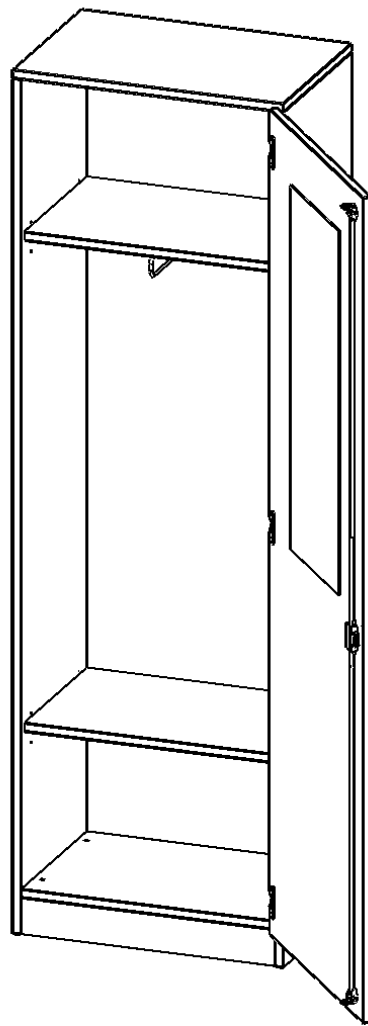

## GARDEROBENSCHRANK MIT SPIEGEL UND GARDEROBENSTANGE, 5 ORDNERHÖHEN - SERIE EVO180

1 TÜR, ABSCHLIESSBAR, TÜR ÖFFNET RECHTS, MIT SOCKEL (81 MM), B/H/T: 60X190X60 CM

Auf der Innenseite einer der Türen befindet sich ein flächig aufgeklebter Spiegel (splitterbindende Folie). Weiterhin befinden sich im Schrank 2 Einlegeböden (Hut- und Schuhablage) sowie eine Kleiderstange.

### EIGENSCHAFTEN

- Garderobenschrank, 5 Ordnerhöhen
- Tür innen mit Spiegel, Türen abschließbar
- Tür öffnet nach rechts
- Höhe 190 cm für Standard Ordner
- Sichtrückwand, mit Sockel
- Tür öffnet nach rechts

### Zubehör

Freistehend

Artikelnummer	T6065KRE	
Breite / Höhe / Tiefe	600 mm / 1900 mm / 600 mm	23.6" / 74.8" / 23.6"
Ordnerhöhen	5	
Einlegeböden	1	
Konstruktionsböden	1	
Fächer	3	
Montageart	Freistehend	
Einsatzbereich	Grundschule, Weiterführende Schule, Büro und Objekt, Konferenzraum	
Material	Glas, Melaminplatte	
Bauart	Abschließbar, mit Garderobenstange	
Produktlinie	evo180	