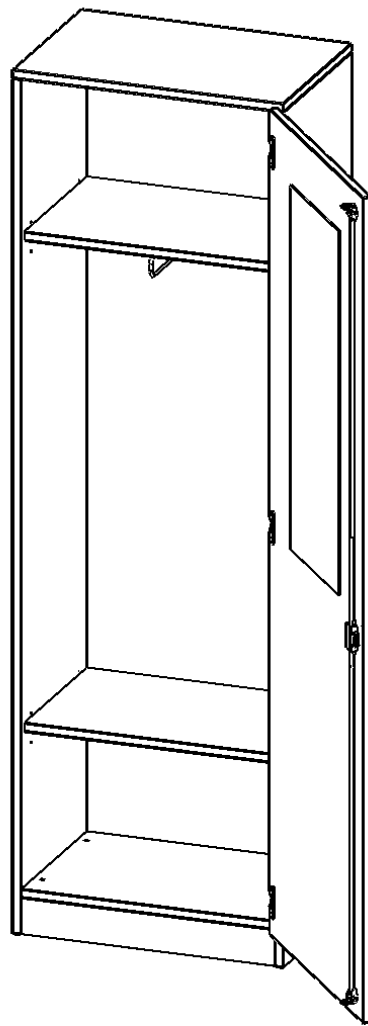

## GARDEROBENSCHRANK MIT SPIEGEL UND GARDEROBENSTANGE, 5 ORDNERHÖHEN - SERIE EVO180

1 TÜR, ABSCHLIESSBAR, TÜR ÖFFNET RECHTS, MIT SOCKEL (81 MM), B/H/T: 60X190X40 CM

Auf der Innenseite einer der Türen befindet sich ein flächig aufgeklebter Spiegel (splitterbindende Folie). Weiterhin befinden sich im Schrank 2 Einlegeböden (Hut- und Schuhablage) sowie eine Kleiderstange.

### EIGENSCHAFTEN

- Garderobenschrank, 5 Ordnerhöhen
- Tür innen mit Spiegel, Türen abschließbar
- Tür öffnet nach rechts
- Höhe 190 cm für Standard Ordner
- Sichtrückwand, mit Sockel
- Tür öffnet nach rechts

### Zubehör

Freistehend

Artikelnummer	T6045KRE	
Breite / Höhe / Tiefe	600 mm / 1900 mm / 400 mm	23.6" / 74.8" / 15.7"
Ordnerhöhen	5	
Einlegeböden	1	
Konstruktionsböden	1	
Fächer	3	
Montageart	Freistehend	
Einsatzbereich	Grundschule, Weiterführende Schule, Büro und Objekt, Konferenzraum	
Material	Glas, Melaminplatte	
Bauart	Abschließbar, mit Garderobenstange	
Produktlinie	evo180	