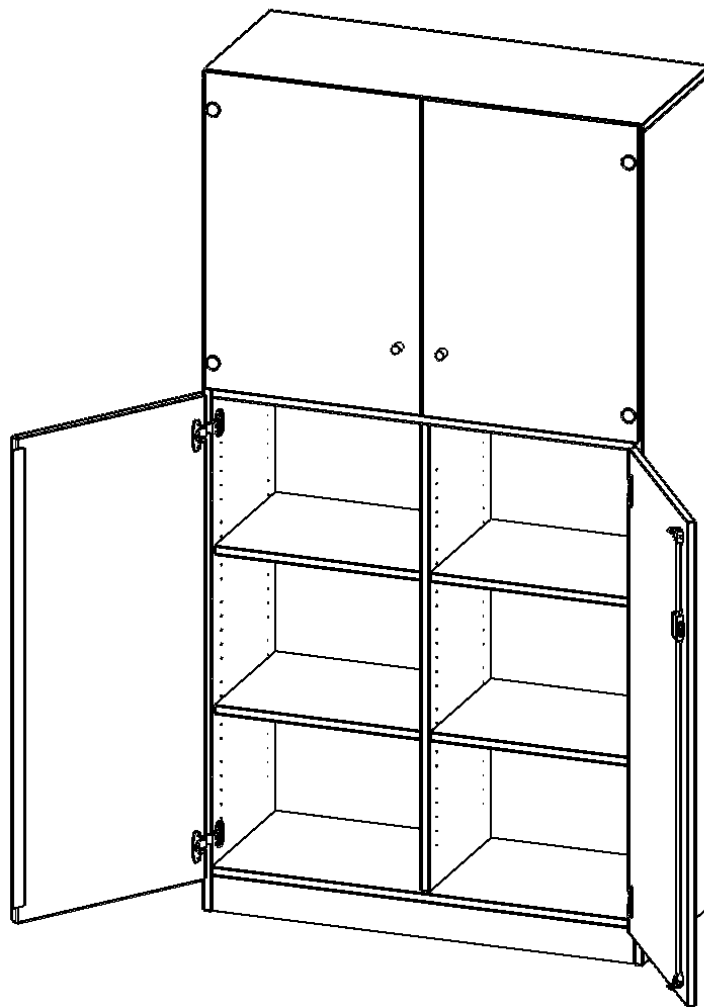

V12063T2VM

PRODUKTDATENBLATT
WWW.MOEBELWERK-NIESKY.DE

SCHRANK, 5 ORDNERHÖHEN, TÜREN UNTEN (3 OH), OBEN 2 VITRINTÜREN - SERIE EVO180

2 TÜREN, ABSCHLIESSBAR, MIT SOCKEL (81 MM), B/H/T: 120X190X60 CM

PRODUKTBESCHREIBUNG

Die evo180 Kombinations Schränke mit Glasschiebetüren in verschiedenen Breiten und Varianten sind eine praktische Mischung aus Schrank mit abschließbaren Türen und offenem Regal. Neu in unserem evo180 Schrankwandprogramm. Sie bieten Ihnen die Möglichkeit, im unteren Teil Dinge hinter abschließbaren Türen zu verstauen, und im oberen Teil, der mit Glasschiebetüren ausgestattet ist, Dinge unterzubringen, die Sie gerne ausstellen und präsentieren möchten. Die Rückwand ist als Sichtrückwand ausgeführt, dementsprechend eignen sich alle evo180 Einzelschränke oder Schrankwände auch als Raumteiler.

Konfigurieren Sie Ihren Wunsch Kombischrank indem Sie bei den angebotenen Varianten Ihre Auswahl treffen.

EIGENSCHAFTEN

- Kombischrank, 5 Ordnerhöhen
- 3 OH mit Tür unten, 2 OH Vitrinentüren
- abschließbar, mit Sockel
- Sichtrückwand. Mit Mittelwand
- Höhe 190 cm für Standard Ordner

Zubehör

Freistehend

Artikelnummer	V12063T2VM	
Breite / Höhe / Tiefe	1200 mm / 1900 mm / 600 mm	47.2" / 74.8" / 23.6"
Ordnerhöhen	5	
Einlegeböden	6	
Konstruktionsböden	2	
Fächer	10	
Montageart	Freistehend	
Einsatzbereich	Grundschule, Weiterführende Schule, Büro und Objekt, Konferenzraum	
Material	Glas, Melaminplatte	
Bauart	Abschließbar, Mittelwand	
Produktlinie	evo180	