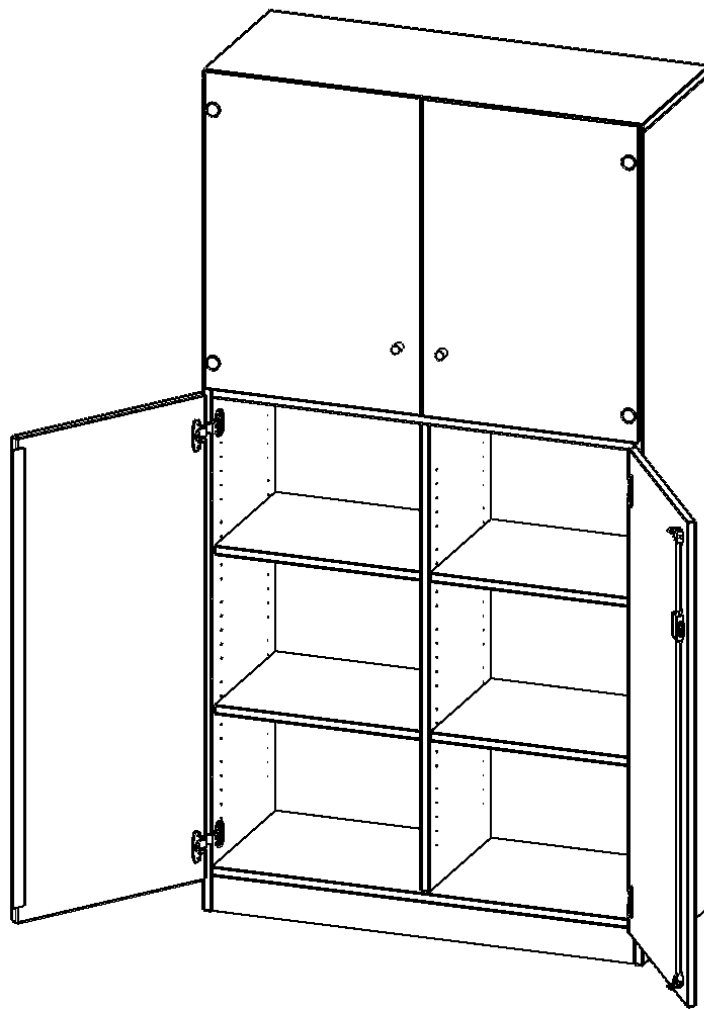

V12063T2VM

PRODUKTDATENBLATT
WWW.MOEBELWERK-NIESKY.DE

SCHRANK, 5 ORDNERHÖHEN, TÜREN UNTEN (3 OH), OBEN 2 VITRINTÜREN - SERIE EVO180

2 TÜREN, ABSCHLIESSBAR, MIT SOCKEL (81 MM), B/H/T: 120X190X60 CM

PRODUKTBESCHREIBUNG

Die evo180 Kombinations Schränke mit Glasschiebetüren in verschiedenen Breiten und Varianten sind eine praktische Mischung aus Schrank mit abschließbaren Türen und offenem Regal. Neu in unserem evo180 Schrankwandprogramm. Sie bieten Ihnen die Möglichkeit, im unteren Teil Dinge hinter abschließbaren Türen zu verstauen, und im oberen Teil, der mit Glasschiebetüren ausgestattet ist, Dinge unterzubringen, die Sie gerne ausstellen und präsentieren möchten. Die Rückwand ist als Sichtrückwand ausgeführt, dementsprechend eignen sich alle evo180 Einzelschränke oder Schrankwände auch als Raumteiler.

Konfigurieren Sie Ihren Wunsch Kombischrank indem Sie bei den angebotenen Varianten Ihre Auswahl treffen.

EIGENSCHAFTEN

- Kombischrank, 5 Ordnerhöhen
- 3 OH mit Tür unten, 2 OH Vitrinentüren
- abschließbar, mit Sockel
- Sichtrückwand. Mit Mittelwand
- Höhe 190 cm für Standard Ordner

Zubehör

Freistehend

Artikelnummer	V12063T2VM	
Breite / Höhe / Tiefe	1200 mm / 1900 mm / 600 mm	47.2" / 74.8" / 23.6"
Ordnerhöhen	5	
Einlegeböden	6	
Konstruktionsböden	2	
Fächer	10	
Montageart	Freistehend	
Einsatzbereich	Grundschule, Weiterführende Schule, Büro und Objekt, Konferenzraum	
Material	Glas, Melaminplatte	
Bauart	Abschließbar, Mittelwand	
Produktlinie	evo180	