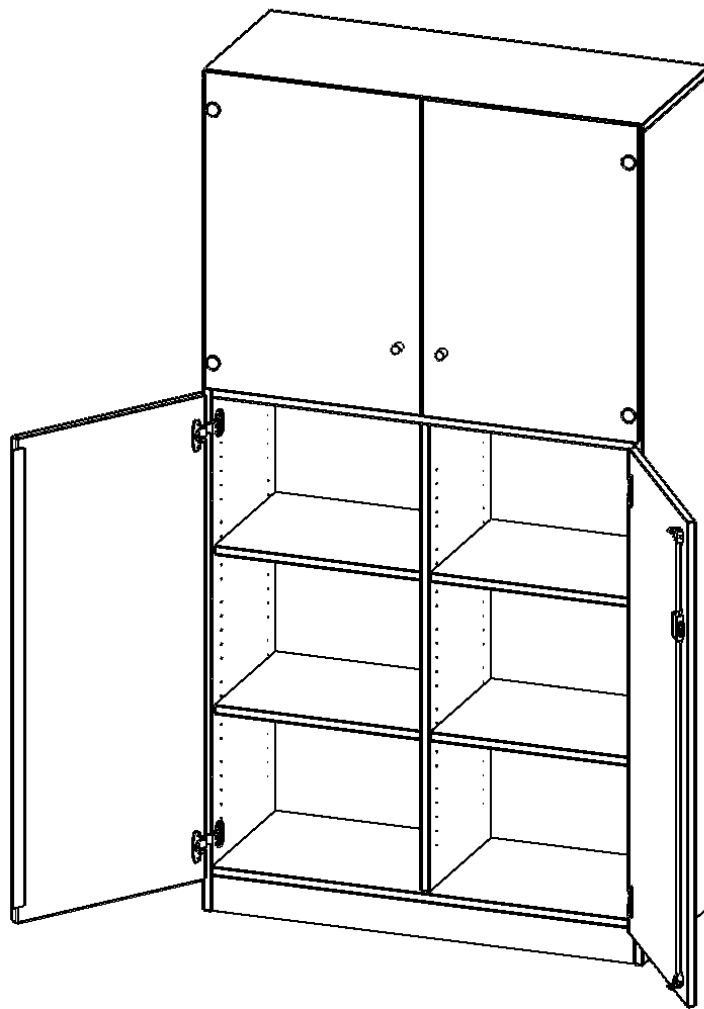

## SCHRANK, 5 ORDNERHÖHEN, TÜREN UNTEN (3 OH), OBEN 2 VITRINTÜREN - SERIE EVO180

2 TÜREN, ABSCHLIESSBAR, MIT SOCKEL (81 MM), B/H/T: 120X190X50 CM

### PRODUKTBESCHREIBUNG

Die evo180 Kombinations Schränke mit Glasschiebetüren in verschiedenen Breiten und Varianten sind eine praktische Mischung aus Schrank mit abschließbaren Türen und offenem Regal. Neu in unserem evo180 Schrankwandprogramm. Sie bieten Ihnen die Möglichkeit, im unteren Teil Dinge hinter abschließbaren Türen zu verstauen, und im oberen Teil, der mit Glasschiebetüren ausgestattet ist, Dinge unterzubringen, die Sie gerne ausstellen und präsentieren möchten. Die Rückwand ist als Sichtrückwand ausgeführt, dementsprechend eignen sich alle evo180 Einzelschränke oder Schrankwände auch als Raumteiler.

### EIGENSCHAFTEN

- Kombischrank, 5 Ordnerhöhen
- 3 OH mit Tür unten, 2 OH Vitrinentüren
- abschließbar, mit Sockel
- Sichtrückwand. Mit Mittelwand
- Höhe 190 cm für Standard Ordner

### Zubehör

Freistehend

Artikelnummer	V12053T2VM	
Breite / Höhe / Tiefe	1200 mm / 1900 mm / 500 mm	47.2" / 74.8" / 19.7"
Ordnerhöhen	5	
Einlegeböden	6	
Konstruktionsböden	2	
Fächer	10	
Montageart	Freistehend	
Einsatzbereich	Grundschule, Weiterführende Schule, Büro und Objekt, Konferenzraum	
Material	Glas, Melaminplatte	
Bauart	Abschließbar, Mittelwand	
Produktlinie	evo180	