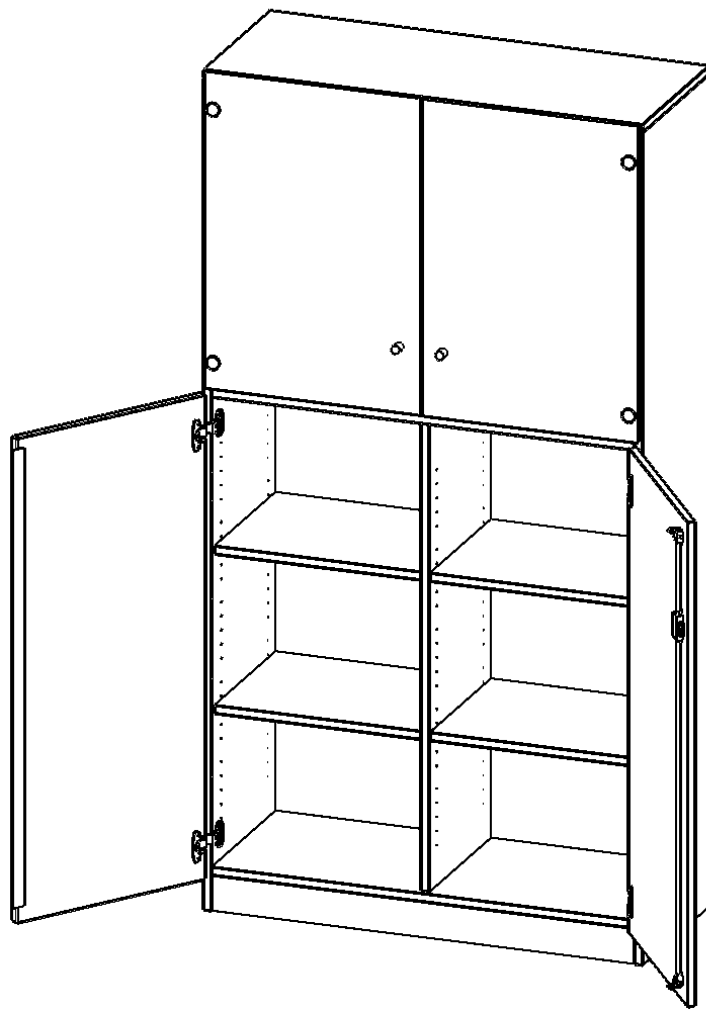

V12053T2VM

PRODUKTDATENBLATT
WWW.MOEBELWERK-NIESKY.DE

SCHRANK, 5 ORDNERHÖHEN, TÜREN UNTEN (3 OH), OBEN 2 VITRINENTÜREN - SERIE EVO180

2 TÜREN, ABSCHLIESSBAR, MIT SOCKEL (81 MM), B/H/T: 120X190X50 CM

PRODUKTBESCHREIBUNG

Die evo180 Kombinations Schränke mit Glasschiebetüren in verschiedenen Breiten und Varianten sind eine praktische Mischung aus Schrank mit abschließbaren Türen und offenem Regal. Neu in unserem evo180 Schrankwandprogramm. Sie bieten Ihnen die Möglichkeit, im unteren Teil Dinge hinter abschließbaren Türen zu verstauen, und im oberen Teil, der mit Glasschiebetüren ausgestattet ist, Dinge unterzubringen, die Sie gerne ausstellen und präsentieren möchten. Die Rückwand ist als Sichrückwand ausgeführt, dementsprechend eignen sich alle evo180 Einzelschränke oder Schrankwände auch als Raumteiler.

Konfigurieren Sie Ihren Wunsch Kombischrank indem Sie bei den angebotenen Varianten Ihre Auswahl treffen.

EIGENSCHAFTEN

- Kombischrank, 5 Ordnerhöhen
- 3 OH mit Tür unten, 2 OH Vitrinentüren
- abschließbar, mit Sockel
- Sichrückwand. Mit Mittelwand
- Höhe 190 cm für Standard Ordner

Zubehör

Freistehend

Artikelnummer	V12053T2VM	
Breite / Höhe / Tiefe	1200 mm / 1900 mm / 500 mm	47.2" / 74.8" / 19.7"
Ordnerhöhen	5	
Einlegeböden	6	
Konstruktionsböden	2	
Fächer	10	
Montageart	Freistehend	
Einsatzbereich	Grundschule, Weiterführende Schule, Büro und Objekt, Konferenzraum	
Material	Glas, Melaminplatte	
Bauart	Abschließbar, Mittelwand	
Produktlinie	evo180	