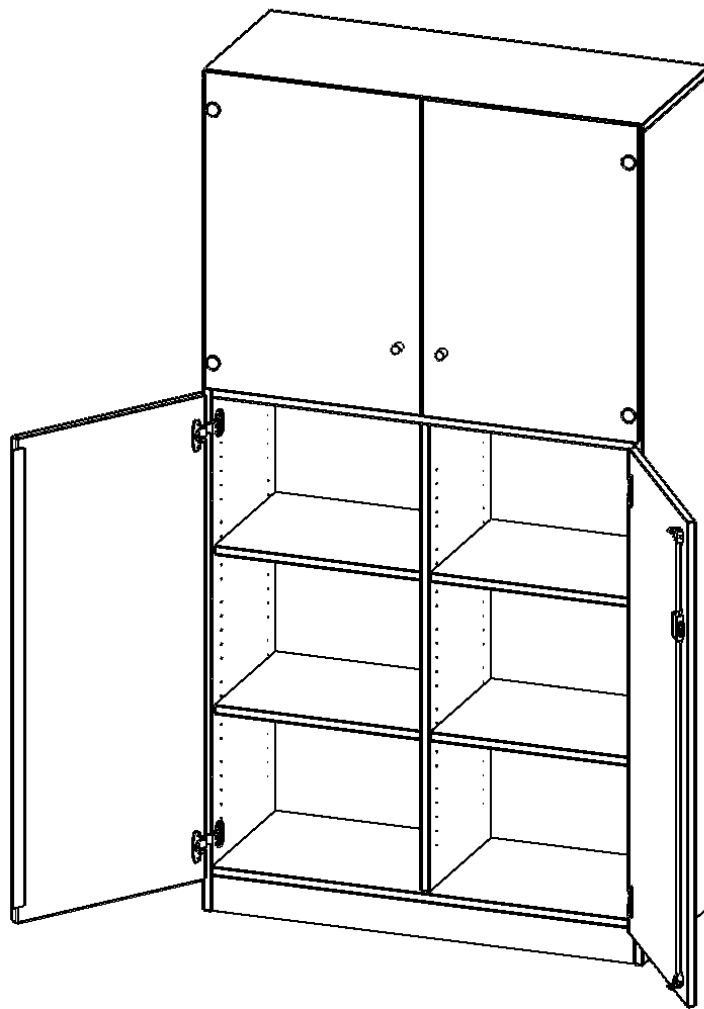

V12043T2VM

PRODUKTDATENBLATT
WWW.MOEBELWERK-NIESKY.DE

SCHRANK, 5 ORDNERHÖHEN, TÜREN UNTEN (3 OH), OBEN 2 VITRINTÜREN - SERIE EVO180

2 TÜREN, ABSCHLIESSBAR, MIT SOCKEL (81 MM), B/H/T: 120X190X40 CM

PRODUKTBESCHREIBUNG

Die evo180 Kombinations Schränke mit Glasschiebetüren in verschiedenen Breiten und Varianten sind eine praktische Mischung aus Schrank mit abschließbaren Türen und offenem Regal. Neu in unserem evo180 Schrankwandprogramm. Sie bieten Ihnen die Möglichkeit, im unteren Teil Dinge hinter abschließbaren Türen zu verstauen, und im oberen Teil, der mit Glasschiebetüren ausgestattet ist, Dinge unterzubringen, die Sie gerne ausstellen und präsentieren möchten. Die Rückwand ist als Sichtrückwand ausgeführt, dementsprechend eignen sich alle evo180 Einzelschränke oder Schrankwände auch als Raumteiler.

Konfigurieren Sie Ihren Wunsch Kombischrank indem Sie bei den angebotenen Varianten Ihre Auswahl treffen.

EIGENSCHAFTEN

- Kombischrank, 5 Ordnerhöhen
- 3 OH mit Tür unten, 2 OH Vitrinentüren
- abschließbar, mit Sockel
- Sichtrückwand. Mit Mittelwand
- Höhe 190 cm für Standard Ordner

Zubehör

Freistehend

Artikelnummer	V12043T2VM	
Breite / Höhe / Tiefe	1200 mm / 1900 mm / 400 mm	47.2" / 74.8" / 15.7"
Ordnerhöhen	5	
Einlegeböden	6	
Konstruktionsböden	2	
Fächer	10	
Montageart	Freistehend	
Einsatzbereich	Grundschule, Weiterführende Schule, Büro und Objekt, Konferenzraum	
Material	Glas, Melaminplatte	
Bauart	Abschließbar, Mittelwand	
Produktlinie	evo180	