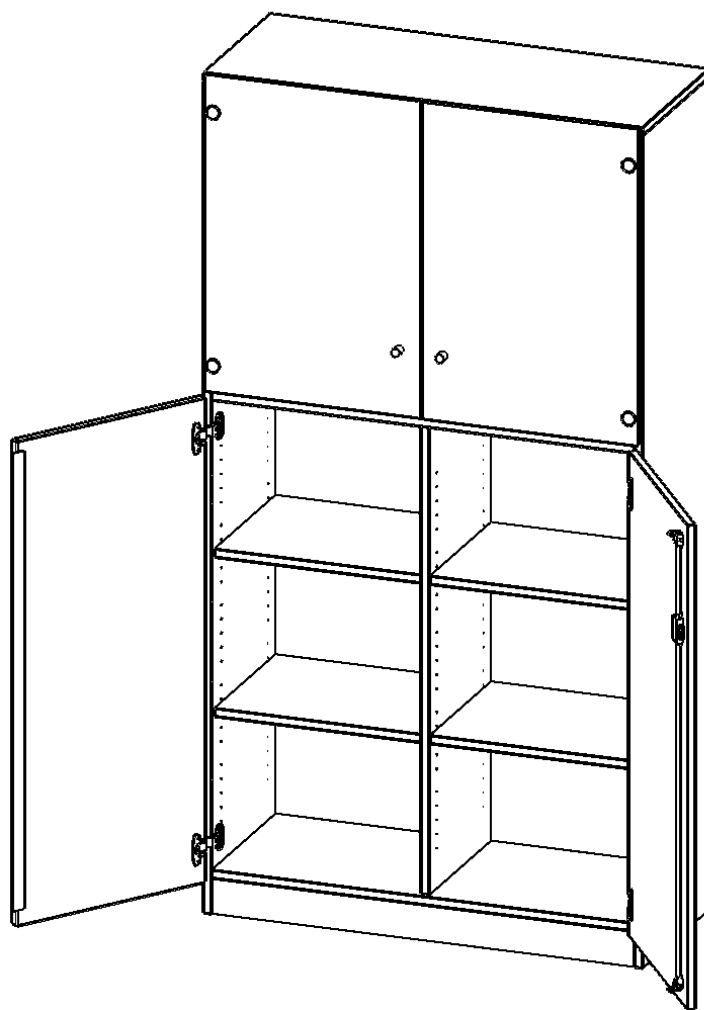

V12043T2VM

PRODUKTDATENBLATT
WWW.MOEBELWERK-NIESKY.DE

SCHRANK, 5 ORDNERHÖHEN, TÜREN UNTEN (3 OH), OBEN 2 VITRINENTÜREN - SERIE EVO180

2 TÜREN, ABSCHLIESSBAR, MIT SOCKEL (81 MM), B/H/T: 120X190X40 CM

PRODUKTBESCHREIBUNG

Die evo180 Kombinations Schränke mit Glasschiebetüren in verschiedenen Breiten und Varianten sind eine praktische Mischung aus Schrank mit abschließbaren Türen und offenem Regal. Neu in unserem evo180 Schrankwandprogramm. Sie bieten Ihnen die Möglichkeit, im unteren Teil Dinge hinter abschließbaren Türen zu verstauen, und im oberen Teil, der mit Glasschiebetüren ausgestattet ist, Dinge unterzubringen, die Sie gerne ausstellen und präsentieren möchten. Die Rückwand ist als Sichrückwand ausgeführt, dementsprechend eignen sich alle evo180 Einzelschränke oder Schrankwände auch als Raumteiler.

Konfigurieren Sie Ihren Wunsch Kombischrank indem Sie bei den angebotenen Varianten Ihre Auswahl treffen.

EIGENSCHAFTEN

- Kombischrank, 5 Ordnerhöhen
- 3 OH mit Tür unten, 2 OH Vitrinentüren
- abschließbar, mit Sockel
- Sichrückwand. Mit Mittelwand
- Höhe 190 cm für Standard Ordner

Zubehör

Freistehend

08.10.2024
Seite 1/2

Artikelnummer	V12043T2VM	
Breite / Höhe / Tiefe	1200 mm / 1900 mm / 400 mm	47.2" / 74.8" / 15.7"
Ordnerhöhen	5	
Einlegeböden	6	
Konstruktionsböden	2	
Fächer	10	
Montageart	Freistehend	
Einsatzbereich	Grundschule, Weiterführende Schule, Büro und Objekt, Konferenzraum	
Material	Glas, Melaminplatte	
Bauart	Abschließbar, Mittelwand	
Produktlinie	evo180	