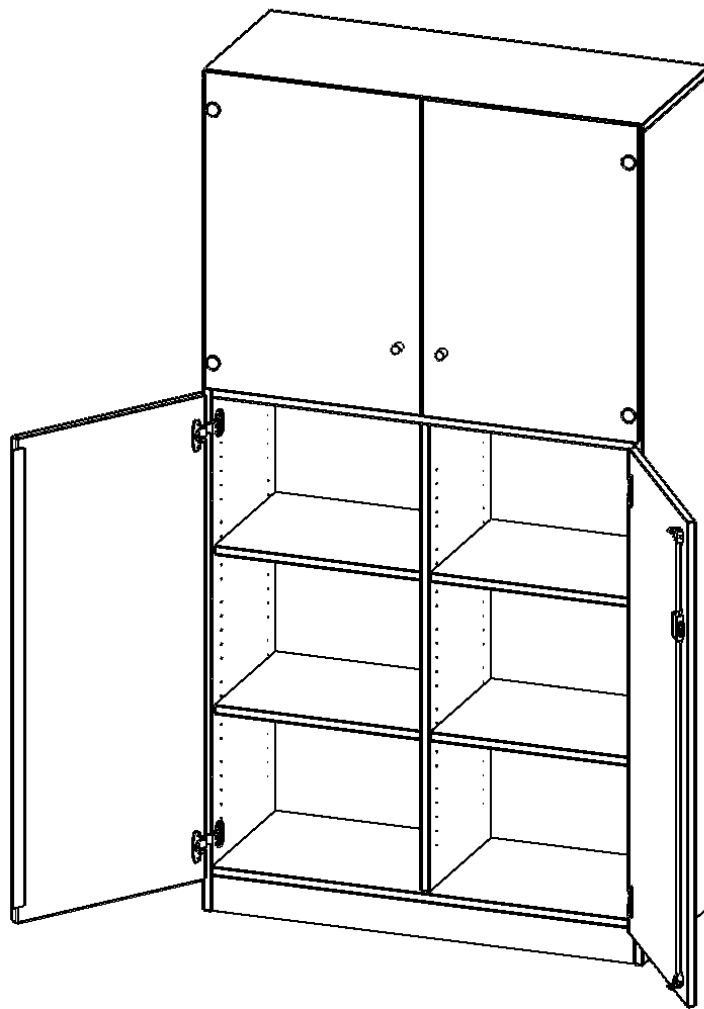

Die evo180 Kombinations Schränke mit Glasschiebetüren in verschiedenen Breiten und Varianten sind eine praktische Mischung aus Schrank mit abschließbaren Türen und offenem Regal. Neu in unserem evo180 Schrankwandprogramm. Sie bieten Ihnen die Möglichkeit, im unteren Teil Dinge hinter abschließbaren Türen zu verstauen, und im oberen Teil, der mit Glasschiebetüren ausgestattet ist, Dinge unterzubringen, die Sie gerne ausstellen und präsentieren möchten. Die Rückwand ist als Sichrückwand ausgeführt, dementsprechend eignen sich alle evo180 Einzelschränke oder Schrankwände auch als Raumteiler.

Alle Kombischränke mit Glasschiebetüren werden aus melaminharzbeschichteter E1 Feinspanplatte gefertigt, die FSC zertifiziert und formaldehydfrei sind. Als Kanten verwenden wir besonders robuste 2 mm starke ABS Kanten, die unter hoher Temperatur fest verleimt werden. Bitte wählen Sie Ihr Wunschdekor aus unserer Dekorpalette aus. Die Einlegeböden sind im Raster von 32 mm verstellbar. Unsere hochwertigen Bodenträger verfügen über einen "Ausziehstop", so wird verhindert, dass Böden mit Inhalt darauf aus dem Regal oder Schrank rutschen können.

Konfigurieren Sie Ihren Wunsch Kombischrank indem Sie bei den angebotenen Varianten Ihre Auswahl treffen.

EIGENSCHAFTEN

- Kombischrank, 5 Ordnerhöhen
- 3 OH mit Tür unten, 2 OH Vitrinentüren
- abschließbar, mit Sockel
- Sichrückwand. Mit Mittelwand
- Höhe 190 cm für Standard Ordner

Zubehör

Freistehend

Artikelnummer	V10063T2VM	
Breite / Höhe / Tiefe	1000 mm / 1900 mm / 600 mm	39.4" / 74.8" / 23.6"
Ordnerhöhen	5	
Einlegeböden	6	
Konstruktionsböden	2	
Fächer	10	
Montageart	Freistehend	
Einsatzbereich	Grundschule, Weiterführende Schule, Büro und Objekt, Konferenzraum	
Material	Glas, Melaminplatte	
Bauart	Abschließbar, Mittelwand	
Produktlinie	evo180	