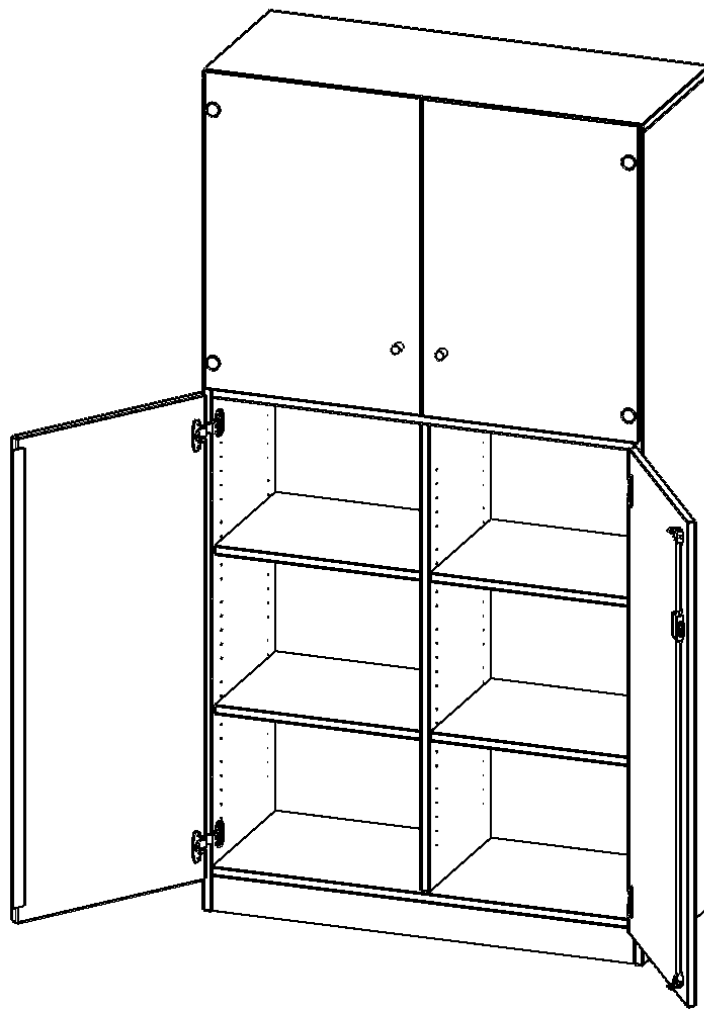

## SCHRANK, 5 ORDNERHÖHEN, TÜREN UNTEN (3 OH), OBEN 2 VITRINTÜREN - SERIE EVO180

2 TÜREN, ABSCHLIESSBAR, MIT SOCKEL (81 MM), B/H/T: 100X190X60 CM

### PRODUKTBESCHREIBUNG

Die evo180 Kombinations Schränke mit Glasschiebetüren in verschiedenen Breiten und Varianten sind eine praktische Mischung aus Schrank mit abschließbaren Türen und offenem Regal. Neu in unserem evo180 Schrankwandprogramm. Sie bieten Ihnen die Möglichkeit, im unteren Teil Dinge hinter abschließbaren Türen zu verstauen, und im oberen Teil, der mit Glasschiebetüren ausgestattet ist, Dinge unterzubringen, die Sie gerne ausstellen und präsentieren möchten. Die Rückwand ist als Sichrückwand ausgeführt, dementsprechend eignen sich alle evo180 Einzelschränke oder Schrankwände auch als Raumteiler.

### EIGENSCHAFTEN

- Kombischrank, 5 Ordnerhöhen
- 3 OH mit Tür unten, 2 OH Vitrinentüren
- abschließbar, mit Sockel
- Sichrückwand. Mit Mittelwand
- Höhe 190 cm für Standard Ordner

### Zubehör

Freistehend

Artikelnummer	V10063T2VM	
Breite / Höhe / Tiefe	1000 mm / 1900 mm / 600 mm	39.4" / 74.8" / 23.6"
Ordnerhöhen	5	
Einlegeböden	6	
Konstruktionsböden	2	
Fächer	10	
Montageart	Freistehend	
Einsatzbereich	Grundschule, Weiterführende Schule, Büro und Objekt, Konferenzraum	
Material	Glas, Melaminplatte	
Bauart	Abschließbar, Mittelwand	
Produktlinie	evo180	