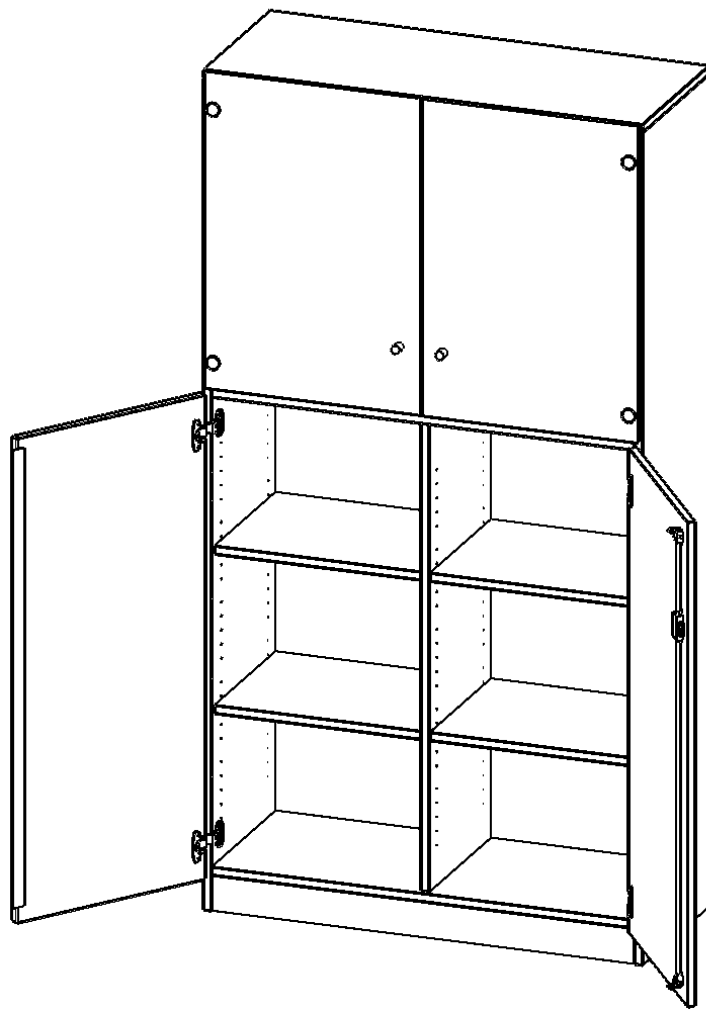

Die evo180 Kombinations Schränke mit Glasschiebetüren in verschiedenen Breiten und Varianten sind eine praktische Mischung aus Schrank mit abschließbaren Türen und offenem Regal. Neu in unserem evo180 Schrankwandprogramm. Sie bieten Ihnen die Möglichkeit, im unteren Teil Dinge hinter abschließbaren Türen zu verstauen, und im oberen Teil, der mit Glasschiebetüren ausgestattet ist, Dinge unterzubringen, die Sie gerne ausstellen und präsentieren möchten. Die Rückwand ist als Sichrückwand ausgeführt, dementsprechend eignen sich alle evo180 Einzelschränke oder Schrankwände auch als Raumteiler.

Alle Kombischränke mit Glasschiebetüren werden aus melaminharzbeschichteter E1 Feinspanplatte gefertigt, die FSC zertifiziert und formaldehydfrei sind. Als Kanten verwenden wir besonders robuste 2 mm starke ABS Kanten, die unter hoher Temperatur fest verleimt werden. Bitte wählen Sie Ihr Wunschdekor aus unserer Dekorpalette aus. Die Einlegeböden sind im Raster von 32 mm verstellbar. Unsere hochwertigen Bodenträger verfügen über einen "Ausziehstop", so wird verhindert, dass Böden mit Inhalt darauf aus dem Regal oder Schrank rutschen können.

Konfigurieren Sie Ihren Wunsch Kombischrank indem Sie bei den angebotenen Varianten Ihre Auswahl treffen.

EIGENSCHAFTEN

- Kombischrank, 5 Ordnerhöhen
- 3 OH mit Tür unten, 2 OH Vitrinentüren
- abschließbar, mit Sockel
- Sichrückwand. Mit Mittelwand
- Höhe 190 cm für Standard Ordner

Zubehör

Freistehend

Artikelnummer	V10053T2VM	
Breite / Höhe / Tiefe	1000 mm / 1900 mm / 500 mm	39.4" / 74.8" / 19.7"
Ordnerhöhen	5	
Einlegeböden	6	
Konstruktionsböden	2	
Fächer	10	
Montageart	Freistehend	
Einsatzbereich	Grundschule, Weiterführende Schule, Büro und Objekt, Konferenzraum	
Material	Glas, Melaminplatte	
Bauart	Abschließbar, Mittelwand	
Produktlinie	evo180	