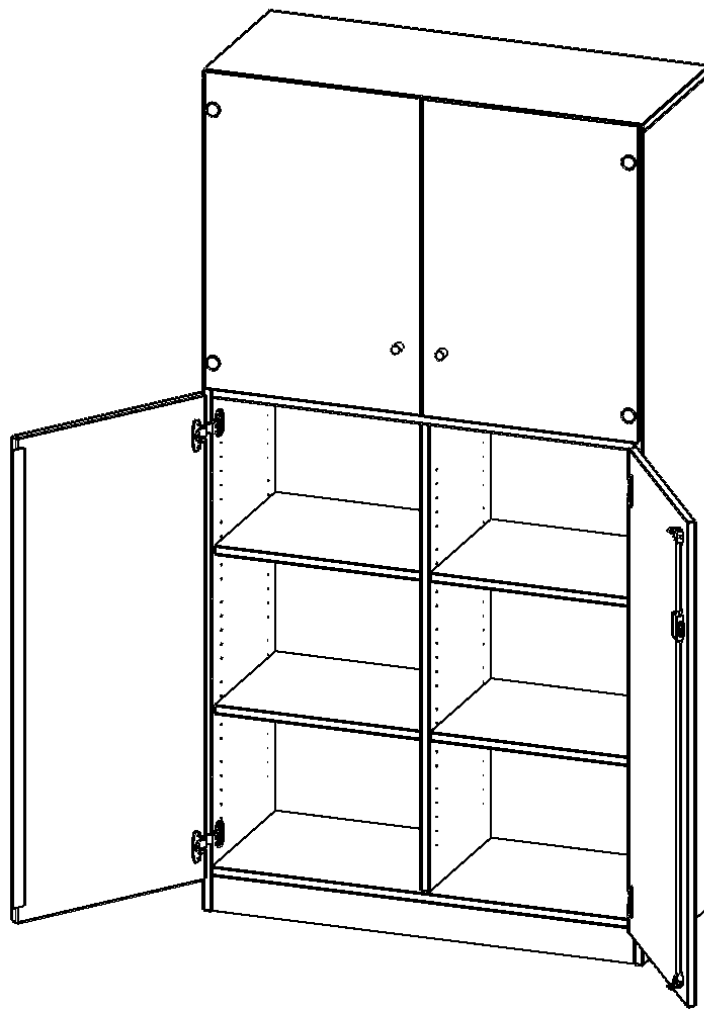

V10053T2VM

PRODUKTDATENBLATT
WWW.MOEBELWERK-NIESKY.DE

SCHRANK, 5 ORDNERHÖHEN, TÜREN UNTEN (3 OH), OBEN 2 VITRINTÜREN - SERIE EVO180

2 TÜREN, ABSCHLIESSBAR, MIT SOCKEL (81 MM), B/H/T: 100X190X50 CM

PRODUKTBESCHREIBUNG

Die evo180 Kombinations Schränke mit Glasschiebetüren in verschiedenen Breiten und Varianten sind eine praktische Mischung aus Schrank mit abschließbaren Türen und offenem Regal. Neu in unserem evo180 Schrankwandprogramm. Sie bieten Ihnen die Möglichkeit, im unteren Teil Dinge hinter abschließbaren Türen zu verstauen, und im oberen Teil, der mit Glasschiebetüren ausgestattet ist, Dinge unterzubringen, die Sie gerne ausstellen und präsentieren möchten. Die Rückwand ist als Sichrückwand ausgeführt, dementsprechend eignen sich alle evo180 Einzelschränke oder Schrankwände auch als Raumteiler.

Konfigurieren Sie Ihren Wunsch Kombischrank indem Sie bei den angebotenen Varianten Ihre Auswahl treffen.

EIGENSCHAFTEN

- Kombischrank, 5 Ordnerhöhen
- 3 OH mit Tür unten, 2 OH Vitrinentüren
- abschließbar, mit Sockel
- Sichrückwand. Mit Mittelwand
- Höhe 190 cm für Standard Ordner

Zubehör

Freistehend

08.10.2024
Seite 1/2

Artikelnummer	V10053T2VM	
Breite / Höhe / Tiefe	1000 mm / 1900 mm / 500 mm	39.4" / 74.8" / 19.7"
Ordnerhöhen	5	
Einlegeböden	6	
Konstruktionsböden	2	
Fächer	10	
Montageart	Freistehend	
Einsatzbereich	Grundschule, Weiterführende Schule, Büro und Objekt, Konferenzraum	
Material	Glas, Melaminplatte	
Bauart	Abschließbar, Mittelwand	
Produktlinie	evo180	