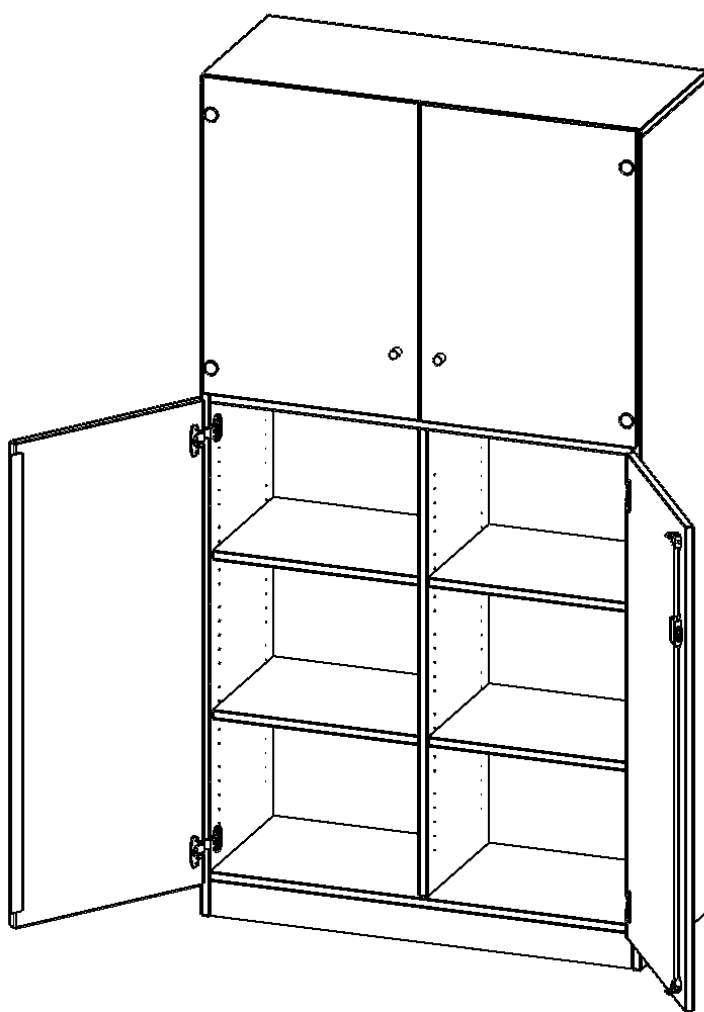

## SCHRANK, 5 ORDNERHÖHEN, TÜREN UNTEN (3 OH), OBEN 2 VITRINTÜREN - SERIE EVO180

2 TÜREN, ABSCHLIESSBAR, MIT SOCKEL (81 MM), B/H/T: 100X190X40 CM

### PRODUKTBESCHREIBUNG

Die evo180 Kombinations Schränke mit Glasschiebetüren in verschiedenen Breiten und Varianten sind eine praktische Mischung aus Schrank mit abschließbaren Türen und offenem Regal. Neu in unserem evo180 Schrankwandprogramm. Sie bieten Ihnen die Möglichkeit, im unteren Teil Dinge hinter abschließbaren Türen zu verstauen, und im oberen Teil, der mit Glasschiebetüren ausgestattet ist, Dinge unterzubringen, die Sie gerne ausstellen und präsentieren möchten. Die Rückwand ist als Sichrückwand ausgeführt, dementsprechend eignen sich alle evo180 Einzelschränke oder Schrankwände auch als Raumteiler.

### EIGENSCHAFTEN

- Kombischrank, 5 Ordnerhöhen
- 3 OH mit Tür unten, 2 OH Vitrinentüren
- abschließbar, mit Sockel
- Sichrückwand. Mit Mittelwand
- Höhe 190 cm für Standard Ordner

### Zubehör

Freistehend

Artikelnummer	V10043T2VM	
Breite / Höhe / Tiefe	1000 mm / 1900 mm / 400 mm	39.4" / 74.8" / 15.7"
Ordnerhöhen	5	
Einlegeböden	6	
Konstruktionsböden	2	
Fächer	10	
Montageart	Freistehend	
Einsatzbereich	Grundschule, Weiterführende Schule, Büro und Objekt, Konferenzraum	
Material	Glas, Melaminplatte	
Bauart	Abschließbar, Mittelwand	
Produktlinie	evo180	