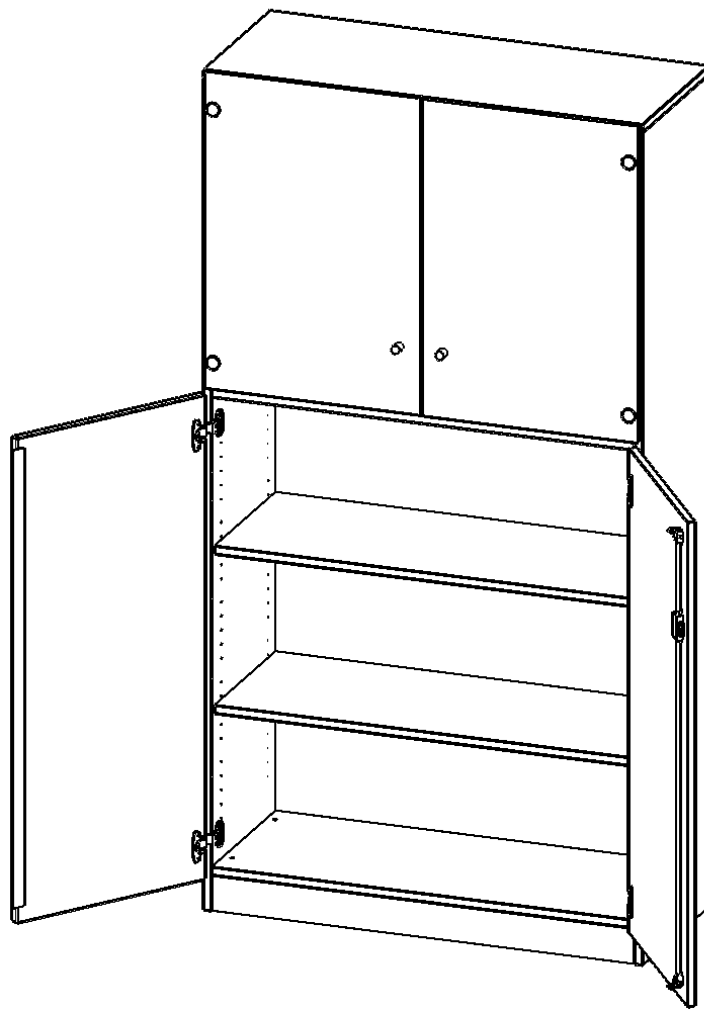

Die evo180 Kombinations Schränke mit Glasschiebetüren in verschiedenen Breiten und Varianten sind eine praktische Mischung aus Schrank mit abschließbaren Türen und offenem Regal. Neu in unserem evo180 Schrankwandprogramm. Sie bieten Ihnen die Möglichkeit, im unteren Teil Dinge hinter abschließbaren Türen zu verstauen, und im oberen Teil, der mit Glasschiebetüren ausgestattet ist, Dinge unterzubringen, die Sie gerne ausstellen und präsentieren möchten. Die Rückwand ist als Sichtrückwand ausgeführt, dementsprechend eignen sich alle evo180 Einzelschränke oder Schrankwände auch als Raumteiler.

Alle Kombischränke mit Glasschiebetüren werden aus melaminharzbeschichteter E1 Feinspanplatte gefertigt, die FSC zertifiziert und formaldehydfrei sind. Als Kanten verwenden wir besonders robuste 2 mm starke ABS Kanten, die unter hoher Temperatur fest verleimt werden. Bitte wählen Sie Ihr Wunschdekor aus unserer Dekorpalette aus. Die Einlegeböden sind im Raster von 32 mm verstellbar. Unsere hochwertigen Bodenträger verfügen über einen "Ausziehstop", so wird verhindert, dass Böden mit Inhalt darauf aus dem Regal oder Schrank rutschen können.

Konfigurieren Sie Ihren Wunsch Kombischrank indem Sie bei den angebotenen Varianten Ihre Auswahl treffen.

EIGENSCHAFTEN

- Kombischrank, 5 Ordnerhöhen
- 3 OH mit Tür unten, 2 OH Vitrinentüren
- abschließbar, mit Sockel
- Sichtrückwand
- Höhe 190 cm für Standard Ordner

Zubehör

Freistehend

Artikelnummer	V10043T2V	
Breite / Höhe / Tiefe	1000 mm / 1900 mm / 400 mm	39.4" / 74.8" / 15.7"
Ordnerhöhen	5	
Einlegeböden	3	
Konstruktionsböden	1	
Fächer	5	
Montageart	Freistehend	
Einsatzbereich	Grundschule, Weiterführende Schule, Büro und Objekt, Konferenzraum	
Material	Glas, Melaminplatte	
Bauart	Abschließbar	
Produktlinie	evo180	