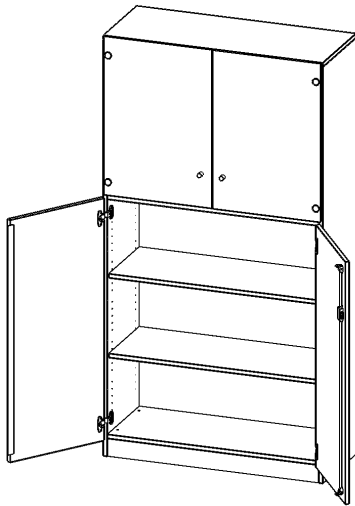

V10043T2V

PRODUKTDATENBLATT
WWW.MOEBELWERK-NIESKY.DE

SCHRANK, 5 ORDNERHÖHEN, TÜREN UNTEN (3 OH), OBEN 2 VITRINTÜREN - SERIE EVO180 2 TÜREN, ABSCHLIESSBAR, MIT SOCKEL (81 MM), B/H/T: 100X190X40 CM

PRODUKTBESCHREIBUNG

Die evo180 Kombinations Schränke mit Glasschiebetüren in verschiedenen Breiten und Varianten sind eine praktische Mischung aus Schrank mit abschließbaren Türen und offenem Regal. Neu in unserem evo180 Schrankwandprogramm. Sie bieten Ihnen die Möglichkeit, im unteren Teil Dinge hinter abschließbaren Türen zu verstauen, und im oberen Teil, der mit Glasschiebetüren ausgestattet ist, Dinge unterzubringen, die Sie gerne ausstellen und präsentieren möchten. Die Rückwand ist als Sichtrückwand ausgeführt, dementsprechend eignen sich alle evo180 Einzelschränke oder Schrankwände auch als Raumteiler.

Konfigurieren Sie Ihren Wunsch Kombischrank indem Sie bei den angebotenen Varianten Ihre Auswahl treffen.

EIGENSCHAFTEN

- Kombischrank, 5 Ordnerhöhen
- 3 OH mit Tür unten, 2 OH Vitrinentüren
- abschließbar, mit Sockel
- Sichtrückwand
- Höhe 190 cm für Standard Ordner

Zubehör

Freistehend

Artikelnummer	V10043T2V	
Breite / Höhe / Tiefe	1000 mm / 1900 mm / 400 mm	39.4" / 74.8" / 15.7"
Ordnerhöhen	5	
Einlegeböden	3	
Konstruktionsböden	1	
Fächer	5	
Montageart	Freistehend	
Einsatzbereich	Grundschule, Weiterführende Schule, Büro und Objekt, Konferenzraum	
Material	Glas, Melaminplatte	
Bauart	Abschließbar	
Produktlinie	evo180	