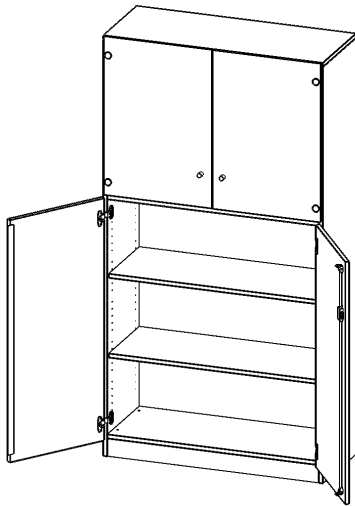

V10043T2V

PRODUKTDATENBLATT
WWW.MOEBELWERK-NIESKY.DE

SCHRANK, 5 ORDNERHÖHEN, TÜREN UNTEN (3 OH), OBEN 2 VITRINTÜREN - SERIE EVO180

2 TÜREN, ABSCHLIESSBAR, MIT SOCKEL (81 MM), B/H/T: 100X190X40 CM

PRODUKTBESCHREIBUNG

Die evo180 Kombinations Schränke mit Glasschiebetüren in verschiedenen Breiten und Varianten sind eine praktische Mischung aus Schrank mit abschließbaren Türen und offenem Regal. Neu in unserem evo180 Schrankwandprogramm. Sie bieten Ihnen die Möglichkeit, im unteren Teil Dinge hinter abschließbaren Türen zu verstauen, und im oberen Teil, der mit Glasschiebetüren ausgestattet ist, Dinge unterzubringen, die Sie gerne ausstellen und präsentieren möchten. Die Rückwand ist als Sichtrückwand ausgeführt, dementsprechend eignen sich alle evo180 Einzelschränke oder Schrankwände auch als Raumteiler.

Konfigurieren Sie Ihren Wunsch Kombischrank indem Sie bei den angebotenen Varianten Ihre Auswahl treffen.

EIGENSCHAFTEN

- Kombischrank, 5 Ordnerhöhen
- 3 OH mit Tür unten, 2 OH Vitrinentüren
- abschließbar, mit Sockel
- Sichtrückwand
- Höhe 190 cm für Standard Ordner

Zubehör

Freistehend

Artikelnummer	V10043T2V	
Breite / Höhe / Tiefe	1000 mm / 1900 mm / 400 mm	39.4" / 74.8" / 15.7"
Ordnerhöhen	5	
Einlegeböden	3	
Konstruktionsböden	1	
Fächer	5	
Montageart	Freistehend	
Einsatzbereich	Grundschule, Weiterführende Schule, Büro und Objekt, Konferenzraum	
Material	Glas, Melaminplatte	
Bauart	Abschließbar	
Produktlinie	evo180	