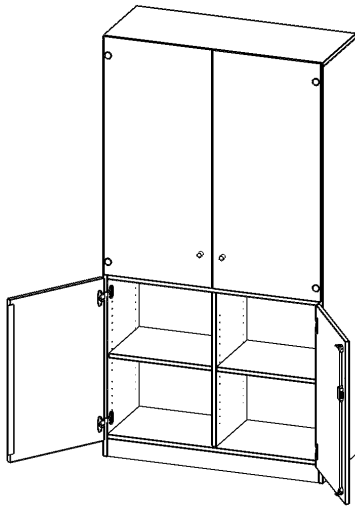

V10042T3VM

PRODUKTDATENBLATT
WWW.MOEBELWERK-NIESKY.DE

SCHRANK, 5 ORDNERHÖHEN, TÜREN UNTEN (3 OH), OBEN 2 VITRINTÜREN - SERIE EVO180

2 TÜREN, ABSCHLIESSBAR, MIT SOCKEL (81 MM), B/H/T: 100X190X40 CM

PRODUKTBESCHREIBUNG

Die evo180 Kombinations Schränke mit Glasschiebetüren in verschiedenen Breiten und Varianten sind eine praktische Mischung aus Schrank mit abschließbaren Türen und offenem Regal. Neu in unserem evo180 Schrankwandprogramm. Sie bieten Ihnen die Möglichkeit, im unteren Teil Dinge hinter abschließbaren Türen zu verstauen, und im oberen Teil, der mit Glasschiebetüren ausgestattet ist, Dinge unterzubringen, die Sie gerne ausstellen und präsentieren möchten. Die Rückwand ist als Sichtrückwand ausgeführt, dementsprechend eignen sich alle evo180 Einzelschränke oder Schrankwände auch als Raumteiler.

Konfigurieren Sie Ihren Wunsch Kombischrank indem Sie bei den angebotenen Varianten Ihre Auswahl treffen.

EIGENSCHAFTEN

- Kombischrank, 5 Ordnerhöhen
- 3 OH mit Tür unten, 2 OH Vitrinentüren
- abschließbar, mit Sockel
- Sichtrückwand
- Höhe 190 cm für Standard Ordner

Zubehör

Freistehend

Artikelnummer	V10042T3VM	
Breite / Höhe / Tiefe	1000 mm / 1900 mm / 400 mm	39.4" / 74.8" / 15.7"
Ordnerhöhen	5	
Einlegeböden	6	
Konstruktionsböden	2	
Fächer	10	
Montageart	Freistehend	
Einsatzbereich	Grundschule, Weiterführende Schule, Büro und Objekt, Konferenzraum	
Material	Glas, Melaminplatte	
Bauart	Abschließbar, Mittelwand	
Produktlinie	evo180	