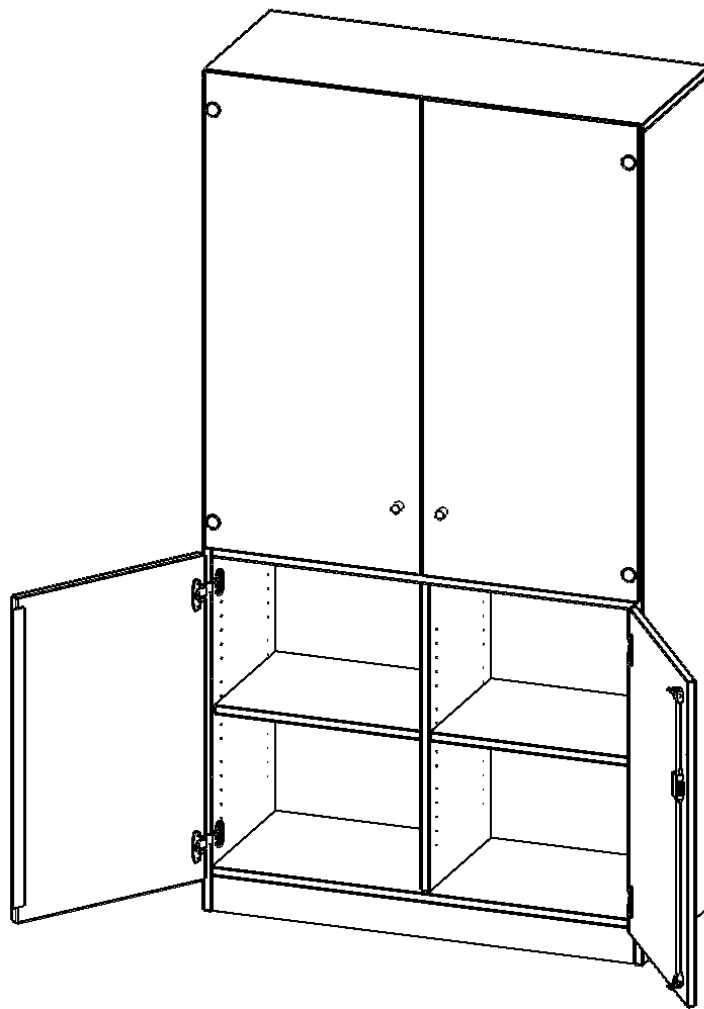

V10042T3VM

PRODUKTDATENBLATT
WWW.MOEBELWERK-NIESKY.DE

SCHRANK, 5 ORDNERHÖHEN, TÜREN UNTEN (3 OH), OBEN 2 VITRINTÜREN - SERIE EVO180

2 TÜREN, ABSCHLIESSBAR, MIT SOCKEL (81 MM), B/H/T: 100X190X40 CM

PRODUKTBESCHREIBUNG

Die evo180 Kombinations Schränke mit Glasschiebetüren in verschiedenen Breiten und Varianten sind eine praktische Mischung aus Schrank mit abschließbaren Türen und offenem Regal. Neu in unserem evo180 Schrankwandprogramm. Sie bieten Ihnen die Möglichkeit, im unteren Teil Dinge hinter abschließbaren Türen zu verstauen, und im oberen Teil, der mit Glasschiebetüren ausgestattet ist, Dinge unterzubringen, die Sie gerne ausstellen und präsentieren möchten. Die Rückwand ist als Sichtrückwand ausgeführt, dementsprechend eignen sich alle evo180 Einzelschränke oder Schrankwände auch als Raumteiler.

Konfigurieren Sie Ihren Wunsch Kombischrank indem Sie bei den angebotenen Varianten Ihre Auswahl treffen.

EIGENSCHAFTEN

- Kombischrank, 5 Ordnerhöhen
- 3 OH mit Tür unten, 2 OH Vitrinentüren
- abschließbar, mit Sockel
- Sichtrückwand
- Höhe 190 cm für Standard Ordner

Zubehör

Freistehend

Artikelnummer	V10042T3VM	
Breite / Höhe / Tiefe	1000 mm / 1900 mm / 400 mm	39.4" / 74.8" / 15.7"
Ordnerhöhen	5	
Einlegeböden	6	
Konstruktionsböden	2	
Fächer	10	
Montageart	Freistehend	
Einsatzbereich	Grundschule, Weiterführende Schule, Büro und Objekt, Konferenzraum	
Material	Glas, Melaminplatte	
Bauart	Abschließbar, Mittelwand	
Produktlinie	evo180	