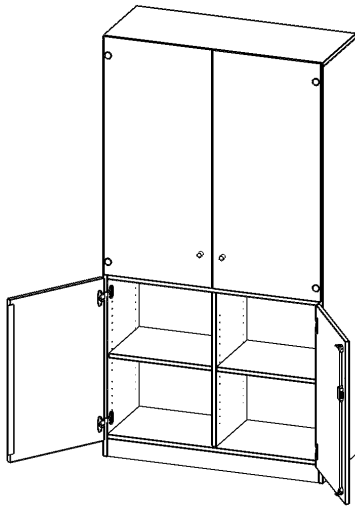

V10042T3V

PRODUKTDATENBLATT
WWW.MOEBELWERK-NIESKY.DE

SCHRANK, 5 ORDNERHÖHEN, TÜREN UNTEN (2 OH), OBEN 3 VITRINTÜREN - SERIE EVO180

2 TÜREN, ABSCHLIESSBAR, MIT SOCKEL (81 MM), B/H/T: 100X190X40 CM

PRODUKTBESCHREIBUNG

Die evo180 Kombinations Schränke mit Glasschiebetüren in verschiedenen Breiten und Varianten sind eine praktische Mischung aus Schrank mit abschließbaren Türen und offenem Regal. Neu in unserem evo180 Schrankwandprogramm. Sie bieten Ihnen die Möglichkeit, im unteren Teil Dinge hinter abschließbaren Türen zu verstauen, und im oberen Teil, der mit Glasschiebetüren ausgestattet ist, Dinge unterzubringen, die Sie gerne ausstellen und präsentieren möchten. Die Rückwand ist als Sichtrückwand ausgeführt, dementsprechend eignen sich alle evo180 Einzelschränke oder Schrankwände auch als Raumteiler.

Konfigurieren Sie Ihren Wunsch Kombischrank indem Sie bei den angebotenen Varianten Ihre Auswahl treffen.

EIGENSCHAFTEN

- Kombischrank, 5 Ordnerhöhen
- 2 OH mit Tür unten, 3 OH Vitrinentüren
- abschließbar, mit Sockel
- Sichtrückwand
- Höhe 190 cm für Standard Ordner

Zubehör

Freistehend

Artikelnummer	V10042T3V	
Breite / Höhe / Tiefe	1000 mm / 1900 mm / 400 mm	39.4" / 74.8" / 15.7"
Ordnerhöhen	5	
Einlegeböden	3	
Konstruktionsböden	1	
Fächer	5	
Montageart	Freistehend	
Einsatzbereich	Grundschule, Weiterführende Schule, Büro und Objekt, Konferenzraum	
Material	Glas, Melaminplatte	
Bauart	Abschließbar	
Produktlinie	evo180	