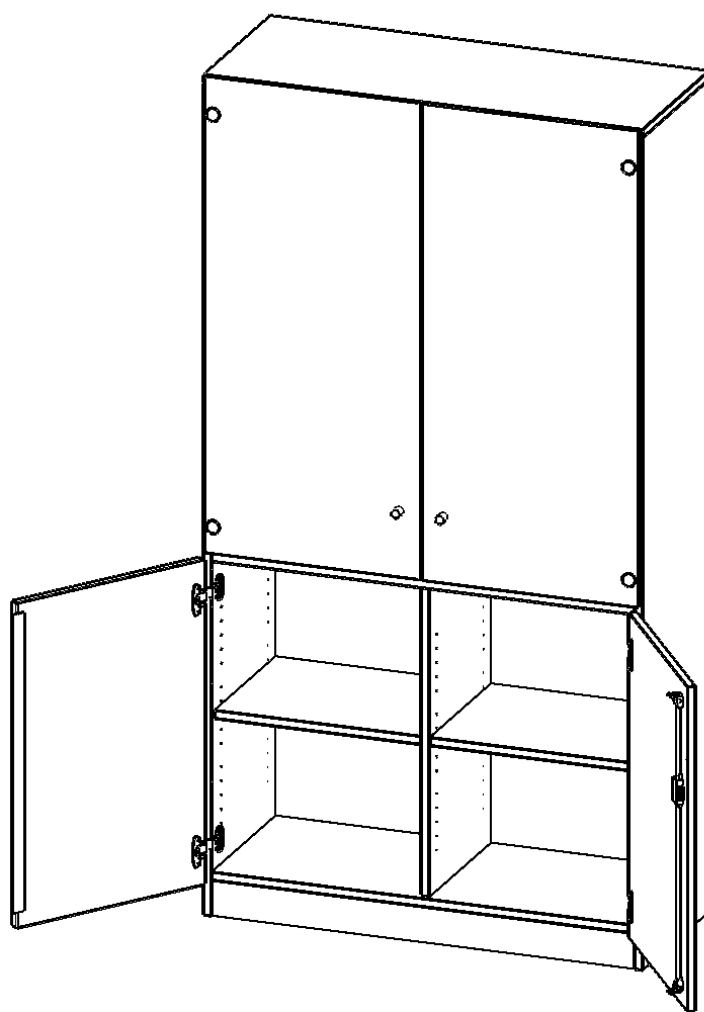

V10042T3V

PRODUKTDATENBLATT
WWW.MOEBELWERK-NIESKY.DE

SCHRANK, 5 ORDNERHÖHEN, TÜREN UNTEN (2 OH), OBEN 3 VITRINTÜREN - SERIE EVO180

2 TÜREN, ABSCHLIESSBAR, MIT SOCKEL (81 MM), B/H/T: 100X190X40 CM

PRODUKTBESCHREIBUNG

Die evo180 Kombinations Schränke mit Glasschiebetüren in verschiedenen Breiten und Varianten sind eine praktische Mischung aus Schrank mit abschließbaren Türen und offenem Regal. Neu in unserem evo180 Schrankwandprogramm. Sie bieten Ihnen die Möglichkeit, im unteren Teil Dinge hinter abschließbaren Türen zu verstauen, und im oberen Teil, der mit Glasschiebetüren ausgestattet ist, Dinge unterzubringen, die Sie gerne ausstellen und präsentieren möchten. Die Rückwand ist als Sichtrückwand ausgeführt, dementsprechend eignen sich alle evo180 Einzelschränke oder Schrankwände auch als Raumteiler.

Konfigurieren Sie Ihren Wunsch Kombischrank indem Sie bei den angebotenen Varianten Ihre Auswahl treffen.

EIGENSCHAFTEN

- Kombischrank, 5 Ordnerhöhen
- 2 OH mit Tür unten, 3 OH Vitrinentüren
- abschließbar, mit Sockel
- Sichtrückwand
- Höhe 190 cm für Standard Ordner

Zubehör

Freistehend

Artikelnummer	V10042T3V	
Breite / Höhe / Tiefe	1000 mm / 1900 mm / 400 mm	39.4" / 74.8" / 15.7"
Ordnerhöhen	5	
Einlegeböden	3	
Konstruktionsböden	1	
Fächer	5	
Montageart	Freistehend	
Einsatzbereich	Grundschule, Weiterführende Schule, Büro und Objekt, Konferenzraum	
Material	Glas, Melaminplatte	
Bauart	Abschließbar	
Produktlinie	evo180	