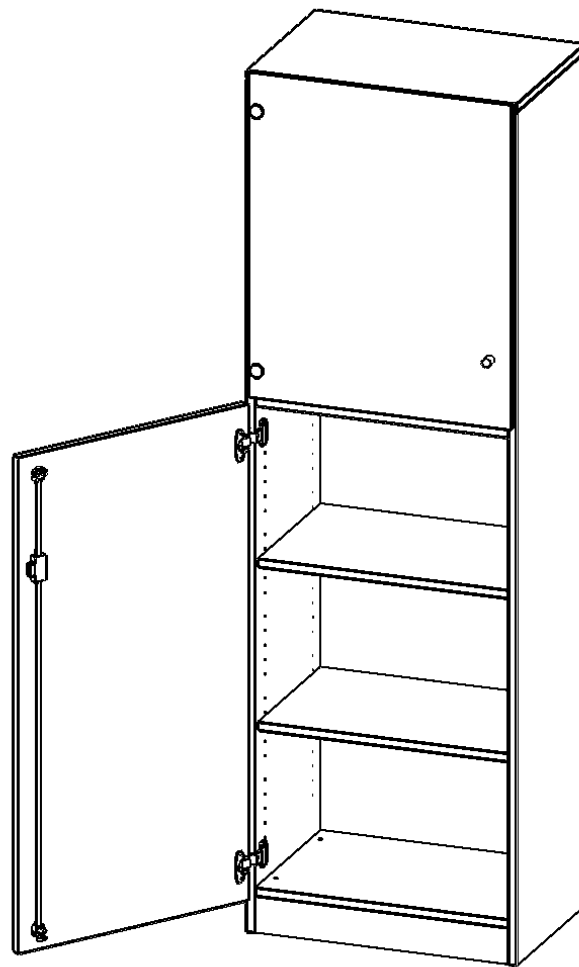

V6043T2VLI

PRODUKTDATENBLATT
WWW.MOEBELWERK-NIESKY.DE

5 ORDNERHÖHEN, TÜR UNTEN (3 OH), OBEN 2 VITRINENTÜREN - SERIE EVO180

1 TÜR, ABSCHLIESSBAR, TÜR ÖFFNET NACH LINKS, MIT SOCKEL (81 MM), B/H/T: 60X190X60 CM

PRODUKTBESCHREIBUNG

Die evo180 Kombinations Schränke mit Glasschiebetüren in verschiedenen Breiten und Varianten sind eine praktische Mischung aus Schrank mit abschließbaren Türen und offenem Regal. Neu in unserem evo180 Schrankwandprogramm. Sie bieten Ihnen die Möglichkeit, im unteren Teil Dinge hinter abschließbaren Türen zu verstauen, und im oberen Teil, der mit Glasschiebetüren ausgestattet ist, Dinge unterzubringen, die Sie gerne ausstellen und präsentieren möchten. Die Rückwand ist als Sichtrückwand ausgeführt, dementsprechend eignen sich alle evo180 Einzelschränke oder Schrankwände auch als Raumteiler.

Konfigurieren Sie Ihren Wunsch Kombischrank indem Sie bei den angebotenen Varianten Ihre Auswahl treffen.

EIGENSCHAFTEN

- Kombischrank, 5 Ordnerhöhen
- 3 OH mit Tür unten, 2 OH Vitrinentüren
- abschließbar, mit Sockel
- Sichtrückwand
- Höhe 190 cm für Standard Ordner
- Türen öffnen nach links

Zubehör

Freistehend

08.10.2024
Seite 1/2

Artikelnummer	V6043T2VLI	
Breite / Höhe / Tiefe	600 mm / 1900 mm / 400 mm	23.6" / 74.8" / 15.7"
Ordnerhöhen	5	
Einlegeböden	3	
Konstruktionsböden	1	
Fächer	5	
Montageart	Freistehend	
Einsatzbereich	Grundschule, Weiterführende Schule, Büro und Objekt, Konferenzraum	
Material	Glas, Melaminplatte	
Bauart	Abschließbar	
Produktlinie	evo180	