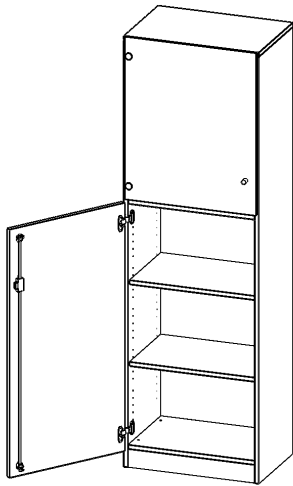

V6043T2VLI

PRODUKTDATENBLATT
WWW.MOEBELWERK-NIESKY.DE

5 ORDNERHÖHEN, TÜR UNTEN (3 OH), OBEN 2 VITRINENTÜREN - SERIE EVO180

1 TÜR, ABSCHLIESSBAR, TÜR ÖFFNET NACH LINKS, MIT SOCKEL (81 MM), B/H/T: 60X190X60 CM

PRODUKTBESCHREIBUNG

Die evo180 Kombinations Schränke mit Glasschiebetüren in verschiedenen Breiten und Varianten sind eine praktische Mischung aus Schrank mit abschließbaren Türen und offenem Regal. Neu in unserem evo180 Schrankwandprogramm. Sie bieten Ihnen die Möglichkeit, im unteren Teil Dinge hinter abschließbaren Türen zu verstauen, und im oberen Teil, der mit Glasschiebetüren ausgestattet ist, Dinge unterzubringen, die Sie gerne ausstellen und präsentieren möchten. Die Rückwand ist als Sichtrückwand ausgeführt, dementsprechend eignen sich alle evo180 Einzelschränke oder Schrankwände auch als Raumteiler.

Konfigurieren Sie Ihren Wunsch Kombischrank indem Sie bei den angebotenen Varianten Ihre Auswahl treffen.

EIGENSCHAFTEN

- Kombischrank, 5 Ordnerhöhen
- 3 OH mit Tür unten, 2 OH Vitrinentüren
- abschließbar, mit Sockel
- Sichtrückwand
- Höhe 190 cm für Standard Ordner
- Türen öffnen nach links

Zubehör

Freistehend

08.10.2024
Seite 1/2

Artikelnummer	V6043T2VLI	
Breite / Höhe / Tiefe	600 mm / 1900 mm / 400 mm	23.6" / 74.8" / 15.7"
Ordnerhöhen	5	
Einlegeböden	3	
Konstruktionsböden	1	
Fächer	5	
Montageart	Freistehend	
Einsatzbereich	Grundschule, Weiterführende Schule, Büro und Objekt, Konferenzraum	
Material	Glas, Melaminplatte	
Bauart	Abschließbar	
Produktlinie	evo180	