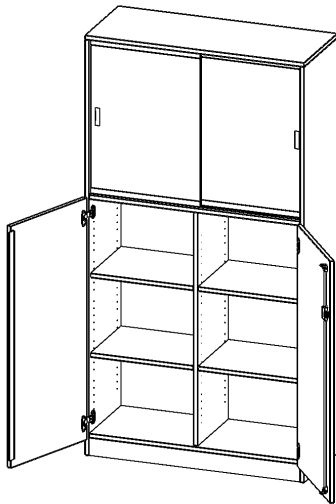

## KOMBISCHRANK, 5 ORDNERHÖHEN, DREHTÜREN UNTEN (3 OH), GLASSCHIEBETÜREN OBEN (2 OH) - SERIE EVO180

ALLE TÜREN ABSCHLIESSBAR, MIT SOCKEL (81 MM), B/H/T: 100X190X40 CM

### PRODUKTBESCHREIBUNG

Die evo180 Kombinations Schränke mit Glasschiebetüren in verschiedenen Breiten und Varianten sind eine praktische Mischung aus Schrank mit abschließbaren Türen und offenem Regal. Neu in unserem evo180 Schrankwandprogramm. Sie bieten Ihnen die Möglichkeit, im unteren Teil Dinge hinter abschließbaren Türen zu verstauen, und im oberen Teil, der mit Glasschiebetüren ausgestattet ist, Dinge unterzubringen, die Sie gerne ausstellen und präsentieren möchten. Die Rückwand ist als Sichtrückwand ausgeführt, dementsprechend eignen sich alle evo180 Einzelschränke oder Schrankwände auch als Raumteiler.

### EIGENSCHAFTEN

- Kombischrank, 5 Ordnerhöhen
- 3 OH mit Tür unten, 2 OH mit Glasschiebetüren
- abschließbar, mit Sockel
- Sichtrückwand, mit Mittelwand
- Höhe 190 cm für Standard Ordner

### Zubehör

Freistehend

Artikelnummer	V10043T2GSM	
Breite / Höhe / Tiefe	1000 mm / 1900 mm / 400 mm	39.4" / 74.8" / 15.7"
Ordnerhöhen	5	
Einlegeböden	6	
Konstruktionsböden	2	
Fächer	10	
Montageart	Freistehend	
Einsatzbereich	Grundschule, Weiterführende Schule, Büro und Objekt, Konferenzraum	
Material	Glas, Melaminplatte	
Bauart	Abschließbar, Mittelwand	
Produktlinie	evo180	