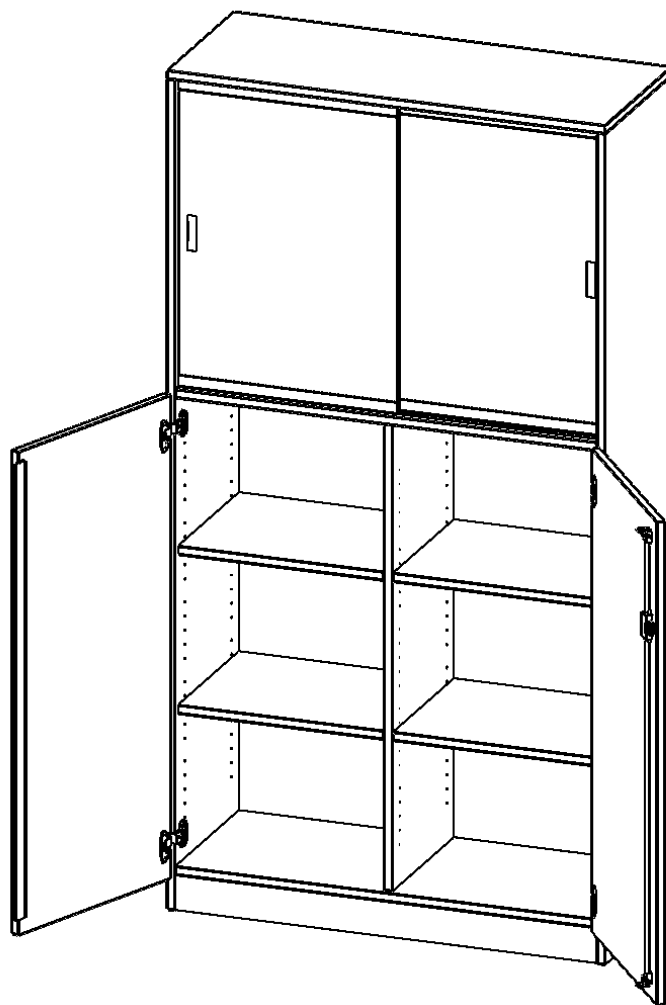

## KOMBISCHRANK, 5 ORDNERHÖHEN, DREHTÜREN UNTEN (3 OH), GLASSCHIEBETÜREN OBEN (2 OH) - SERIE EVO180

ALLE TÜREN ABSCHLIESSBAR, MIT SOCKEL (81 MM), B/H/T: 100X190X40 CM

### EIGENSCHAFTEN

- Kombischrank, 5 Ordnerhöhen
- 3 OH mit Tür unten, 2 OH mit Glasschiebetüren
- abschließbar, mit Sockel
- Sichtrückwand, mit Mittelwand
- Höhe 190 cm für Standard Ordner

### Zubehör

Freistehend

Artikelnummer	V10043T2GSM	
Breite / Höhe / Tiefe	1000 mm / 1900 mm / 400 mm	39.4" / 74.8" / 15.7"
Ordnerhöhen	5	
Einlegeböden	6	
Konstruktionsböden	2	
Fächer	10	
Montageart	Freistehend	
Einsatzbereich	Grundschule, Weiterführende Schule, Büro und Objekt, Konferenzraum	
Material	Glas, Melaminplatte	
Bauart	Abschließbar, Mittelwand	
Produktlinie	evo180	