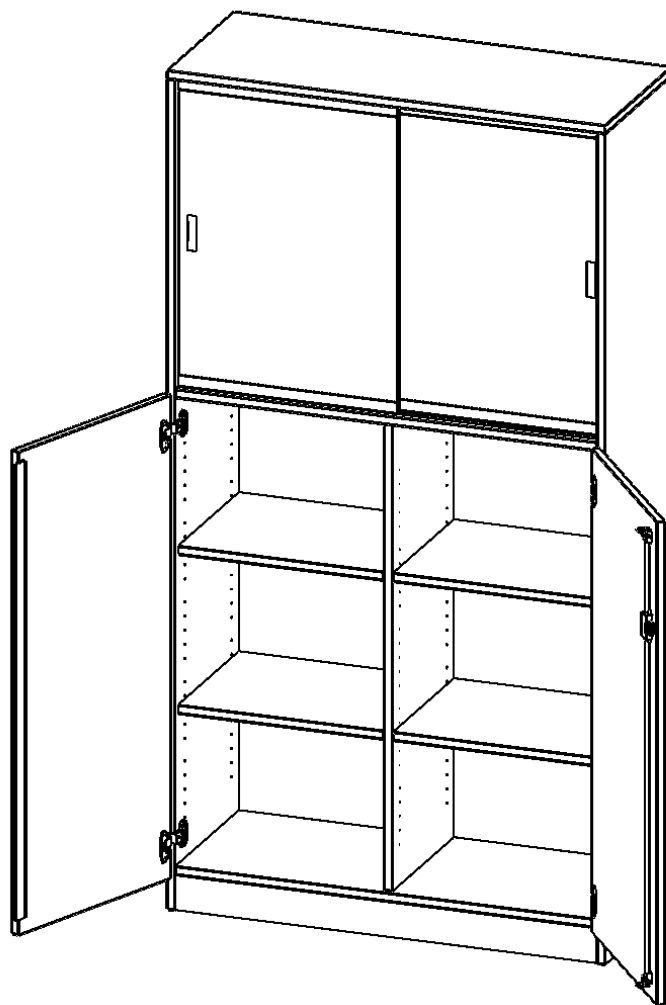

V10043T2GSM

PRODUKTDATENBLATT
WWW.MOEBELWERK-NIESKY.DE

KOMBISCHRANK, 5 ORDNERHÖHEN, DREHTÜREN UNTEN (3 OH), GLASSCHIEBETÜREN OBEN (2 OH) - SERIE EVO180

ALLE TÜREN ABSCHLIESSBAR, MIT SOCKEL (81 MM), B/H/T: 100X190X40 CM

PRODUKTBESCHREIBUNG

Die evo180 Kombinations Schränke mit Glasschiebetüren in verschiedenen Breiten und Varianten sind eine praktische Mischung aus Schrank mit abschließbaren Türen und offenem Regal. Neu in unserem evo180 Schrankwandprogramm. Sie bieten Ihnen die Möglichkeit, im unteren Teil Dinge hinter abschließbaren Türen zu verstauen, und im oberen Teil, der mit Glasschiebetüren ausgestattet ist, Dinge unterzubringen, die Sie gerne ausstellen und präsentieren möchten. Die Rückwand ist als Sichrückwand ausgeführt, dementsprechend eignen sich alle evo180 Einzelschränke oder Schrankwände auch als Raumteiler.

Konfigurieren Sie Ihren Wunsch Kombischrank indem Sie bei den angebotenen Varianten Ihre Auswahl treffen.

EIGENSCHAFTEN

- Kombischrank, 5 Ordnerhöhen
- 3 OH mit Tür unten, 2 OH mit Glasschiebetüren
- abschließbar, mit Sockel
- Sichrückwand, mit Mittelwand
- Höhe 190 cm für Standard Ordner

Zubehör

Freistehend

Artikelnummer	V10043T2GSM	
Breite / Höhe / Tiefe	1000 mm / 1900 mm / 400 mm	39.4" / 74.8" / 15.7"
Ordnerhöhen	5	
Einlegeböden	6	
Konstruktionsböden	2	
Fächer	10	
Montageart	Freistehend	
Einsatzbereich	Grundschule, Weiterführende Schule, Büro und Objekt, Konferenzraum	
Material	Glas, Melaminplatte	
Bauart	Abschließbar, Mittelwand	
Produktlinie	evo180	