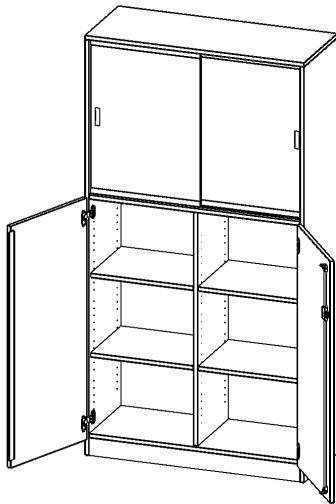

V10043T2GSM

PRODUKTDATENBLATT
WWW.MOEBELWERK-NIESKY.DE

KOMBISCHRANK, 5 ORDNERHÖHEN, DREHTÜREN UNTEN (3 OH), GLASSCHIEBETÜREN OBEN (2 OH) - SERIE EVO180

ALLE TÜREN ABSCHLIESSBAR, MIT SOCKEL (81 MM), B/H/T: 100X190X40 CM

PRODUKTBESCHREIBUNG

Die evo180 Kombinations Schränke mit Glasschiebetüren in verschiedenen Breiten und Varianten sind eine praktische Mischung aus Schrank mit abschließbaren Türen und offenem Regal. Neu in unserem evo180 Schrankwandprogramm. Sie bieten Ihnen die Möglichkeit, im unteren Teil Dinge hinter abschließbaren Türen zu verstauen, und im oberen Teil, der mit Glasschiebetüren ausgestattet ist, Dinge unterzubringen, die Sie gerne ausstellen und präsentieren möchten. Die Rückwand ist als Sichrückwand ausgeführt, dementsprechend eignen sich alle evo180 Einzelschränke oder Schrankwände auch als Raumteiler.

Konfigurieren Sie Ihren Wunsch Kombischrank indem Sie bei den angebotenen Varianten Ihre Auswahl treffen.

EIGENSCHAFTEN

- Kombischrank, 5 Ordnerhöhen
- 3 OH mit Tür unten, 2 OH mit Glasschiebetüren
- abschließbar, mit Sockel
- Sichrückwand, mit Mittelwand
- Höhe 190 cm für Standard Ordner

Zubehör

Freistehend

Artikelnummer	V10043T2GSM	
Breite / Höhe / Tiefe	1000 mm / 1900 mm / 400 mm	39.4" / 74.8" / 15.7"
Ordnerhöhen	5	
Einlegeböden	6	
Konstruktionsböden	2	
Fächer	10	
Montageart	Freistehend	
Einsatzbereich	Grundschule, Weiterführende Schule, Büro und Objekt, Konferenzraum	
Material	Glas, Melaminplatte	
Bauart	Abschließbar, Mittelwand	
Produktlinie	evo180	