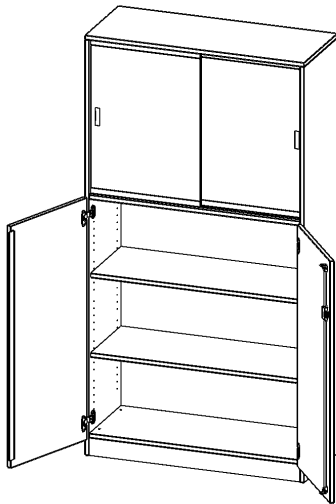

V10043T2GS

PRODUKTDATENBLATT
WWW.MOEBELWERK-NIESKY.DE

KOMBISCHRANK, 5 ORDNERHÖHEN, DREHTÜREN UNTEN (3 OH), GLASSCHIEBETÜREN OBEN (2 OH) - SERIE EVO180

ALLE TÜREN ABSCHLIESSBAR, MIT SOCKEL (81 MM), B/H/T: 100X190X40 CM

PRODUKTBESCHREIBUNG

Die evo180 Kombinations Schränke mit Glasschiebetüren in verschiedenen Breiten und Varianten sind eine praktische Mischung aus Schrank mit abschließbaren Türen und offenem Regal. Neu in unserem evo180 Schrankwandprogramm. Sie bieten Ihnen die Möglichkeit, im unteren Teil Dinge hinter abschließbaren Türen zu verstauen, und im oberen Teil, der mit Glasschiebetüren ausgestattet ist, Dinge unterzubringen, die Sie gerne ausstellen und präsentieren möchten. Die Rückwand ist als Sichtrückwand ausgeführt, dementsprechend eignen sich alle evo180 Einzelschränke oder Schrankwände auch als Raumteiler.

Konfigurieren Sie Ihren Wunsch Kombischrank indem Sie bei den angebotenen Varianten Ihre Auswahl treffen.

EIGENSCHAFTEN

- Kombischrank, 5 Ordnerhöhen
- 3 OH mit Tür unten, 2 OH mit Glasschiebetüren
- abschließbar, mit Sockel
- Sichtrückwand
- Höhe 190 cm für Standard Ordner

Zubehör

Freistehend

Artikelnummer	V10043T2GS	
Breite / Höhe / Tiefe	1000 mm / 1900 mm / 400 mm	39.4" / 74.8" / 15.7"
Ordnerhöhen	5	
Einlegeböden	3	
Konstruktionsböden	1	
Fächer	5	
Montageart	Freistehend	
Einsatzbereich	Grundschule, Weiterführende Schule, Büro und Objekt, Konferenzraum	
Material	Glas, Melaminplatte	
Bauart	Abschließbar	
Produktlinie	evo180	