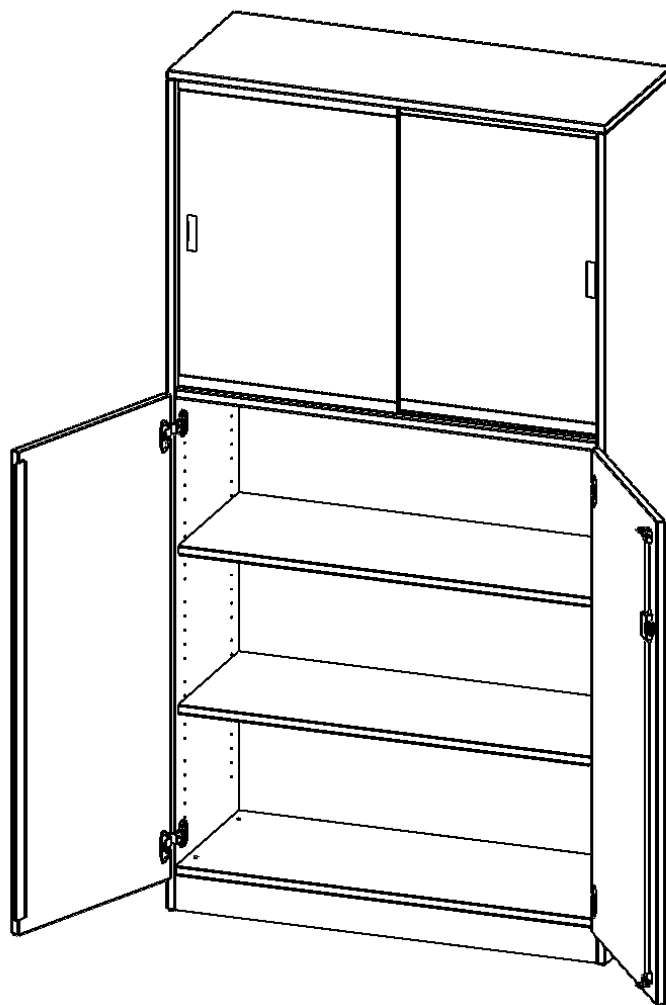

V10043T2GS

PRODUKTDATENBLATT
WWW.MOEBELWERK-NIESKY.DE

KOMBISCHRANK, 5 ORDNERHÖHEN, DREHTÜREN UNTEN (3 OH), GLASSCHIEBETÜREN OBEN (2 OH) - SERIE EVO180

ALLE TÜREN ABSCHLIESSBAR, MIT SOCKEL (81 MM), B/H/T: 100X190X40 CM

PRODUKTBESCHREIBUNG

Die evo180 Kombinations Schränke mit Glasschiebetüren in verschiedenen Breiten und Varianten sind eine praktische Mischung aus Schrank mit abschließbaren Türen und offenem Regal. Neu in unserem evo180 Schrankwandprogramm. Sie bieten Ihnen die Möglichkeit, im unteren Teil Dinge hinter abschließbaren Türen zu verstauen, und im oberen Teil, der mit Glasschiebetüren ausgestattet ist, Dinge unterzubringen, die Sie gerne ausstellen und präsentieren möchten. Die Rückwand ist als Sichtrückwand ausgeführt, dementsprechend eignen sich alle evo180 Einzelschränke oder Schrankwände auch als Raumteiler.

Konfigurieren Sie Ihren Wunsch Kombischrank indem Sie bei den angebotenen Varianten Ihre Auswahl treffen.

EIGENSCHAFTEN

- Kombischrank, 5 Ordnerhöhen
- 3 OH mit Tür unten, 2 OH mit Glasschiebetüren
- abschließbar, mit Sockel
- Sichtrückwand
- Höhe 190 cm für Standard Ordner

Zubehör

Freistehend

Artikelnummer	V10043T2GS	
Breite / Höhe / Tiefe	1000 mm / 1900 mm / 400 mm	39.4" / 74.8" / 15.7"
Ordnerhöhen	5	
Einlegeböden	3	
Konstruktionsböden	1	
Fächer	5	
Montageart	Freistehend	
Einsatzbereich	Grundschule, Weiterführende Schule, Büro und Objekt, Konferenzraum	
Material	Glas, Melaminplatte	
Bauart	Abschließbar	
Produktlinie	evo180	