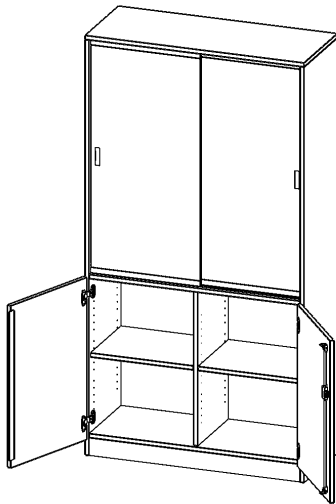

V10042T3GSM

PRODUKTDATENBLATT
WWW.MOEBELWERK-NIESKY.DE

KOMBISCHRANK, 5 ORDNERHÖHEN, DREHTÜREN UNTEN (2 OH), GLASSCHIEBETÜREN OBEN (3 OH) - SERIE EVO180
ALLE TÜREN ABSCHLIESSBAR, MIT MITTELWAND, MIT SOCKEL (81 MM), B/H/T: 100X190X40 CM

PRODUKTBESCHREIBUNG

Die evo180 Kombinations Schränke mit Glasschiebetüren in verschiedenen Breiten und Varianten sind eine praktische Mischung aus Schrank mit abschließbaren Türen und offenem Regal. Neu in unserem evo180 Schrankwandprogramm. Sie bieten Ihnen die Möglichkeit, im unteren Teil Dinge hinter abschließbaren Türen zu verstauen, und im oberen Teil, der mit Glasschiebetüren ausgestattet ist, Dinge unterzubringen, die Sie gerne ausstellen und präsentieren möchten. Die Rückwand ist als Sichrückwand ausgeführt, dementsprechend eignen sich alle evo180 Einzelschränke oder Schrankwände auch als Raumteiler.

Konfigurieren Sie Ihren Wunsch Kombischrank indem Sie bei den angebotenen Varianten Ihre Auswahl treffen.

EIGENSCHAFTEN

- Kombischrank, 5 Ordnerhöhen
- 2 OH mit Tür unten, 3 OH mit Glasschiebetüren
- abschließbar, mit Sockel
- Sichrückwand, mit Mittelwand
- Höhe 190 cm für Standard Ordner

Zubehör

Freistehend

Artikelnummer	V10042T3GSM	
Breite / Höhe / Tiefe	1000 mm / 1900 mm / 400 mm	39.4" / 74.8" / 15.7"
Ordnerhöhen	5	
Einlegeböden	6	
Konstruktionsböden	2	
Fächer	10	
Montageart	Freistehend	
Einsatzbereich	Grundschule, Weiterführende Schule, Büro und Objekt, Konferenzraum	
Material	Glas, Melaminplatte	
Bauart	Abschließbar, Mittelwand	
Produktlinie	evo180	