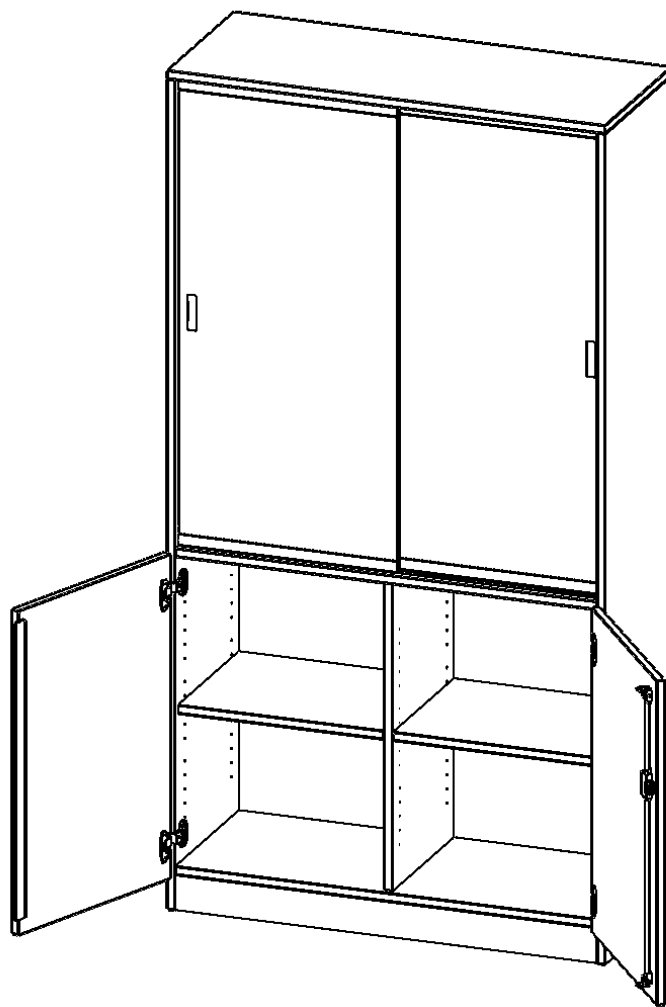

V10042T3GSM

PRODUKTDATENBLATT
WWW.MOEBELWERK-NIESKY.DE

KOMBISCHRANK, 5 ORDNERHÖHEN, DREHTÜREN UNTEN (2 OH), GLASSCHIEBETÜREN OBEN (3 OH) - SERIE EVO180
ALLE TÜREN ABSCHLIESSBAR, MIT MITTELWAND, MIT SOCKEL (81 MM), B/H/T: 100X190X40 CM

PRODUKTBESCHREIBUNG

Die evo180 Kombinations Schränke mit Glasschiebetüren in verschiedenen Breiten und Varianten sind eine praktische Mischung aus Schrank mit abschließbaren Türen und offenem Regal. Neu in unserem evo180 Schrankwandprogramm. Sie bieten Ihnen die Möglichkeit, im unteren Teil Dinge hinter abschließbaren Türen zu verstauen, und im oberen Teil, der mit Glasschiebetüren ausgestattet ist, Dinge unterzubringen, die Sie gerne ausstellen und präsentieren möchten. Die Rückwand ist als Sichrückwand ausgeführt, dementsprechend eignen sich alle evo180 Einzelschränke oder Schrankwände auch als Raumteiler.

Konfigurieren Sie Ihren Wunsch Kombischrank indem Sie bei den angebotenen Varianten Ihre Auswahl treffen.

EIGENSCHAFTEN

- Kombischrank, 5 Ordnerhöhen
- 2 OH mit Tür unten, 3 OH mit Glasschiebetüren
- abschließbar, mit Sockel
- Sichrückwand, mit Mittelwand
- Höhe 190 cm für Standard Ordner

Zubehör

Freistehend

Artikelnummer	V10042T3GSM	
Breite / Höhe / Tiefe	1000 mm / 1900 mm / 400 mm	39.4" / 74.8" / 15.7"
Ordnerhöhen	5	
Einlegeböden	6	
Konstruktionsböden	2	
Fächer	10	
Montageart	Freistehend	
Einsatzbereich	Grundschule, Weiterführende Schule, Büro und Objekt, Konferenzraum	
Material	Glas, Melaminplatte	
Bauart	Abschließbar, Mittelwand	
Produktlinie	evo180	