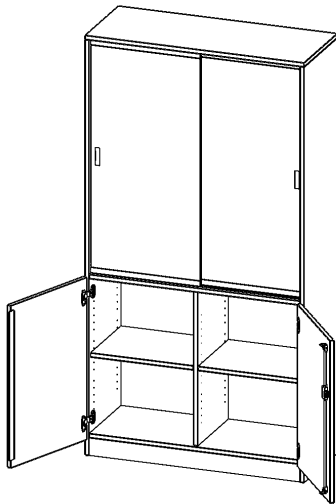

## KOMBISCHRANK, 5 ORDNERHÖHEN, DREHTÜREN UNTEN (2 OH), GLASSCHIEBETÜREN OBEN (3 OH) - SERIE EVO180

ALLE TÜREN ABSCHLIESSBAR, MIT MITTELWAND, MIT SOCKEL (81 MM), B/H/T: 100X190X40 CM

### PRODUKTBESCHREIBUNG

Die evo180 Kombinations Schränke mit Glasschiebetüren in verschiedenen Breiten und Varianten sind eine praktische Mischung aus Schrank mit abschließbaren Türen und offenem Regal. Neu in unserem evo180 Schrankwandprogramm. Sie bieten Ihnen die Möglichkeit, im unteren Teil Dinge hinter abschließbaren Türen zu verstauen, und im oberen Teil, der mit Glasschiebetüren ausgestattet ist, Dinge unterzubringen, die Sie gerne ausstellen und präsentieren möchten. Die Rückwand ist als Sichtrückwand ausgeführt, dementsprechend eignen sich alle evo180 Einzelschränke oder Schrankwände auch als Raumteiler.

### EIGENSCHAFTEN

- Kombischrank, 5 Ordnerhöhen
- 2 OH mit Tür unten, 3 OH mit Glasschiebetüren
- abschließbar, mit Sockel
- Sichtrückwand, mit Mittelwand
- Höhe 190 cm für Standard Ordner

### Zubehör

Freistehend

Artikelnummer	V10042T3GSM	
Breite / Höhe / Tiefe	1000 mm / 1900 mm / 400 mm	39.4" / 74.8" / 15.7"
Ordnerhöhen	5	
Einlegeböden	6	
Konstruktionsböden	2	
Fächer	10	
Montageart	Freistehend	
Einsatzbereich	Grundschule, Weiterführende Schule, Büro und Objekt, Konferenzraum	
Material	Glas, Melaminplatte	
Bauart	Abschließbar, Mittelwand	
Produktlinie	evo180	