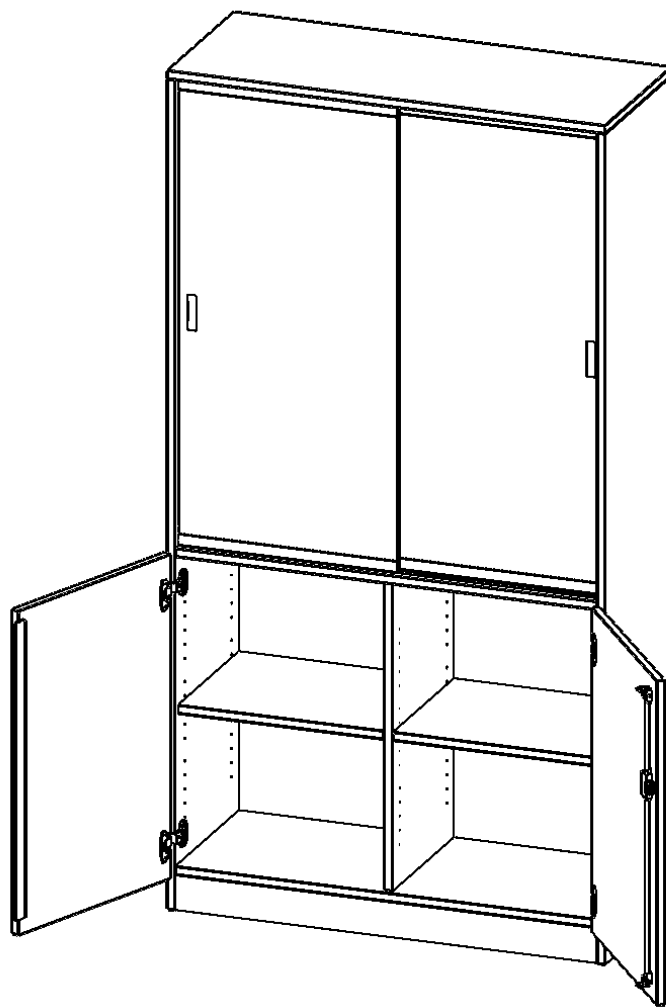

## KOMBISCHRANK, 5 ORDNERHÖHEN, DREHTÜREN UNTEN (2 OH), GLASSCHIEBETÜREN OBEN (3 OH) - SERIE EVO180

ALLE TÜREN ABSCHLIESSBAR, MIT MITTELWAND, MIT SOCKEL (81 MM), B/H/T: 100X190X40 CM

### PRODUKTBESCHREIBUNG

Die evo180 Kombinations Schränke mit Glasschiebetüren in verschiedenen Breiten und Varianten sind eine praktische Mischung aus Schrank mit abschließbaren Türen und offenem Regal. Neu in unserem evo180 Schrankwandprogramm. Sie bieten Ihnen die Möglichkeit, im unteren Teil Dinge hinter abschließbaren Türen zu verstauen, und im oberen Teil, der mit Glasschiebetüren ausgestattet ist, Dinge unterzubringen, die Sie gerne ausstellen und präsentieren möchten. Die Rückwand ist als Sichtrückwand ausgeführt, dementsprechend eignen sich alle evo180 Einzelschränke oder Schrankwände auch als Raumteiler.

### EIGENSCHAFTEN

- Kombischrank, 5 Ordnerhöhen
- 2 OH mit Tür unten, 3 OH mit Glasschiebetüren
- abschließbar, mit Sockel
- Sichtrückwand, mit Mittelwand
- Höhe 190 cm für Standard Ordner

### Zubehör

Freistehend

Artikelnummer	V10042T3GSM	
Breite / Höhe / Tiefe	1000 mm / 1900 mm / 400 mm	39.4" / 74.8" / 15.7"
Ordnerhöhen	5	
Einlegeböden	6	
Konstruktionsböden	2	
Fächer	10	
Montageart	Freistehend	
Einsatzbereich	Grundschule, Weiterführende Schule, Büro und Objekt, Konferenzraum	
Material	Glas, Melaminplatte	
Bauart	Abschließbar, Mittelwand	
Produktlinie	evo180	