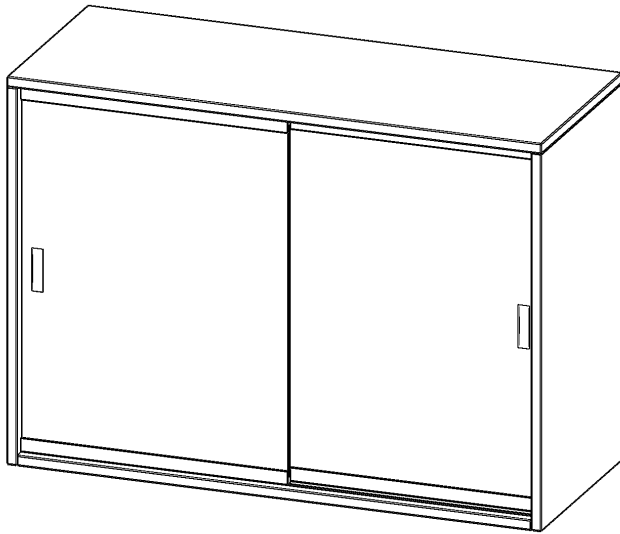

AUFSATZ MIT GLASSCHIEBETÜREN, 2 ORDNERHÖHEN - SERIE EVO180

ABSCHLIESSBAR, MIT MITTELWAND, B/H/T: 100X72X40 CM

PRODUKTBE SCHREIBUNG

Schränke mit Glasschiebetüren sind die ideale Lösung, wenn aufschwingende Drehtüren zu ausladend wären - zum Beispiel wenn Ihre Schrankwand oder der einzelne Schrank in einem Durchgang hinter einem Arbeitsplatz steht. Die Glasschiebetüren sind mittels Druckzylinderschloss abschließbar. Die Glasschiebetüren bestehen aus Einscheiben Sicherheitsglas und sitzen in Gleitschlitten mit integrierten Laufrollen. Diese Rollen laufen auf Führungsschienen, besonders leicht und nahezu lautlos.

Die evo180 Aufsatzschränke und -regale in verschiedenen Höhen und Breiten sind ein Kernstück unseres evo180 Schrankwandprogrammes. Sie bieten Ihnen die Möglichkeit, Ihre Raumhöhe immer optimal auszunutzen und im wahrsten Sinne des Wortes "noch einen drauf zu setzen". Die Aufsatzschränke werden als Ergänzung zu unseren Basis Schränken angeboten und bei Lieferung optional durch unser Team mit dem jeweiligen Unterschrank fest verschraubt. Die Rückwand ist als Sichtrückwand ausgeführt, dementsprechend eignen sich alle evo180 Einzelschränke oder Schrankwände auch als Raumteiler.

EIGENSCHAFTEN

- Aufsatzschrank, 2 Ordnerhöhen
- Glasschiebetüren, abschließbar
- Sichtrückwand, mit Mittelwand
- Höhe 72 cm für Standard Ordner
- wird mit Unterschrank verschraubt

Zubehör

Freistehend

Artikelnummer	V10042AGSM	
Breite / Höhe / Tiefe	1000 mm / 720 mm / 400 mm	39.4" / 28.3" / 15.7"
Ordnerhöhen	2	
Einlegeböden	2	
Fächer	4	
Montageart	Freistehend	
Einsatzbereich	Grundschule, Weiterführende Schule, Büro und Objekt, Konferenzraum	
Material	Glas, Melaminplatte	
Bauart	Abschließbar, Aufsatzmodul, Mittelwand	
Produktlinie	evo180	