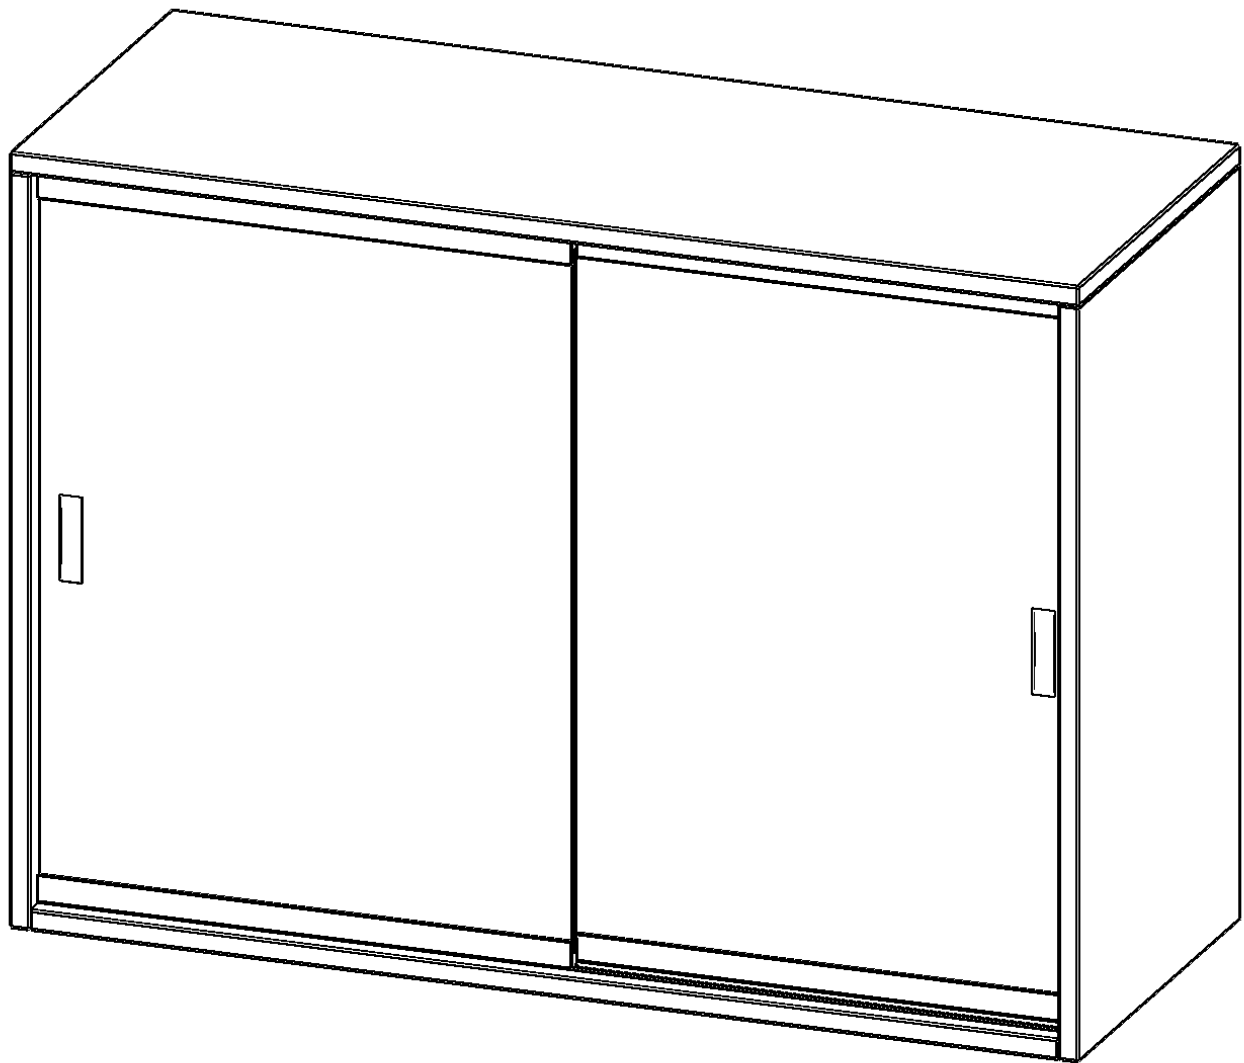

AUFSATZ MIT GLASSCHIEBETÜREN, 2 ORDNERHÖHEN - SERIE EVO180

ABSCHLIESSBAR, MIT MITTELWAND, B/H/T: 100X72X40 CM

PRODUKTBE SCHREIBUNG

Schränke mit Glasschiebetüren sind die ideale Lösung, wenn aufschwingende Drehtüren zu ausladend wären - zum Beispiel wenn Ihre Schrankwand oder der einzelne Schrank in einem Durchgang hinter einem Arbeitsplatz steht. Die Glasschiebetüren sind mittels Druckzylinderschloss abschließbar. Die Glasschiebetüren bestehen aus Einscheiben Sicherheitsglas und sitzen in Gleitschlitten mit integrierten Laufrollen. Diese Rollen laufen auf Führungsschienen, besonders leicht und nahezu lautlos.

Die evo180 Aufsatzschränke und -regale in verschiedenen Höhen und Breiten sind ein Kernstück unseres evo180 Schrankwandprogrammes. Sie bieten Ihnen die Möglichkeit, Ihre Raumhöhe immer optimal auszunutzen und im wahrsten Sinne des Wortes "noch einen drauf zu setzen". Die Aufsatzschränke werden als Ergänzung zu unseren Basis Schränken angeboten und bei Lieferung optional durch unser Team mit dem jeweiligen Unterschrank fest verschraubt. Die Rückwand ist als Sichtrückwand ausgeführt, dementsprechend eignen sich alle evo180 Einzelschränke oder Schrankwände auch als Raumteiler.

EIGENSCHAFTEN

- Aufsatzschrank, 2 Ordnerhöhen
- Glasschiebetüren, abschließbar
- Sichtrückwand, mit Mittelwand
- Höhe 72 cm für Standard Ordner
- wird mit Unterschrank verschraubt

Zubehör

Freistehend

Artikelnummer	V10042AGSM	
Breite / Höhe / Tiefe	1000 mm / 720 mm / 400 mm	39.4" / 28.3" / 15.7"
Ordnerhöhen	2	
Einlegeböden	2	
Fächer	4	
Montageart	Freistehend	
Einsatzbereich	Grundschule, Weiterführende Schule, Büro und Objekt, Konferenzraum	
Material	Glas, Melaminplatte	
Bauart	Abschließbar, Aufsatzmodul, Mittelwand	
Produktlinie	evo180	