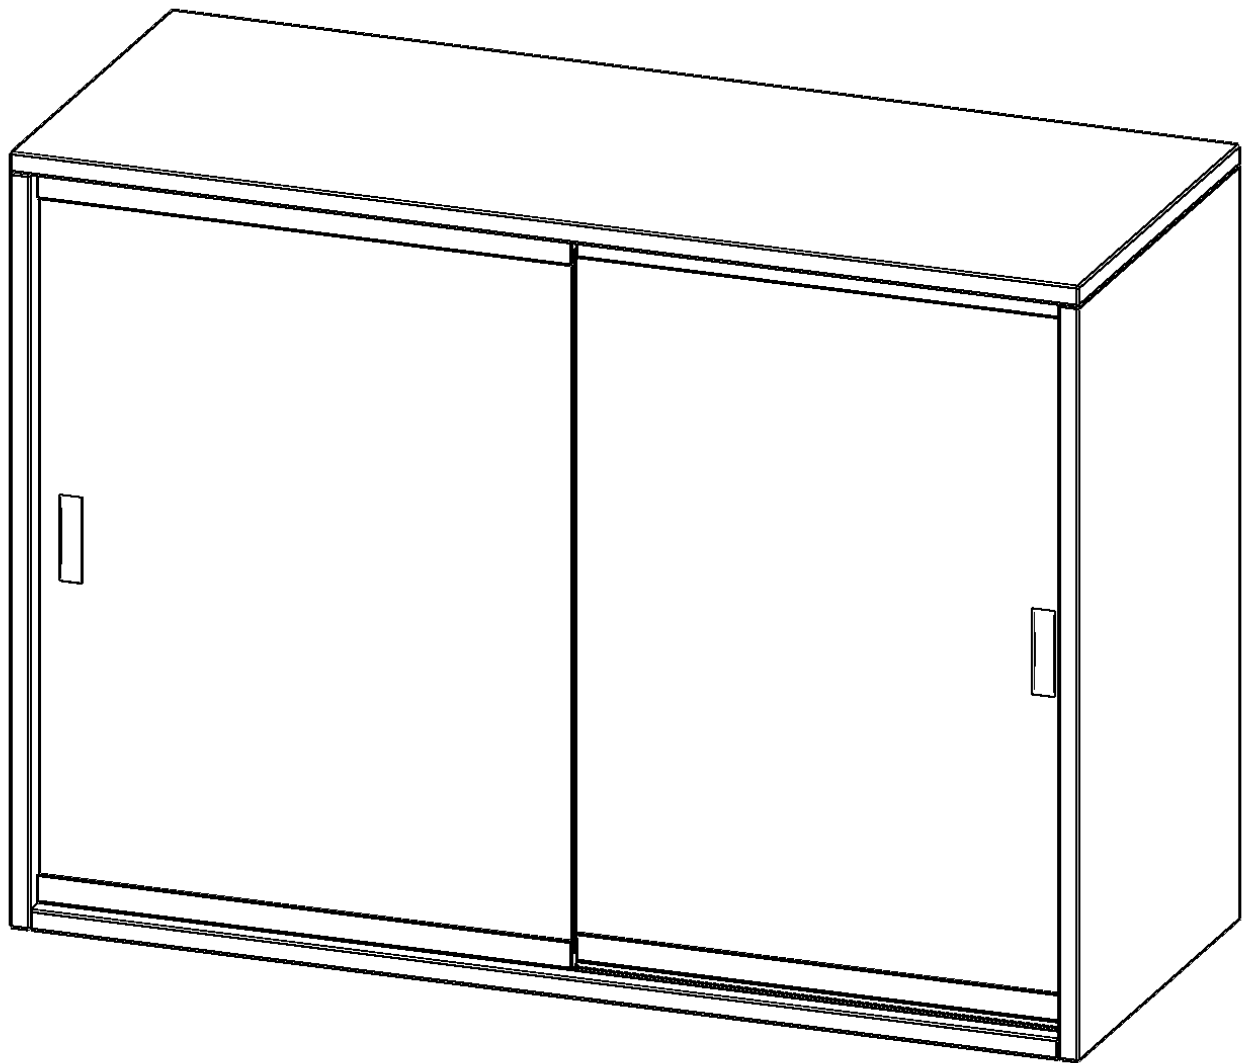

V10042AGS

PRODUKTDATENBLATT
WWW.MOEBELWERK-NIESKY.DE

AUFSATZ MIT GLASSCHIEBETÜREN, 2 ORDNERHÖHEN - SERIE EVO180

2 SCHIEBETÜREN, ABSCHLIESSBAR, B/H/T: 100X72X40 CM

PRODUKTBEschREIBUNG

Schränke mit Glasschiebetüren sind die ideale Lösung, wenn aufschwingende Drehtüren zu ausladend wären - zum Beispiel wenn Ihre Schrankwand oder der einzelne Schrank in einem Durchgang hinter einem Arbeitsplatz steht. Die Glasschiebetüren sind mittels Druckzylinderschloss abschließbar. Die Glasschiebetüren bestehen aus Einscheiben Sicherheitsglas und sitzen in Gleitschlitten mit integrierten Laufrollen. Diese Rollen laufen auf Führungsschienen, besonders leicht und nahezu lautlos.

Die evo180 Aufsatzschränke und -regale in verschiedenen Höhen und Breiten sind ein Kernstück unseres evo180 Schrankwandprogrammes. Sie bieten Ihnen die Möglichkeit, Ihre Raumhöhe immer optimal auszunutzen und im wahrsten Sinne des Wortes "noch einen drauf zu setzen". Die Aufsatzschränke werden als Ergänzung zu unseren Basis Schränken angeboten und bei Lieferung optional durch unser Team mit dem jeweiligen Unterschrank fest verschraubt. Die Rückwand ist als Sichtrückwand ausgeführt, dementsprechend eignen sich alle evo180 Einzelschränke oder Schrankwände auch als Raumteiler.

EIGENSCHAFTEN

- Aufsatzschrank, 2 Ordnerhöhen
- Glasschiebetüren, abschließbar
- Sichtrückwand
- Höhe 72 cm für Standard Ordner
- wird mit Unterschrank verschraubt

Zubehör

Freistehend

Artikelnummer	V10042AGS	
Breite / Höhe / Tiefe	1000 mm / 720 mm / 400 mm	39.4" / 28.3" / 15.7"
Ordnerhöhen	2	
Einlegeböden	1	
Fächer	2	
Montageart	Freistehend	
Einsatzbereich	Grundschule, Weiterführende Schule, Büro und Objekt, Konferenzraum	
Material	Glas, Melaminplatte	
Bauart	Abschließbar, Aufsatzmodul	
Produktlinie	evo180	