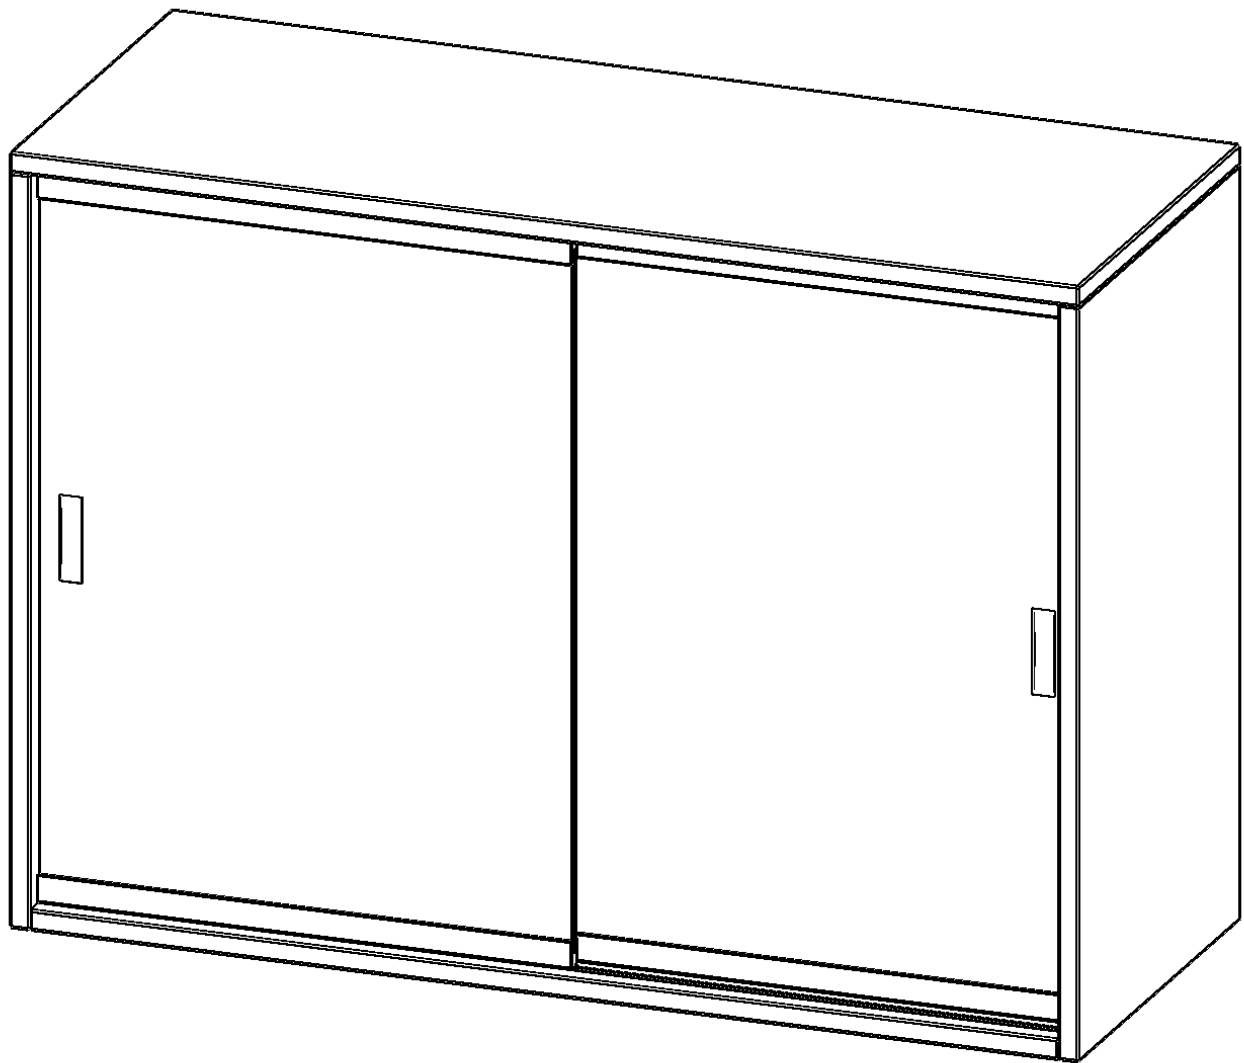

V10042AGS

PRODUKTDATENBLATT
WWW.MOEBELWERK-NIESKY.DE

AUFSATZ MIT GLASSCHIEBETÜREN, 2 ORDNERHÖHEN - SERIE EVO180

2 SCHIEBETÜREN, ABSCHLIESSBAR, B/H/T: 100X72X40 CM

PRODUKTBE SCHREIBUNG

Schränke mit Glasschiebetüren sind die ideale Lösung, wenn aufschwingende Drehtüren zu ausladend wären - zum Beispiel wenn Ihre Schrankwand oder der einzelne Schrank in einem Durchgang hinter einem Arbeitsplatz steht. Die Glasschiebetüren sind mittels Druckzylinderschloss abschließbar. Die Glasschiebetüren bestehen aus Einscheiben Sicherheitsglas und sitzen in Gleitschlitten mit integrierten Laufrollen. Diese Rollen laufen auf Führungsschienen, besonders leicht und nahezu lautlos.

Die evo180 Aufsatzschränke und -regale in verschiedenen Höhen und Breiten sind ein Kernstück unseres evo180 Schrankwandprogrammes. Sie bieten Ihnen die Möglichkeit, Ihre Raumhöhe immer optimal auszunutzen und im wahrsten Sinne des Wortes "noch einen drauf zu setzen". Die Aufsatzschränke werden als Ergänzung zu unseren Basis Schränken angeboten und bei Lieferung optional durch unser Team mit dem jeweiligen Unterschrank fest verschraubt. Die Rückwand ist als Sichtrückwand ausgeführt, dementsprechend eignen sich alle evo180 Einzelschränke oder Schrankwände auch als Raumteiler.

EIGENSCHAFTEN

- Aufsatzschrank, 2 Ordnerhöhen
- Glasschiebetüren, abschließbar
- Sichtrückwand
- Höhe 72 cm für Standard Ordner
- wird mit Unterschrank verschraubt

Zubehör

Freistehend

28.10.2024
Seite 1/2

Artikelnummer	V10042AGS	
Breite / Höhe / Tiefe	1000 mm / 720 mm / 400 mm	39.4" / 28.3" / 15.7"
Ordnerhöhen	2	
Einlegeböden	1	
Fächer	2	
Montageart	Freistehend	
Einsatzbereich	Grundschule, Weiterführende Schule, Büro und Objekt, Konferenzraum	
Material	Glas, Melaminplatte	
Bauart	Abschließbar, Aufsatzmodul	
Produktlinie	evo180	