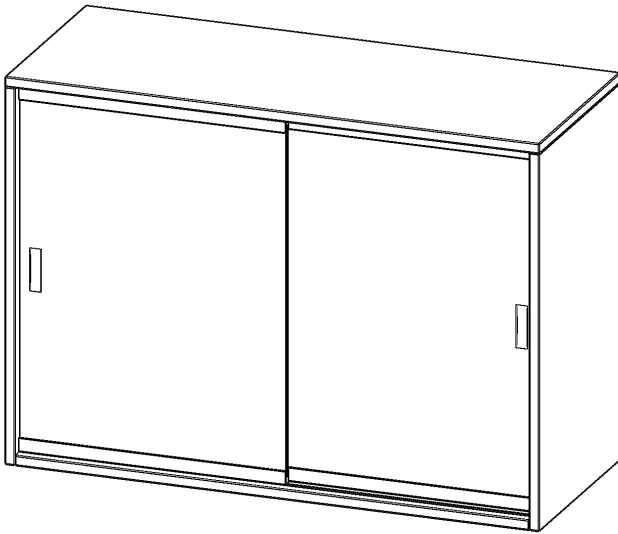

V10042AGS

PRODUKTDATENBLATT
WWW.MOEBELWERK-NIESKY.DE

AUFSATZ MIT GLASSCHIEBETÜREN, 2 ORDNERHÖHEN - SERIE EVO180

2 SCHIEBETÜREN, ABSCHLIESSBAR, B/H/T: 100X72X40 CM

PRODUKTBEschREIBUNG

Schränke mit Glasschiebetüren sind die ideale Lösung, wenn aufschwingende Drehtüren zu ausladend wären - zum Beispiel wenn Ihre Schrankwand oder der einzelne Schrank in einem Durchgang hinter einem Arbeitsplatz steht. Die Glasschiebetüren sind mittels Druckzylinderschloss abschließbar. Die Glasschiebetüren bestehen aus Einscheiben Sicherheitsglas und sitzen in Gleitschlitten mit integrierten Laufrollen. Diese Rollen laufen auf Führungsschienen, besonders leicht und nahezu lautlos.

Die evo180 Aufsatzschränke und -regale in verschiedenen Höhen und Breiten sind ein Kernstück unseres evo180 Schrankwandprogrammes. Sie bieten Ihnen die Möglichkeit, Ihre Raumhöhe immer optimal auszunutzen und im wahrsten Sinne des Wortes "noch einen drauf zu setzen". Die Aufsatzschränke werden als Ergänzung zu unseren Basis Schränken angeboten und bei Lieferung optional durch unser Team mit dem jeweiligen Unterschrank fest verschraubt. Die Rückwand ist als Sichtrückwand ausgeführt, dementsprechend eignen sich alle evo180 Einzelschränke oder Schrankwände auch als Raumteiler.

EIGENSCHAFTEN

- Aufsatzschrank, 2 Ordnerhöhen
- Glasschiebetüren, abschließbar
- Sichtrückwand
- Höhe 72 cm für Standard Ordner
- wird mit Unterschrank verschraubt

Zubehör

Freistehend

Artikelnummer	V10042AGS	
Breite / Höhe / Tiefe	1000 mm / 720 mm / 400 mm	39.4" / 28.3" / 15.7"
Ordnerhöhen	2	
Einlegeböden	1	
Fächer	2	
Montageart	Freistehend	
Einsatzbereich	Grundschule, Weiterführende Schule, Büro und Objekt, Konferenzraum	
Material	Glas, Melaminplatte	
Bauart	Abschließbar, Aufsatzmodul	
Produktlinie	evo180	