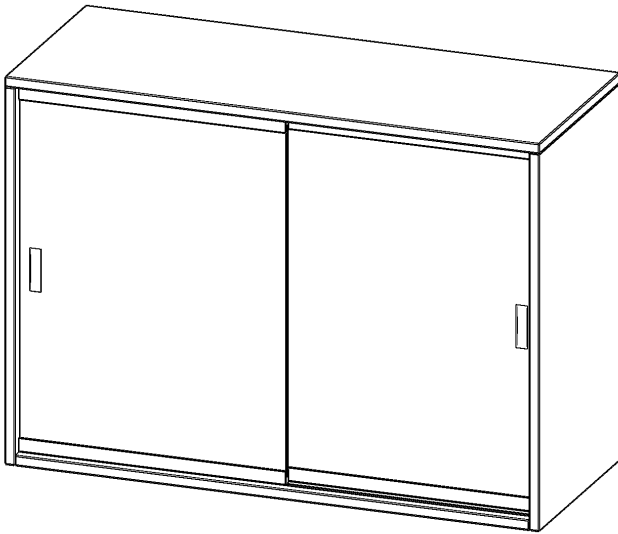

V10042AGS

PRODUKTDATENBLATT
WWW.MOEBELWERK-NIESKY.DE

AUFSATZ MIT GLASSCHIEBETÜREN, 2 ORDNERHÖHEN - SERIE EVO180

2 SCHIEBETÜREN, ABSCHLIESSBAR, B/H/T: 100X72X40 CM

PRODUKTBE SCHREIBUNG

Schränke mit Glasschiebetüren sind die ideale Lösung, wenn aufschwingende Drehtüren zu ausladend wären - zum Beispiel wenn Ihre Schrankwand oder der einzelne Schrank in einem Durchgang hinter einem Arbeitsplatz steht. Die Glasschiebetüren sind mittels Druckzylinderschloss abschließbar. Die Glasschiebetüren bestehen aus Einscheiben Sicherheitsglas und sitzen in Gleitschlitten mit integrierten Laufrollen. Diese Rollen laufen auf Führungsschienen, besonders leicht und nahezu lautlos.

Die evo180 Aufsatzschränke und -regale in verschiedenen Höhen und Breiten sind ein Kernstück unseres evo180 Schrankwandprogrammes. Sie bieten Ihnen die Möglichkeit, Ihre Raumhöhe immer optimal auszunutzen und im wahrsten Sinne des Wortes "noch einen drauf zu setzen". Die Aufsatzschränke werden als Ergänzung zu unseren Basis Schränken angeboten und bei Lieferung optional durch unser Team mit dem jeweiligen Unterschrank fest verschraubt. Die Rückwand ist als Sichtrückwand ausgeführt, dementsprechend eignen sich alle evo180 Einzelschränke oder Schrankwände auch als Raumteiler.

EIGENSCHAFTEN

- Aufsatzschrank, 2 Ordnerhöhen
- Glasschiebetüren, abschließbar
- Sichtrückwand
- Höhe 72 cm für Standard Ordner
- wird mit Unterschrank verschraubt

Zubehör

Freistehend

28.10.2024
Seite 1/2

Artikelnummer	V10042AGS	
Breite / Höhe / Tiefe	1000 mm / 720 mm / 400 mm	39.4" / 28.3" / 15.7"
Ordnerhöhen	2	
Einlegeböden	1	
Fächer	2	
Montageart	Freistehend	
Einsatzbereich	Grundschule, Weiterführende Schule, Büro und Objekt, Konferenzraum	
Material	Glas, Melaminplatte	
Bauart	Abschließbar, Aufsatzmodul	
Produktlinie	evo180	