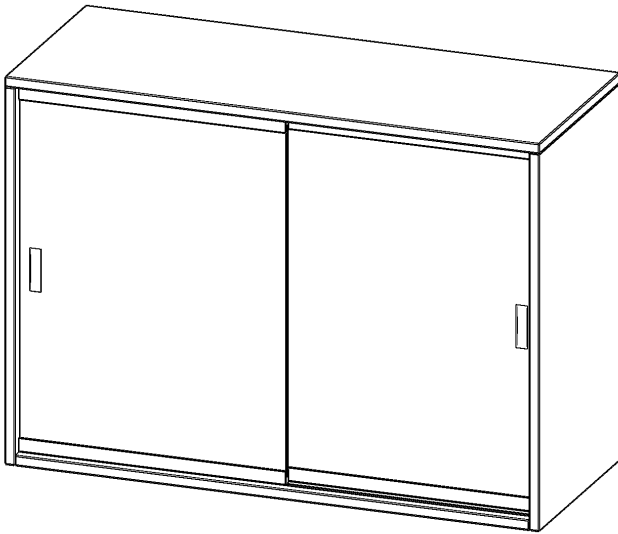

V10042AGS

PRODUKTDATENBLATT
WWW.MOEBELWERK-NIESKY.DE

AUFSATZ MIT GLASSCHIEBETÜREN, 2 ORDNERHÖHEN - SERIE EVO180

2 SCHIEBETÜREN, ABSCHLIESSBAR, B/H/T: 100X72X40 CM

PRODUKTBE SCHREIBUNG

Schränke mit Glasschiebetüren sind die ideale Lösung, wenn aufschwingende Drehtüren zu ausladend wären - zum Beispiel wenn Ihre Schrankwand oder der einzelne Schrank in einem Durchgang hinter einem Arbeitsplatz steht. Die Glasschiebetüren sind mittels Druckzylinderschloss abschließbar. Die Glasschiebetüren bestehen aus Einscheiben Sicherheitsglas und sitzen in Gleitschlitten mit integrierten Laufrollen. Diese Rollen laufen auf Führungsschienen, besonders leicht und nahezu lautlos.

Die evo180 Aufsatzschränke und -regale in verschiedenen Höhen und Breiten sind ein Kernstück unseres evo180 Schrankwandprogrammes. Sie bieten Ihnen die Möglichkeit, Ihre Raumhöhe immer optimal auszunutzen und im wahrsten Sinne des Wortes "noch einen drauf zu setzen". Die Aufsatzschränke werden als Ergänzung zu unseren Basis Schränken angeboten und bei Lieferung optional durch unser Team mit dem jeweiligen Unterschrank fest verschraubt. Die Rückwand ist als Sichtrückwand ausgeführt, dementsprechend eignen sich alle evo180 Einzelschränke oder Schrankwände auch als Raumteiler.

EIGENSCHAFTEN

- Aufsatzschrank, 2 Ordnerhöhen
- Glasschiebetüren, abschließbar
- Sichtrückwand
- Höhe 72 cm für Standard Ordner
- wird mit Unterschrank verschraubt

Zubehör

Freistehend

08.10.2024
Seite 1/2

Artikelnummer	V10042AGS	
Breite / Höhe / Tiefe	1000 mm / 720 mm / 400 mm	39.4" / 28.3" / 15.7"
Ordnerhöhen	2	
Einlegeböden	1	
Fächer	2	
Montageart	Freistehend	
Einsatzbereich	Grundschule, Weiterführende Schule, Büro und Objekt, Konferenzraum	
Material	Glas, Melaminplatte	
Bauart	Abschließbar, Aufsatzmodul	
Produktlinie	evo180	