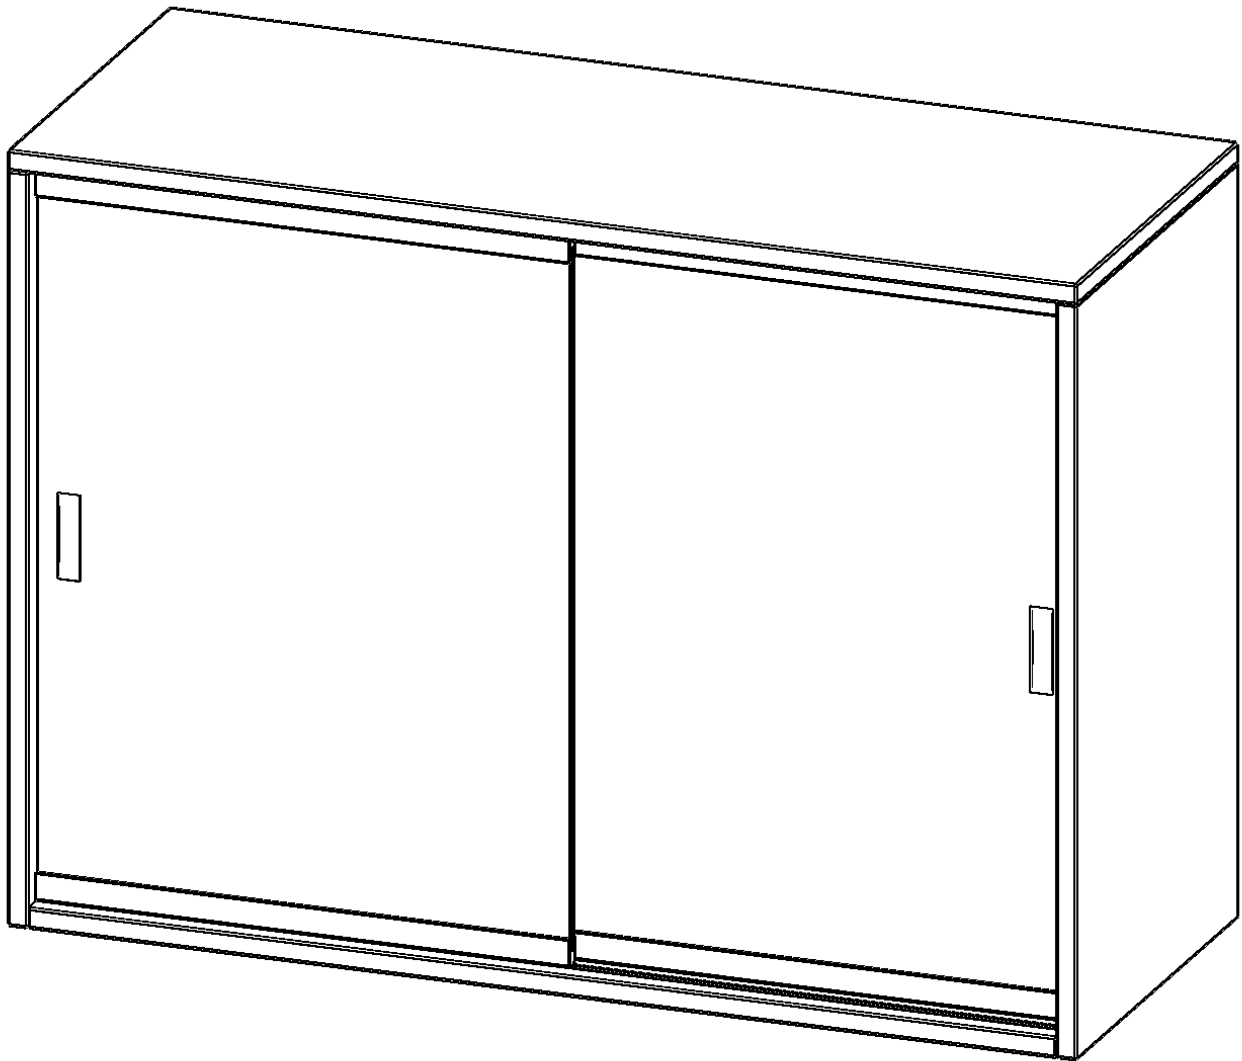

V10042AGS

PRODUKTDATENBLATT
WWW.MOEBELWERK-NIESKY.DE

AUFSATZ MIT GLASSCHIEBETÜREN, 2 ORDNERHÖHEN - SERIE EVO180

2 SCHIEBETÜREN, ABSCHLIESSBAR, B/H/T: 100X72X40 CM

PRODUKTBE SCHREIBUNG

Schränke mit Glasschiebetüren sind die ideale Lösung, wenn aufschwingende Drehtüren zu ausladend wären - zum Beispiel wenn Ihre Schrankwand oder der einzelne Schrank in einem Durchgang hinter einem Arbeitsplatz steht. Die Glasschiebetüren sind mittels Druckzylinderschloss abschließbar. Die Glasschiebetüren bestehen aus Einscheiben Sicherheitsglas und sitzen in Gleitschlitten mit integrierten Laufrollen. Diese Rollen laufen auf Führungsschienen, besonders leicht und nahezu lautlos.

Die evo180 Aufsatzschränke und -regale in verschiedenen Höhen und Breiten sind ein Kernstück unseres evo180 Schrankwandprogrammes. Sie bieten Ihnen die Möglichkeit, Ihre Raumhöhe immer optimal auszunutzen und im wahrsten Sinne des Wortes "noch einen drauf zu setzen". Die Aufsatzschränke werden als Ergänzung zu unseren Basis Schränken angeboten und bei Lieferung optional durch unser Team mit dem jeweiligen Unterschrank fest verschraubt. Die Rückwand ist als Sichtrückwand ausgeführt, dementsprechend eignen sich alle evo180 Einzelschränke oder Schrankwände auch als Raumteiler.

EIGENSCHAFTEN

- Aufsatzschrank, 2 Ordnerhöhen
- Glasschiebetüren, abschließbar
- Sichtrückwand
- Höhe 72 cm für Standard Ordner
- wird mit Unterschrank verschraubt

Zubehör

Freistehend

08.10.2024
Seite 1/2

Artikelnummer	V10042AGS	
Breite / Höhe / Tiefe	1000 mm / 720 mm / 400 mm	39.4" / 28.3" / 15.7"
Ordnerhöhen	2	
Einlegeböden	1	
Fächer	2	
Montageart	Freistehend	
Einsatzbereich	Grundschule, Weiterführende Schule, Büro und Objekt, Konferenzraum	
Material	Glas, Melaminplatte	
Bauart	Abschließbar, Aufsatzmodul	
Produktlinie	evo180	