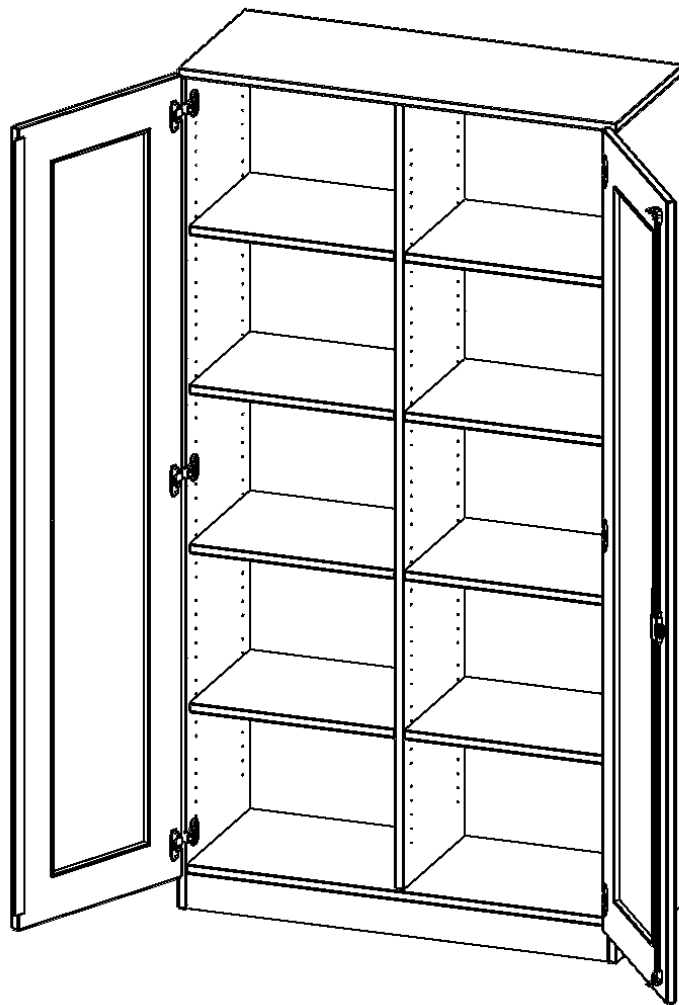

SCHRANK MIT VERGLASTEN TÜREN, 5 ORDNERHÖHEN - SERIE EVO180

TÜREN MIT GLASEINSATZ, VOLLAUSSCHNITT, ABSCHLIESSBAR, MIT MITTELWAND, MIT SOCKEL (81 MM), B/H/T: 100X190X40 CM

PRODUKTBESCHREIBUNG

Die evo180 Schränke mit Glaseinsatz in den Türen in verschiedenen Höhen und Breiten sind ein Kernstück unseres evo180 Schrankwandprogrammes. Die Rückwand ist als Sichtrückwand ausgeführt, dementsprechend eignen sich alle evo180 Einzelschränke oder Schrankwände auch als Raumteiler.

Alle Schränke werden aus melaminharzbeschichteter E1 Feinspanplatte gefertigt, die FSC zertifiziert und formaldehydfrei sind. Als Kanten verwenden wir besonders robuste 2 mm starke ABS Kanten, die unter hoher Temperatur fest verleimt werden. Bitte wählen Sie Ihr Wunschdekor aus unserer Dekorpalette aus. Die Einlegeböden sind im Raster von 32 mm verstellbar. Unsere hochwertigen Bodenträger verfügen über einen "Ausziehstop", so wird verhindert, dass Böden mit Inhalt darauf aus dem Regal oder Schrank rutschen können. Die Türen lassen sich dank 270° öffnender Scharniere an den Korpus anlegen.

Konfigurieren Sie Ihren Wunsch Aufsatzschrank indem Sie bei den angebotenen Varianten Ihre Auswahl treffen.

EIGENSCHAFTEN

- 5 Ordnerhöhen, mit Mittelwand
- Türen mit Glaseinsatz (Vollausschnitt), abschließbar
- Sichtrückwand
- Höhe 190 cm
- mit Sockel
- Glaseinsatz aus Acrylglas

Zubehör

Freistehend

Artikelnummer	G10045GGM	
Breite / Höhe / Tiefe	1000 mm / 1900 mm / 400 mm	39.4" / 74.8" / 15.7"
Ordnerhöhen	5	
Einlegeböden	8	
Fächer	10	
Montageart	Freistehend	
Einsatzbereich	Grundschule, Weiterführende Schule, Büro und Objekt, Konferenzraum	
Material	Glas, Melaminplatte	
Bauart	Abschließbar, Mittelwand	
Produktlinie	evo180	