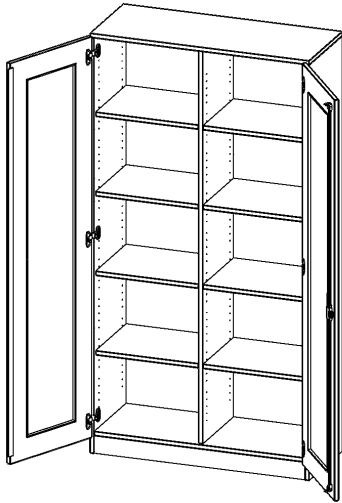

SCHRANK MIT VERGLASTEN TÜREN, 5 ORDNERHÖHEN - SERIE EVO180

TÜREN MIT GLASEINSATZ, VOLLAUSSCHNITT, ABSCHLIESSBAR, MIT MITTELWAND, MIT SOCKEL (81 MM), B/H/T: 100X190X40 CM

PRODUKTBESCHREIBUNG

Die evo180 Schränke mit Glaseinsatz in den Türen in verschiedenen Höhen und Breiten sind ein Kernstück unseres evo180 Schrankwandprogrammes. Die Rückwand ist als Sichtrückwand ausgeführt, dementsprechend eignen sich alle evo180 Einzelschränke oder Schrankwände auch als Raumteiler.

Die Türen öffnen 270°, sind abschließbar und mit einem Glasausschnitt versehen. Die Glaseinlage besteht aus Sicherheitsgründen aus Acrylglas, ist von innen eingesetzt und auf der Tür von innen verschraubt. So sehen Sie schnell, was im Schrank untergebracht ist. Besonders praktisch für Sammlungen.

Alle Schränke werden aus melaminharzbeschichteter E1 Feinspanplatte gefertigt, die FSC zertifiziert und formaldehydfrei sind. Als Kanten verwenden wir besonders robuste 2 mm starke ABS Kanten, die unter hoher Temperatur fest verleimt werden. Bitte wählen Sie Ihr Wunschdekor aus unserer Dekorpalette aus. Die Einlegeböden sind im Raster von 32 mm verstellbar. Unsere hochwertigen Bodenträger verfügen über einen "Ausziehstop", so wird verhindert, dass Böden mit Inhalt darauf aus dem Regal oder Schrank rutschen können. Die Türen lassen sich dank 270° öffnender Scharniere an den Korpus anlegen.

Konfigurieren Sie Ihren Wunsch Aufsatzschrank indem Sie bei den angebotenen Varianten Ihre Auswahl treffen.

EIGENSCHAFTEN

- 5 Ordnerhöhen, mit Mittelwand
- Türen mit Glaseinsatz (Vollausschnitt), abschließbar
- Sichtrückwand
- Höhe 190 cm
- mit Sockel
- Glaseinsatz aus Acrylglas