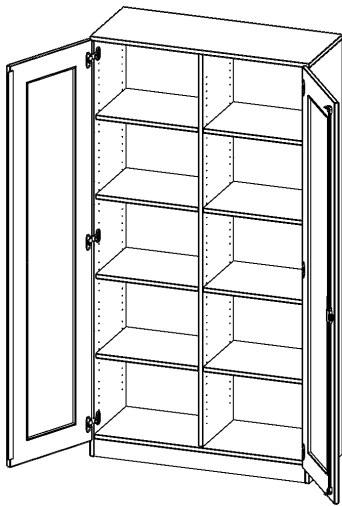

SCHRANK MIT VERGLASTEN TÜREN, 5 ORDNERHÖHEN - SERIE EVO180

TÜREN MIT GLASEINSATZ, VOLLAUSSCHNITT, ABSCHLIESSBAR, MIT MITTELWAND, MIT SOCKEL (81 MM), B/H/T: 100X190X40 CM

PRODUKTBESCHREIBUNG

Die evo180 Schränke mit Glaseinsatz in den Türen in verschiedenen Höhen und Breiten sind ein Kernstück unseres evo180 Schrankwandprogrammes. Die Rückwand ist als Sichtrückwand ausgeführt, dementsprechend eignen sich alle evo180 Einzelschränke oder Schrankwände auch als Raumteiler.

Die Türen öffnen 270°, sind abschließbar und mit einem Glasausschnitt versehen. Die Glaseinlage besteht aus Sicherheitsgründen aus Acrylglas, ist von innen eingesetzt und auf der Tür von innen verschraubt. So sehen Sie schnell, was im Schrank untergebracht ist. Besonders praktisch für Sammlungen.

Alle Schränke werden aus melaminharzbeschichteter E1 Feinspanplatte gefertigt, die FSC zertifiziert und formaldehydfrei sind. Als Kanten verwenden wir besonders robuste 2 mm starke ABS Kanten, die unter hoher Temperatur fest verleimt werden. Bitte wählen Sie Ihr Wunschdekor aus unserer Dekorpalette aus. Die Einlegeböden sind im Raster von 32 mm verstellbar. Unsere hochwertigen Bodenträger verfügen über einen "Ausziehstop", so wird verhindert, dass Böden mit Inhalt darauf aus dem Regal oder Schrank rutschen können. Die Türen lassen sich dank 270° öffnender Scharniere an den Korpus anlegen.

Konfigurieren Sie Ihren Wunsch Aufsatzschrank indem Sie bei den angebotenen Varianten Ihre Auswahl treffen.

EIGENSCHAFTEN

- 5 Ordnerhöhen, mit Mittelwand
- Türen mit Glaseinsatz (Vollausschnitt), abschließbar
- Sichtrückwand
- Höhe 190 cm
- mit Sockel
- Glaseinsatz aus Acrylglas