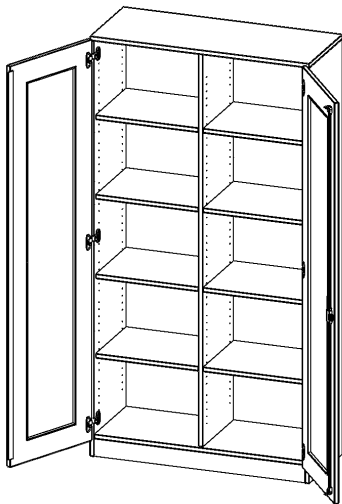

SCHRANK MIT VERGLASTEN TÜREN, 5 ORDNERHÖHEN - SERIE EVO180

TÜREN MIT GLASEINSATZ, VOLLAUSSCHNITT, ABSCHLIESSBAR, MIT MITTELWAND, MIT SOCKEL (81 MM), B/H/T: 100X190X40 CM

PRODUKTBESCHREIBUNG

Die evo180 Schränke mit Glaseinsatz in den Türen in verschiedenen Höhen und Breiten sind ein Kernstück unseres evo180 Schrankwandprogrammes. Die Rückwand ist als Sichtrückwand ausgeführt, dementsprechend eignen sich alle evo180 Einzelschränke oder Schrankwände auch als Raumteiler.

Die Türen öffnen 270°, sind abschließbar und mit einem Glasausschnitt versehen. Die Glaseinlage besteht aus Sicherheitsgründen aus Acrylglas, ist von innen eingesetzt und auf der Tür von innen verschraubt. So sehen Sie schnell, was im Schrank untergebracht ist. Besonders praktisch für Sammlungen.

Alle Schränke werden aus melaminharzbeschichteter E1 Feinspanplatte gefertigt, die FSC zertifiziert und formaldehydfrei sind. Als Kanten verwenden wir besonders robuste 2 mm starke ABS Kanten, die unter hoher Temperatur fest verleimt werden. Bitte wählen Sie Ihr Wunschdekor aus unserer Dekorpalette aus. Die Einlegeböden sind im Raster von 32 mm verstellbar. Unsere hochwertigen Bodenträger verfügen über einen "Ausziehstop", so wird verhindert, dass Böden mit Inhalt darauf aus dem Regal oder Schrank rutschen können. Die Türen lassen sich dank 270° öffnender Scharniere an den Korpus anlegen.

Konfigurieren Sie Ihren Wunsch Aufsatzschrank indem Sie bei den angebotenen Varianten Ihre Auswahl treffen.

EIGENSCHAFTEN

- 5 Ordnerhöhen, mit Mittelwand
- Türen mit Glaseinsatz (Vollausschnitt), abschließbar
- Sichtrückwand
- Höhe 190 cm
- mit Sockel
- Glaseinsatz aus Acrylglas