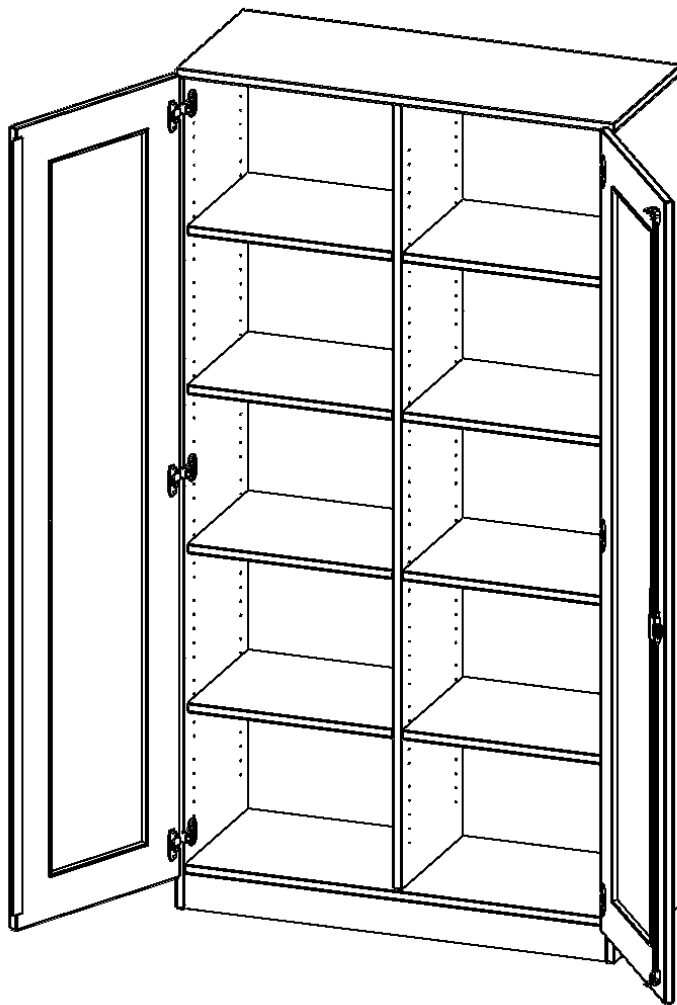

SCHRANK MIT VERGLASTEN TÜREN, 5 ORDNERHÖHEN - SERIE EVO180

TÜREN MIT GLASEINSATZ, VOLLAUSSCHNITT, ABSCHLIESSBAR, MIT MITTELWAND, MIT SOCKEL (81 MM), B/H/T: 100X190X40 CM

PRODUKTBESCHREIBUNG

Die evo180 Schränke mit Glaseinsatz in den Türen in verschiedenen Höhen und Breiten sind ein Kernstück unseres evo180 Schrankwandprogrammes. Die Rückwand ist als Sichtrückwand ausgeführt, dementsprechend eignen sich alle evo180 Einzelschränke oder Schrankwände auch als Raumteiler.

Alle Schränke werden aus melaminharzbeschichteter E1 Feinspanplatte gefertigt, die FSC zertifiziert und formaldehydfrei sind. Als Kanten verwenden wir besonders robuste 2 mm starke ABS Kanten, die unter hoher Temperatur fest verleimt werden. Bitte wählen Sie Ihr Wunschdekor aus unserer Dekorpalette aus. Die Einlegeböden sind im Raster von 32 mm verstellbar. Unsere hochwertigen Bodenträger verfügen über einen "Ausziehstop", so wird verhindert, dass Böden mit Inhalt darauf aus dem Regal oder Schrank rutschen können. Die Türen lassen sich dank 270° öffnender Scharniere an den Korpus anlegen.

Konfigurieren Sie Ihren Wunsch Aufsatzschrank indem Sie bei den angebotenen Varianten Ihre Auswahl treffen.

EIGENSCHAFTEN

- 5 Ordnerhöhen, mit Mittelwand
- Türen mit Glaseinsatz (Vollausschnitt), abschließbar
- Sichtrückwand
- Höhe 190 cm
- mit Sockel
- Glaseinsatz aus Acrylglas

Zubehör

Freistehend

Artikelnummer	G10045GGM	
Breite / Höhe / Tiefe	1000 mm / 1900 mm / 400 mm	39.4" / 74.8" / 15.7"
Ordnerhöhen	5	
Einlegeböden	8	
Fächer	10	
Montageart	Freistehend	
Einsatzbereich	Grundschule, Weiterführende Schule, Büro und Objekt, Konferenzraum	
Material	Glas, Melaminplatte	
Bauart	Abschließbar, Mittelwand	
Produktlinie	evo180	