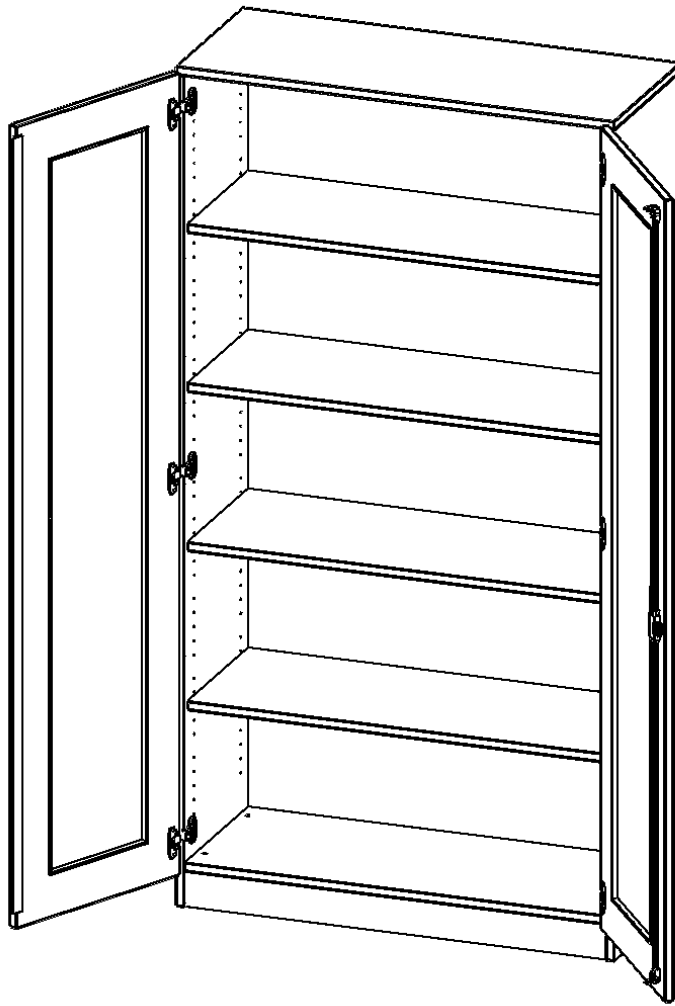

Artikelnummer	G10045GG	
Breite / Höhe / Tiefe	1000 mm / 1900 mm / 400 mm	39.4" / 74.8" / 15.7"
Ordnerhöhen	5	
Einlegeböden	4	
Fächer	5	
Montageart	Freistehend	
Einsatzbereich	Grundschule, Weiterführende Schule, Büro und Objekt, Konferenzraum	
Material	Glas, Melaminplatte	
Bauart	Abschließbar	
Produktlinie	evo180	

Möbelwerk Niesky GmbH
Neuhofer Straße 4-6
02906 Niesky
Deutschland

T +49 3588 2537-0
F +49 3588 2537-30
E info@moebelwerk-niesky.de
www.moebelwerk-niesky.de

© Copyright by Möbelwerk Niesky GmbH

08.10.2024
Seite 2/2