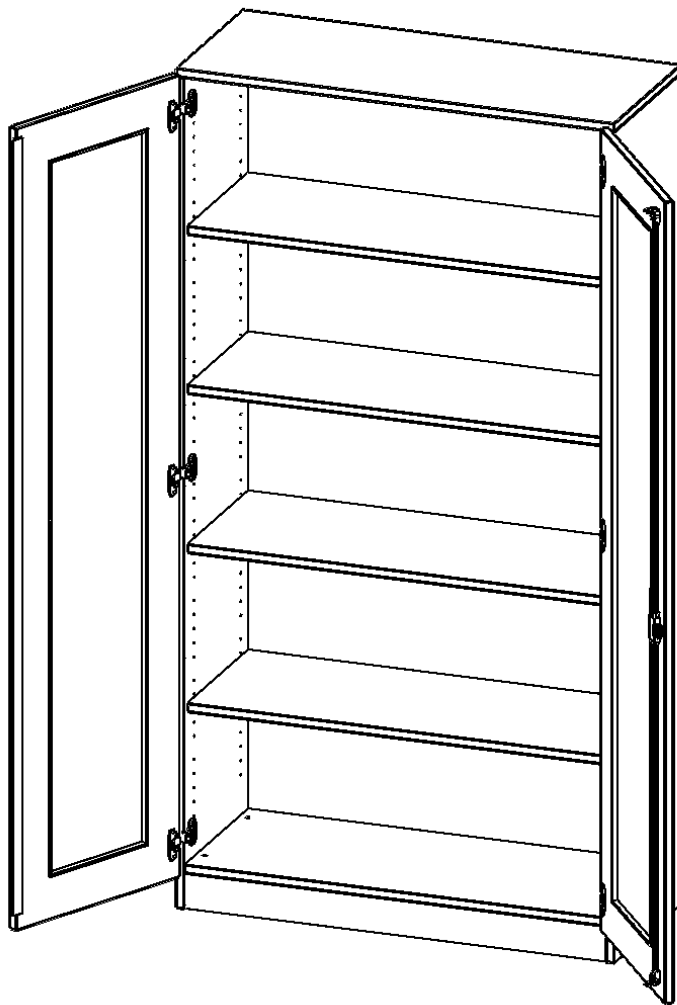

Artikelnummer	G10045GG	
Breite / Höhe / Tiefe	1000 mm / 1900 mm / 400 mm	39.4" / 74.8" / 15.7"
Ordnerhöhen	5	
Einlegeböden	4	
Fächer	5	
Montageart	Freistehend	
Einsatzbereich	Grundschule, Weiterführende Schule, Büro und Objekt, Konferenzraum	
Material	Glas, Melaminplatte	
Bauart	Abschließbar	
Produktlinie	evo180	

Möbelwerk Niesky GmbH
Neuhofer Straße 4-6
02906 Niesky
Deutschland

T +49 3588 2537-0
F +49 3588 2537-30
E info@moebelwerk-niesky.de
www.moebelwerk-niesky.de

© Copyright by Möbelwerk Niesky GmbH

21.11.2024
Seite 2/2