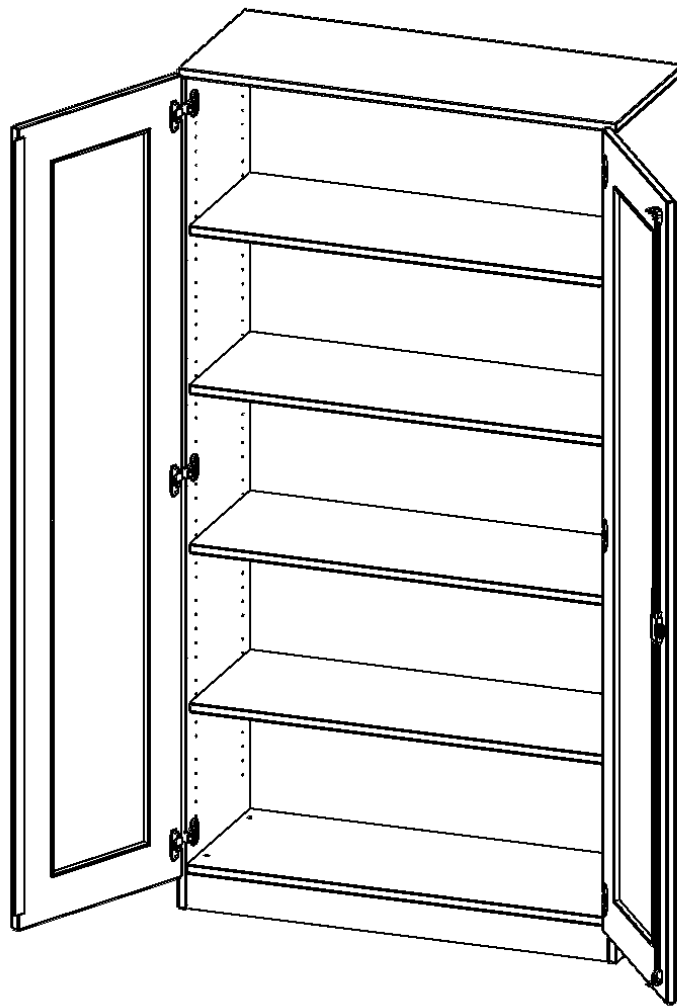

### PRODUKTBESCHREIBUNG

Die evo180 Schränke mit Glaseinsatz in den Türen in verschiedenen Höhen und Breiten sind ein Kernstück unseres evo180 Schrankwandprogrammes. Die Rückwand ist als Sichtrückwand ausgeführt, dementsprechend eignen sich alle evo180 Einzelschränke oder Schrankwände auch als Raumteiler.

Die Türen öffnen 270°, sind abschließbar und mit einem Glasausschnitt versehen. Die Glaseinlage besteht aus Sicherheitsgründen aus Acrylglas, ist von innen eingesetzt und auf der Tür von innen verschraubt. So sehen Sie schnell, was im Schrank untergebracht ist. Besonders praktisch für Sammlungen.

### EIGENSCHAFTEN

- 5 Ordnerhöhen
- Türen mit Glaseinsatz (Vollausschnitt), abschließbar
- Sichtrückwand
- Höhe 190 cm
- mit Sockel
- Glaseinsatz aus Acrylglas

### Zubehör

Freistehend

08.10.2024  
Seite 1/2

Artikelnummer	G10045GG	
Breite / Höhe / Tiefe	1000 mm / 1900 mm / 400 mm	39.4" / 74.8" / 15.7"
Ordnerhöhen	5	
Einlegeböden	4	
Fächer	5	
Montageart	Freistehend	
Einsatzbereich	Grundschule, Weiterführende Schule, Büro und Objekt, Konferenzraum	
Material	Glas, Melaminplatte	
Bauart	Abschließbar	
Produktlinie	evo180	