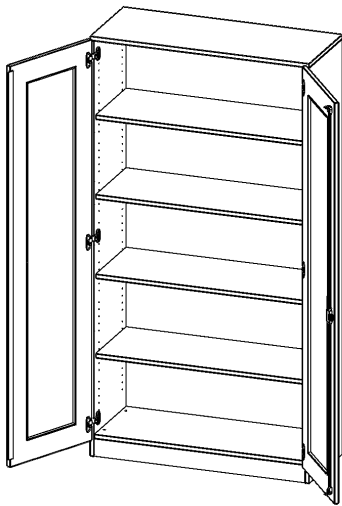

## SCHRANK MIT VERGLASTEN TÜREN, 5 ORDNERHÖHEN - SERIE EVO180

TÜREN MIT GLASEINSATZ, VOLLAUSSCHNITT, ABSCHLIESSBAR, MIT SOCKEL (81 MM), B/H/T: 100X190X40 CM

### PRODUKTBESCHREIBUNG

Die evo180 Schränke mit Glaseinsatz in den Türen in verschiedenen Höhen und Breiten sind ein Kernstück unseres evo180 Schrankwandprogrammes. Die Rückwand ist als Sichtrückwand ausgeführt, dementsprechend eignen sich alle evo180 Einzelschränke oder Schrankwände auch als Raumteiler.

Die Türen öffnen 270°, sind abschließbar und mit einem Glasausschnitt versehen. Die Glaseinlage besteht aus Sicherheitsgründen aus Acrylglas, ist von innen eingesetzt und auf der Tür von innen verschraubt. So sehen Sie schnell, was im Schrank untergebracht ist. Besonders praktisch für Sammlungen.

### EIGENSCHAFTEN

- 5 Ordnerhöhen
- Türen mit Glaseinsatz (Vollausschnitt), abschließbar
- Sichtrückwand
- Höhe 190 cm
- mit Sockel
- Glaseinsatz aus Acrylglas