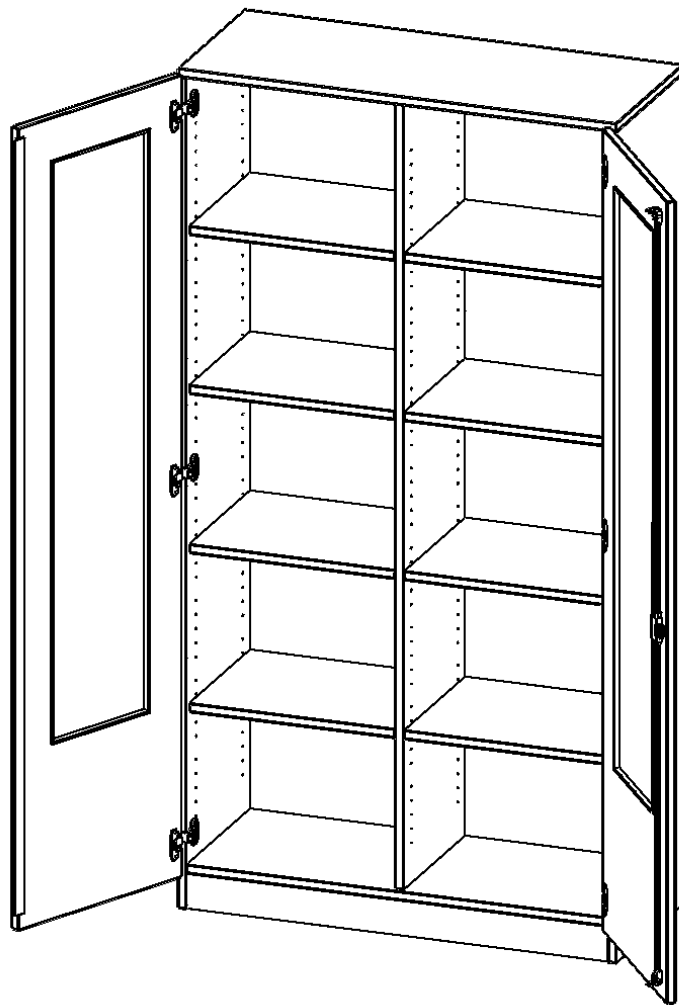

PRODUKTBESCHREIBUNG

Die evo180 Schränke mit Glaseinsatz in den Türen in verschiedenen Höhen und Breiten sind ein Kernstück unseres evo180 Schrankwandprogrammes. Die Rückwand ist als Sichtrückwand ausgeführt, dementsprechend eignen sich alle evo180 Einzelschränke oder Schrankwände auch als Raumteiler.

Alle Schränke werden aus melaminharzbeschichteter E1 Feinspanplatte gefertigt, die FSC zertifiziert und formaldehydfrei sind. Als Kanten verwenden wir besonders robuste 2 mm starke ABS Kanten, die unter hoher Temperatur fest verleimt werden. Bitte wählen Sie Ihr Wunschdekor aus unserer Dekorpalette aus. Die Einlegeböden sind im Raster von 32 mm verstellbar. Unsere hochwertigen Bodenträger verfügen über einen "Ausziehstop", so wird verhindert, dass Böden mit Inhalt darauf aus dem Regal oder Schrank rutschen können. Die Türen lassen sich dank 270° öffnender Scharniere an den Korpus anlegen.

Konfigurieren Sie Ihren Wunsch Aufsatzschrank indem Sie bei den angebotenen Varianten Ihre Auswahl treffen.

EIGENSCHAFTEN

- 5 Ordnerhöhen, mit Mittelwand
- Türen mit Glaseinsatz (2/3 Ausschnitt), abschließbar
- Sichtrückwand
- Höhe 190 cm
- mit Sockel
- Glaseinsatz aus Acrylglas

Zubehör

Freistehend

Artikelnummer	G10045GM	
Breite / Höhe / Tiefe	1000 mm / 1900 mm / 400 mm	39.4" / 74.8" / 15.7"
Ordnerhöhen	5	
Einlegeböden	8	
Fächer	10	
Montageart	Freistehend	
Einsatzbereich	Grundschule, Weiterführende Schule, Büro und Objekt, Konferenzraum	
Material	Glas, Melaminplatte	
Bauart	Abschließbar, Mittelwand	
Produktlinie	evo180	