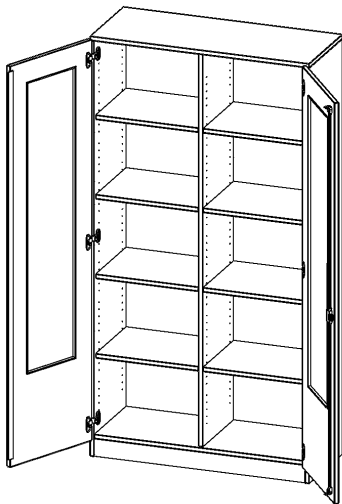

G10045GM

PRODUKTDATENBLATT
WWW.MOEBELWERK-NIESKY.DE

SCHRANK MIT VERGLASTEN TÜREN, 5 ORDNERHÖHEN - SERIE EVO180

TÜREN MIT GLASEINSATZ, ABSCHLIESSBAR, MIT MITTELWAND, MIT SOCKEL (81 MM), B/H/T: 100X190X40 CM

PRODUKTBESCHREIBUNG

Die evo180 Schränke mit Glaseinsatz in den Türen in verschiedenen Höhen und Breiten sind ein Kernstück unseres evo180 Schrankwandprogrammes. Die Rückwand ist als Sichtrückwand ausgeführt, dementsprechend eignen sich alle evo180 Einzelschränke oder Schrankwände auch als Raumteiler.

Die Türen öffnen 270°, sind abschließbar und mit einem Glasausschnitt versehen. Die Glaseinlage besteht aus Sicherheitsgründen aus Acrylglas, ist von innen eingesetzt und auf der Tür von innen verschraubt. So sehen Sie schnell, was im Schrank untergebracht ist. Besonders praktisch für Sammlungen.

Konfigurieren Sie Ihren Wunsch Aufsatzschrank indem Sie bei den angebotenen Varianten Ihre Auswahl treffen.

EIGENSCHAFTEN

- 5 Ordnerhöhen, mit Mittelwand
- Türen mit Glaseinsatz (2/3 Ausschnitt), abschließbar
- Sichtrückwand
- Höhe 190 cm
- mit Sockel
- Glaseinsatz aus Acrylglas