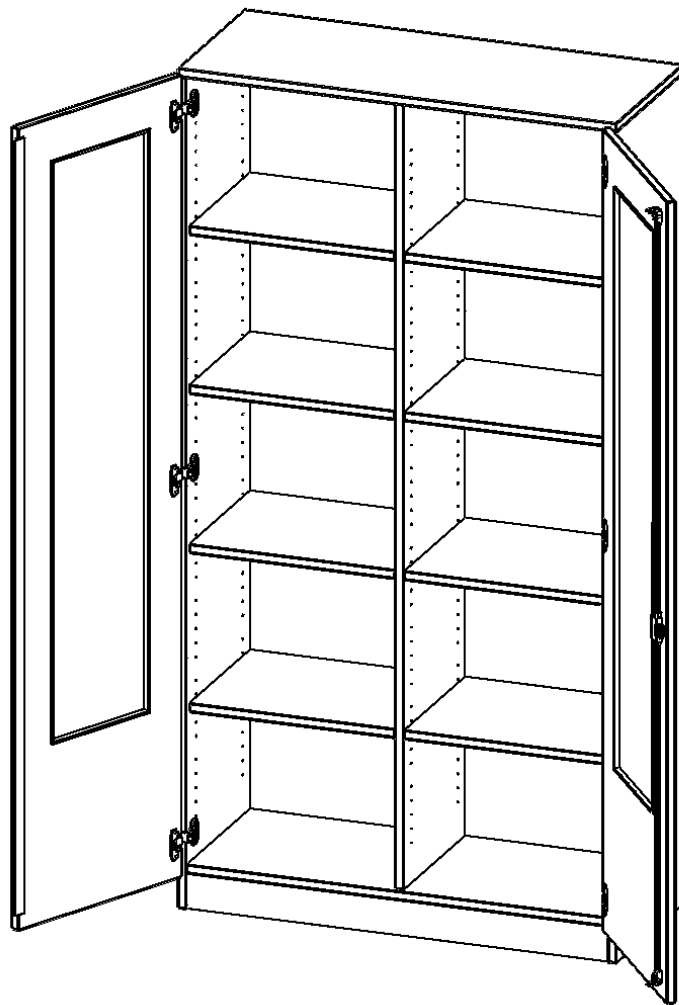

Artikelnummer	G10045GM	
Breite / Höhe / Tiefe	1000 mm / 1900 mm / 400 mm	39.4" / 74.8" / 15.7"
Ordnerhöhen	5	
Einlegeböden	8	
Fächer	10	
Montageart	Freistehend	
Einsatzbereich	Grundschule, Weiterführende Schule, Büro und Objekt, Konferenzraum	
Material	Glas, Melaminplatte	
Bauart	Abschließbar, Mittelwand	
Produktlinie	evo180	

Möbelwerk Niesky GmbH
Neuhofer Straße 4-6
02906 Niesky
Deutschland

T +49 3588 2537-0
F +49 3588 2537-30
E info@moebelwerk-niesky.de
www.moebelwerk-niesky.de

© Copyright by Möbelwerk Niesky GmbH

21.11.2024
Seite 2/2