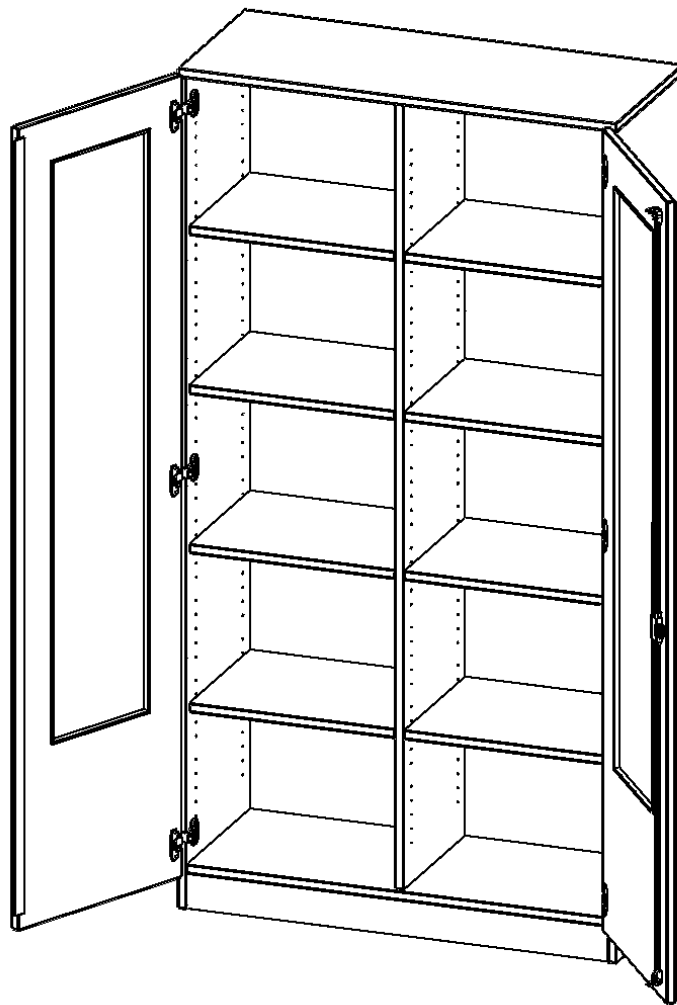

### PRODUKTBESCHREIBUNG

Die evo180 Schränke mit Glaseinsatz in den Türen in verschiedenen Höhen und Breiten sind ein Kernstück unseres evo180 Schrankwandprogrammes. Die Rückwand ist als Sichtrückwand ausgeführt, dementsprechend eignen sich alle evo180 Einzelschränke oder Schrankwände auch als Raumteiler.

Die Türen öffnen 270°, sind abschließbar und mit einem Glasausschnitt versehen. Die Glaseinlage besteht aus Sicherheitsgründen aus Acrylglas, ist von innen eingesetzt und auf der Tür von innen verschraubt. So sehen Sie schnell, was im Schrank untergebracht ist. Besonders praktisch für Sammlungen.

### EIGENSCHAFTEN

- 5 Ordnerhöhen, mit Mittelwand
- Türen mit Glaseinsatz (2/3 Ausschnitt), abschließbar
- Sichtrückwand
- Höhe 190 cm
- mit Sockel
- Glaseinsatz aus Acrylglas

### Zubehör

Freistehend

Artikelnummer	G10045GM	
Breite / Höhe / Tiefe	1000 mm / 1900 mm / 400 mm	39.4" / 74.8" / 15.7"
Ordnerhöhen	5	
Einlegeböden	8	
Fächer	10	
Montageart	Freistehend	
Einsatzbereich	Grundschule, Weiterführende Schule, Büro und Objekt, Konferenzraum	
Material	Glas, Melaminplatte	
Bauart	Abschließbar, Mittelwand	
Produktlinie	evo180	