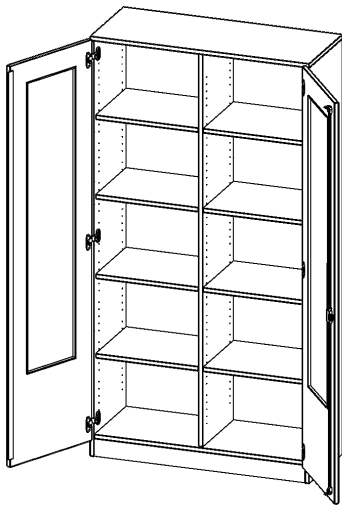

## SCHRANK MIT VERGLASTEN TÜREN, 5 ORDNERHÖHEN - SERIE EVO180

TÜREN MIT GLASEINSATZ, ABSCHLIESSBAR, MIT MITTELWAND, MIT SOCKEL (81 MM), B/H/T: 100X190X40 CM

### PRODUKTBESCHREIBUNG

Die evo180 Schränke mit Glaseinsatz in den Türen in verschiedenen Höhen und Breiten sind ein Kernstück unseres evo180 Schrankwandprogrammes. Die Rückwand ist als Sichtrückwand ausgeführt, dementsprechend eignen sich alle evo180 Einzelschränke oder Schrankwände auch als Raumteiler.

Die Türen öffnen 270°, sind abschließbar und mit einem Glasausschnitt versehen. Die Glaseinlage besteht aus Sicherheitsgründen aus Acrylglas, ist von innen eingesetzt und auf der Tür von innen verschraubt. So sehen Sie schnell, was im Schrank untergebracht ist. Besonders praktisch für Sammlungen.

### EIGENSCHAFTEN

- 5 Ordnerhöhen, mit Mittelwand
- Türen mit Glaseinsatz (2/3 Ausschnitt), abschließbar
- Sichtrückwand
- Höhe 190 cm
- mit Sockel
- Glaseinsatz aus Acrylglas