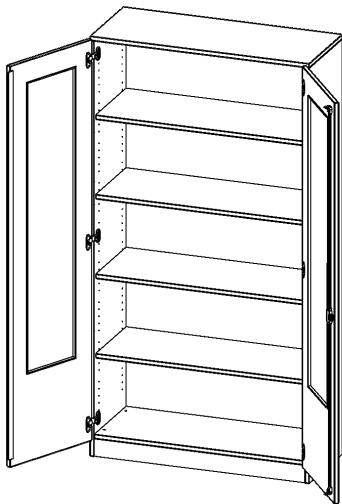

G10045G

PRODUKTDATENBLATT
WWW.MOEBELWERK-NIESKY.DE

SCHRANK MIT VERGLASTEN TÜREN, 5 ORDNERHÖHEN - SERIE EVO180

TÜREN MIT GLASEINSATZ, ABSCHLIESSBAR, MIT SOCKEL (81 MM), B/H/T: 100X190X40 CM

PRODUKTBESCHREIBUNG

Die evo180 Schränke mit Glaseinsatz in den Türen in verschiedenen Höhen und Breiten sind ein Kernstück unseres evo180 Schrankwandprogrammes. Die Rückwand ist als Sichtrückwand ausgeführt, dementsprechend eignen sich alle evo180 Einzelschränke oder Schrankwände auch als Raumteiler.

Die Türen öffnen 270°, sind abschließbar und mit einem Glasausschnitt versehen. Die Glaseinlage besteht aus Sicherheitsgründen aus Acrylglas, ist von innen eingesetzt und auf der Tür von innen verschraubt. So sehen Sie schnell, was im Schrank untergebracht ist. Besonders praktisch für Sammlungen.

Konfigurieren Sie Ihren Wunsch Aufsatzschrank indem Sie bei den angebotenen Varianten Ihre Auswahl treffen.

EIGENSCHAFTEN

- 5 Ordnerhöhen
- Türen mit Glaseinsatz (2/3 Ausschnitt), abschließbar
- Sichtrückwand
- Höhe 190 cm
- mit Sockel
- Glaseinsatz aus Acrylglas