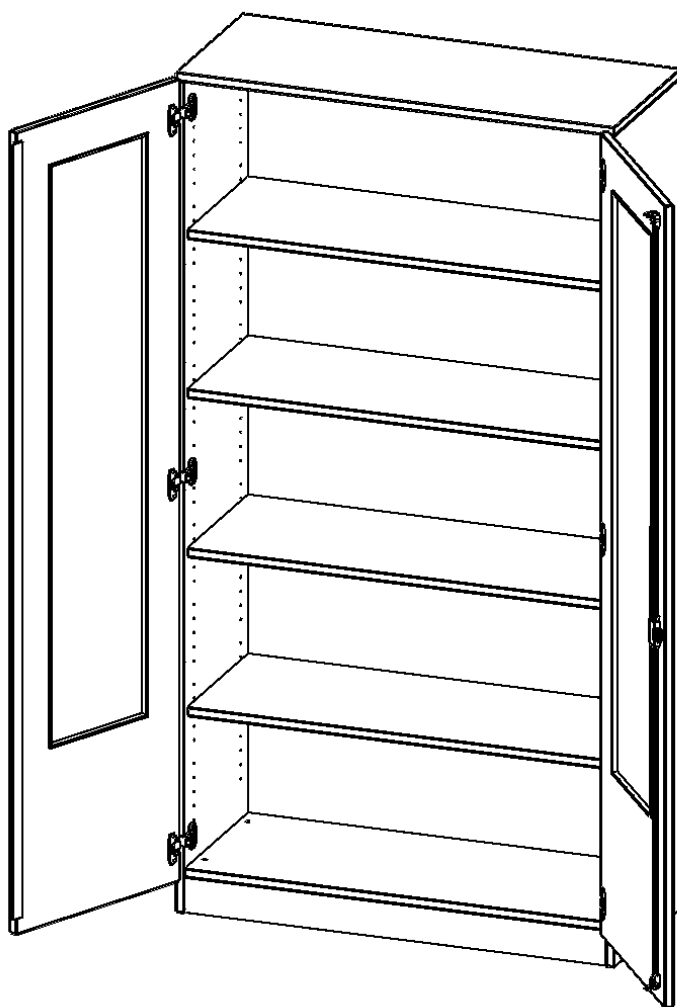

Artikelnummer	G10045G	
Breite / Höhe / Tiefe	1000 mm / 1900 mm / 400 mm	39.4" / 74.8" / 15.7"
Ordnerhöhen	5	
Einlegeböden	4	
Fächer	5	
Montageart	Freistehend	
Einsatzbereich	Grundschule, Weiterführende Schule, Büro und Objekt, Konferenzraum	
Material	Glas, Melaminplatte	
Bauart	Abschließbar	
Produktlinie	evo180	

Möbelwerk Niesky GmbH
Neuhofer Straße 4-6
02906 Niesky
Deutschland

T +49 3588 2537-0
F +49 3588 2537-30
E info@moebelwerk-niesky.de
www.moebelwerk-niesky.de

© Copyright by Möbelwerk Niesky GmbH

21.11.2024
Seite 2/2