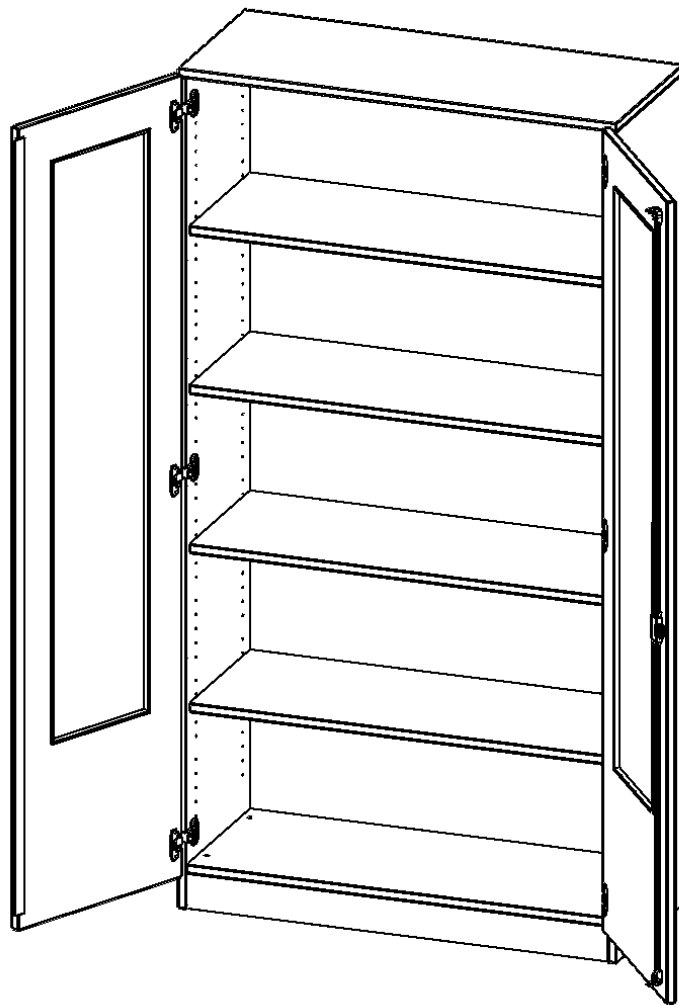

Artikelnummer	G10045G	
Breite / Höhe / Tiefe	1000 mm / 1900 mm / 400 mm	39.4" / 74.8" / 15.7"
Ordnerhöhen	5	
Einlegeböden	4	
Fächer	5	
Montageart	Freistehend	
Einsatzbereich	Grundschule, Weiterführende Schule, Büro und Objekt, Konferenzraum	
Material	Glas, Melaminplatte	
Bauart	Abschließbar	
Produktlinie	evo180	

Möbelwerk Niesky GmbH
Neuhofer Straße 4-6
02906 Niesky
Deutschland

T +49 3588 2537-0
F +49 3588 2537-30
E info@moebelwerk-niesky.de
www.moebelwerk-niesky.de

© Copyright by Möbelwerk Niesky GmbH

08.10.2024
Seite 2/2