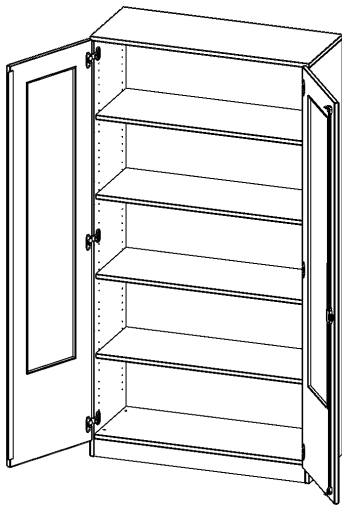

## SCHRANK MIT VERGLASTEN TÜREN, 5 ORDNERHÖHEN - SERIE EVO180

TÜREN MIT GLASEINSATZ, ABSCHLIESSBAR, MIT SOCKEL (81 MM), B/H/T: 100X190X40 CM

### PRODUKTBESCHREIBUNG

Die evo180 Schränke mit Glaseinsatz in den Türen in verschiedenen Höhen und Breiten sind ein Kernstück unseres evo180 Schrankwandprogrammes. Die Rückwand ist als Sichtrückwand ausgeführt, dementsprechend eignen sich alle evo180 Einzelschränke oder Schrankwände auch als Raumteiler.

Die Türen öffnen 270°, sind abschließbar und mit einem Glasausschnitt versehen. Die Glaseinlage besteht aus Sicherheitsgründen aus Acrylglas, ist von innen eingesetzt und auf der Tür von innen verschraubt. So sehen Sie schnell, was im Schrank untergebracht ist. Besonders praktisch für Sammlungen.

### EIGENSCHAFTEN

- 5 Ordnerhöhen
- Türen mit Glaseinsatz (2/3 Ausschnitt), abschließbar
- Sichtrückwand
- Höhe 190 cm
- mit Sockel
- Glaseinsatz aus Acrylglas