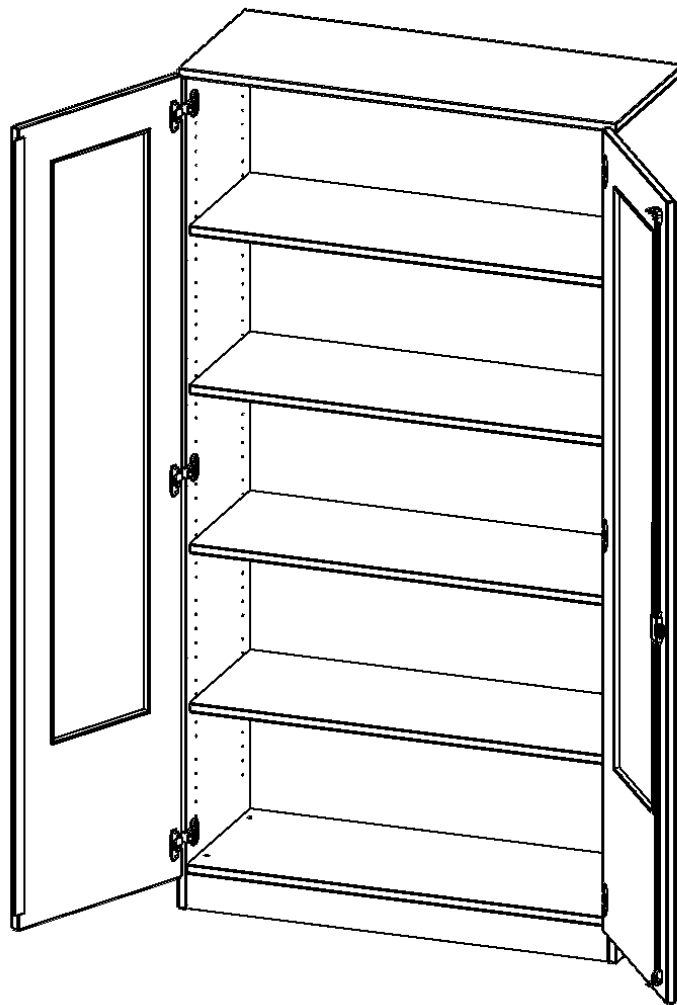

Artikelnummer	G10045G	
Breite / Höhe / Tiefe	1000 mm / 1900 mm / 400 mm	39.4" / 74.8" / 15.7"
Ordnerhöhen	5	
Einlegeböden	4	
Fächer	5	
Montageart	Freistehend	
Einsatzbereich	Grundschule, Weiterführende Schule, Büro und Objekt, Konferenzraum	
Material	Glas, Melaminplatte	
Bauart	Abschließbar	
Produktlinie	evo180	

Möbelwerk Niesky GmbH
Neuhofer Straße 4-6
02906 Niesky
Deutschland

T +49 3588 2537-0
F +49 3588 2537-30
E info@moebelwerk-niesky.de
www.moebelwerk-niesky.de

© Copyright by Möbelwerk Niesky GmbH

21.11.2024
Seite 2/2