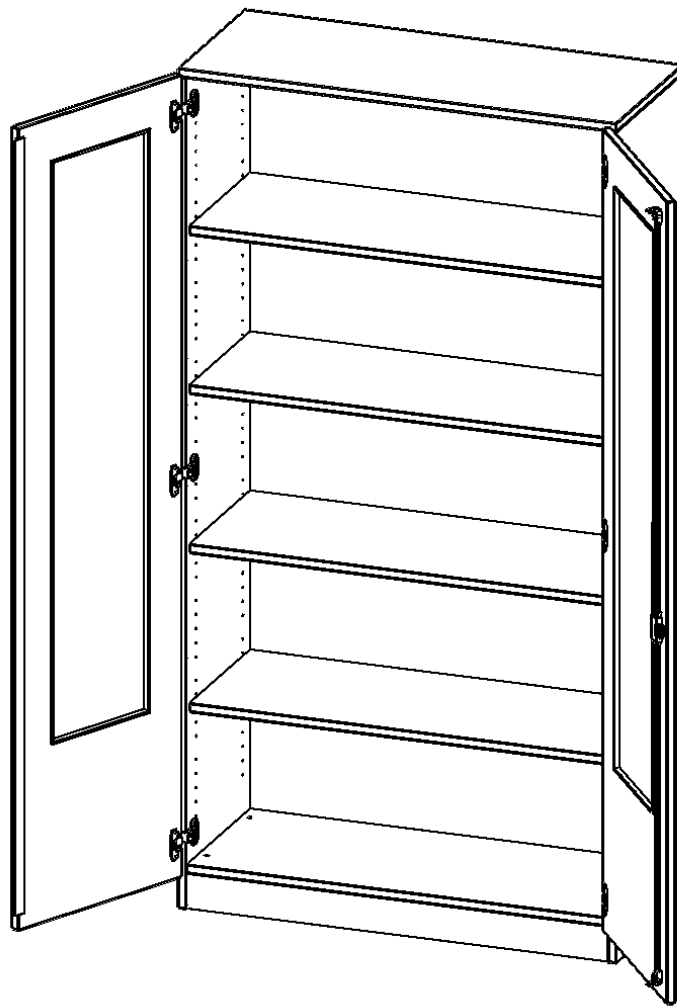

### PRODUKTBESCHREIBUNG

Die evo180 Schränke mit Glaseinsatz in den Türen in verschiedenen Höhen und Breiten sind ein Kernstück unseres evo180 Schrankwandprogrammes. Die Rückwand ist als Sichtrückwand ausgeführt, dementsprechend eignen sich alle evo180 Einzelschränke oder Schrankwände auch als Raumteiler.

Die Türen öffnen 270°, sind abschließbar und mit einem Glasausschnitt versehen. Die Glaseinlage besteht aus Sicherheitsgründen aus Acrylglas, ist von innen eingesetzt und auf der Tür von innen verschraubt. So sehen Sie schnell, was im Schrank untergebracht ist. Besonders praktisch für Sammlungen.

### EIGENSCHAFTEN

- 5 Ordnerhöhen
- Türen mit Glaseinsatz (2/3 Ausschnitt), abschließbar
- Sichtrückwand
- Höhe 190 cm
- mit Sockel
- Glaseinsatz aus Acrylglas

### Zubehör

Freistehend

08.10.2024  
Seite 1/2

Artikelnummer	G10045G	
Breite / Höhe / Tiefe	1000 mm / 1900 mm / 400 mm	39.4" / 74.8" / 15.7"
Ordnerhöhen	5	
Einlegeböden	4	
Fächer	5	
Montageart	Freistehend	
Einsatzbereich	Grundschule, Weiterführende Schule, Büro und Objekt, Konferenzraum	
Material	Glas, Melaminplatte	
Bauart	Abschließbar	
Produktlinie	evo180	