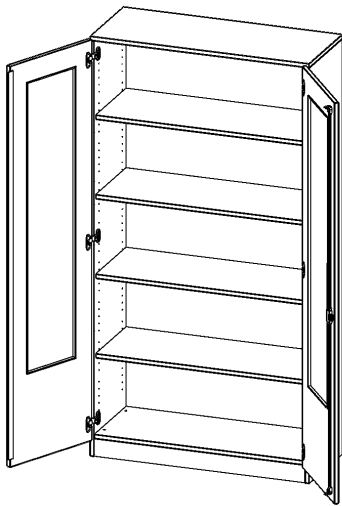

G10045G

PRODUKTDATENBLATT
WWW.MOEBELWERK-NIESKY.DE

SCHRANK MIT VERGLASTEN TÜREN, 5 ORDNERHÖHEN - SERIE EVO180

TÜREN MIT GLASEINSATZ, ABSCHLIESSBAR, MIT SOCKEL (81 MM), B/H/T: 100X190X40 CM

PRODUKTBESCHREIBUNG

Die evo180 Schränke mit Glaseinsatz in den Türen in verschiedenen Höhen und Breiten sind ein Kernstück unseres evo180 Schrankwandprogrammes. Die Rückwand ist als Sichtrückwand ausgeführt, dementsprechend eignen sich alle evo180 Einzelschränke oder Schrankwände auch als Raumteiler.

Die Türen öffnen 270°, sind abschließbar und mit einem Glasausschnitt versehen. Die Glaseinlage besteht aus Sicherheitsgründen aus Acrylglas, ist von innen eingesetzt und auf der Tür von innen verschraubt. So sehen Sie schnell, was im Schrank untergebracht ist. Besonders praktisch für Sammlungen.

Konfigurieren Sie Ihren Wunsch Aufsatzschrank indem Sie bei den angebotenen Varianten Ihre Auswahl treffen.

EIGENSCHAFTEN

- 5 Ordnerhöhen
- Türen mit Glaseinsatz (2/3 Ausschnitt), abschließbar
- Sichtrückwand
- Höhe 190 cm
- mit Sockel
- Glaseinsatz aus Acrylglas