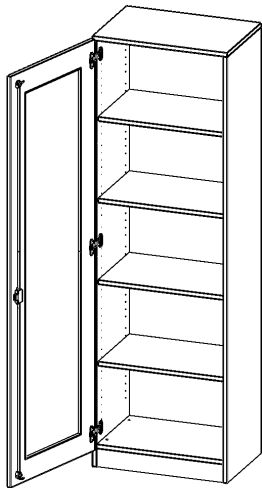

SCHRANK MIT VERGLASTEN TÜREN, 5 ORDNERHÖHEN - SERIE EVO180

TÜR MIT GLASEINSATZ, VOLLAUSSCHNITT, ABSCHLIESSBAR, TÜR ÖFFNET NACH LINKS, MIT SOCKEL (81 MM), B/H/T: 60X190X40 CM

PRODUKTBESCHREIBUNG

Die evo180 Schränke mit Glaseinsatz in den Türen in verschiedenen Höhen und Breiten sind ein Kernstück unseres evo180 Schrankwandprogrammes. Die Rückwand ist als Sichtrückwand ausgeführt, dementsprechend eignen sich alle evo180 Einzelschränke oder Schrankwände auch als Raumteiler.

Die Türen öffnen 270°, sind abschließbar und mit einem Glasausschnitt versehen. Die Glaseinlage besteht aus Sicherheitsgründen aus Acrylglas, ist von innen eingesetzt und auf der Tür von innen verschraubt. So sehen Sie schnell, was im Schrank untergebracht ist. Besonders praktisch für Sammlungen.

Alle Schränke werden aus melaminharzbeschichteter E1 Feinspanplatte gefertigt, die FSC zertifiziert und formaldehydfrei sind. Als Kanten verwenden wir besonders robuste 2 mm starke ABS Kanten, die unter hoher Temperatur fest verleimt werden. Bitte wählen Sie Ihr Wunschdekor aus unserer Dekorpalette aus. Die Einlegeböden sind im Raster von 32 mm verstellbar. Unsere hochwertigen Bodenträger verfügen über einen "Ausziehstop", so wird verhindert, dass Böden mit Inhalt darauf aus dem Regal oder Schrank rutschen können. Die Türen lassen sich dank 270° öffnender Scharniere an den Korpus anlegen.

Konfigurieren Sie Ihren Wunsch Aufsatzschrank indem Sie bei den angebotenen Varianten Ihre Auswahl treffen.

EIGENSCHAFTEN

- 5 Ordnerhöhen
- Türen mit Glaseinsatz (Vollausschnitt), abschließbar
- Sichtrückwand
- Höhe 190 cm
- mit Sockel
- Glaseinsatz aus Acrylglas