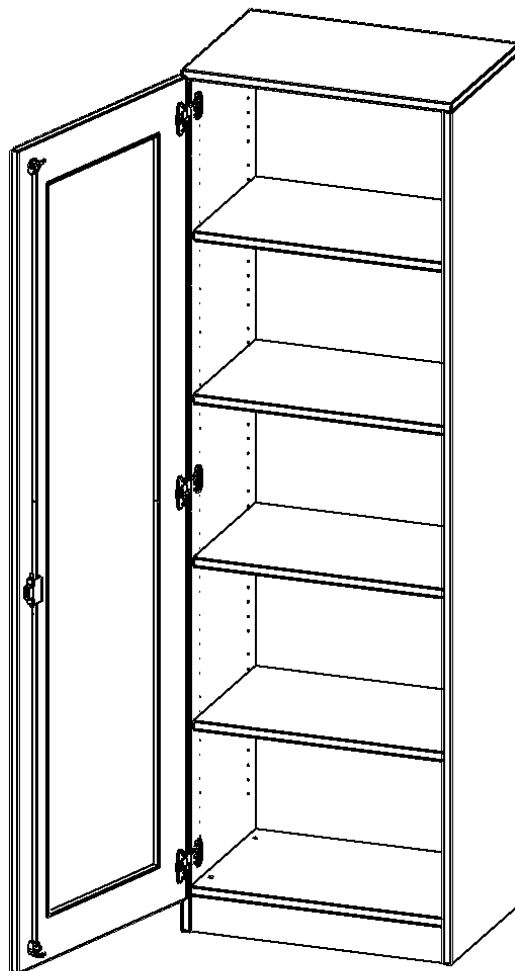

Artikelnummer	G6045GGLI	
Breite / Höhe / Tiefe	600 mm / 1900 mm / 400 mm	23.6" / 74.8" / 15.7"
Ordnerhöhen	5	
Einlegeböden	4	
Fächer	5	
Montageart	Freistehend	
Einsatzbereich	Grundschule, Weiterführende Schule, Büro und Objekt, Konferenzraum	
Material	Glas, Melaminplatte	
Bauart	Abschließbar	
Produktlinie	evo180	

Möbelwerk Niesky GmbH
Neuhofer Straße 4-6
02906 Niesky
Deutschland

T +49 3588 2537-0
F +49 3588 2537-30
E info@moebelwerk-niesky.de
www.moebelwerk-niesky.de

© Copyright by Möbelwerk Niesky GmbH

21.11.2024
Seite 2/2