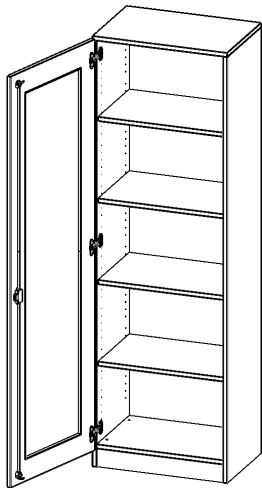

## SCHRANK MIT VERGLASTEN TÜREN, 5 ORDNERHÖHEN - SERIE EVO180

TÜR MIT GLASEINSATZ, VOLLAUSSCHNITT, ABSCHLIESSBAR, TÜR ÖFFNET NACH LINKS, MIT SOCKEL (81 MM), B/H/T: 60X190X40 CM

### PRODUKTBESCHREIBUNG

Die evo180 Schränke mit Glaseinsatz in den Türen in verschiedenen Höhen und Breiten sind ein Kernstück unseres evo180 Schrankwandprogrammes. Die Rückwand ist als Sichtrückwand ausgeführt, dementsprechend eignen sich alle evo180 Einzelschränke oder Schrankwände auch als Raumteiler.

Die Türen öffnen 270°, sind abschließbar und mit einem Glasausschnitt versehen. Die Glaseinlage besteht aus Sicherheitsgründen aus Acrylglas, ist von innen eingesetzt und auf der Tür von innen verschraubt. So sehen Sie schnell, was im Schrank untergebracht ist. Besonders praktisch für Sammlungen.

### EIGENSCHAFTEN

- 5 Ordnerhöhen
- Türen mit Glaseinsatz (Vollausschnitt), abschließbar
- Sichtrückwand
- Höhe 190 cm
- mit Sockel
- Glaseinsatz aus Acrylglas