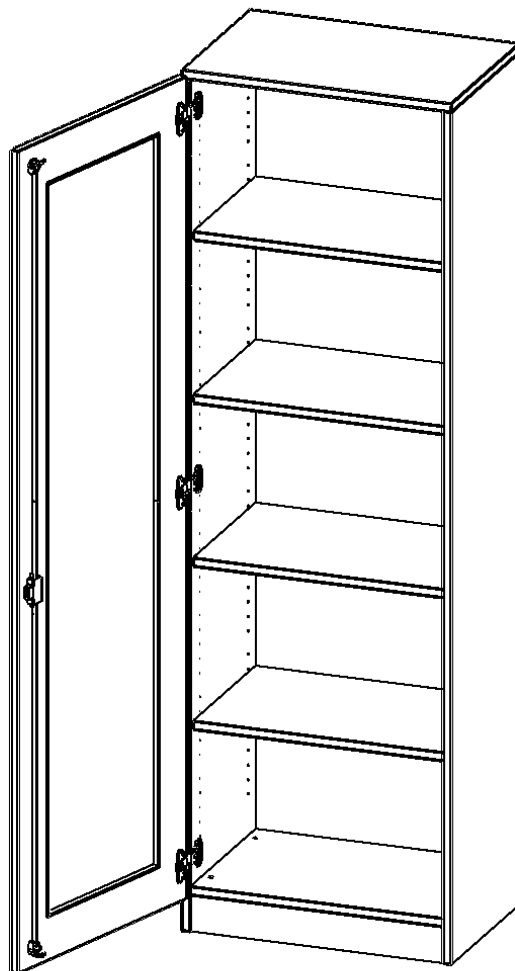

### PRODUKTBESCHREIBUNG

Die evo180 Schränke mit Glaseinsatz in den Türen in verschiedenen Höhen und Breiten sind ein Kernstück unseres evo180 Schrankwandprogrammes. Die Rückwand ist als Sichtrückwand ausgeführt, dementsprechend eignen sich alle evo180 Einzelschränke oder Schrankwände auch als Raumteiler.

Die Türen öffnen 270°, sind abschließbar und mit einem Glasausschnitt versehen. Die Glaseinlage besteht aus Sicherheitsgründen aus Acrylglas, ist von innen eingesetzt und auf der Tür von innen verschraubt. So sehen Sie schnell, was im Schrank untergebracht ist. Besonders praktisch für Sammlungen.

### EIGENSCHAFTEN

- 5 Ordnerhöhen
- Türen mit Glaseinsatz (Vollausschnitt), abschließbar
- Sichtrückwand
- Höhe 190 cm
- mit Sockel
- Glaseinsatz aus Acrylglas

### Zubehör

Freistehend

21.11.2024  
Seite 1/2

Artikelnummer	G6045GGLI	
Breite / Höhe / Tiefe	600 mm / 1900 mm / 400 mm	23.6" / 74.8" / 15.7"
Ordnerhöhen	5	
Einlegeböden	4	
Fächer	5	
Montageart	Freistehend	
Einsatzbereich	Grundschule, Weiterführende Schule, Büro und Objekt, Konferenzraum	
Material	Glas, Melaminplatte	
Bauart	Abschließbar	
Produktlinie	evo180	