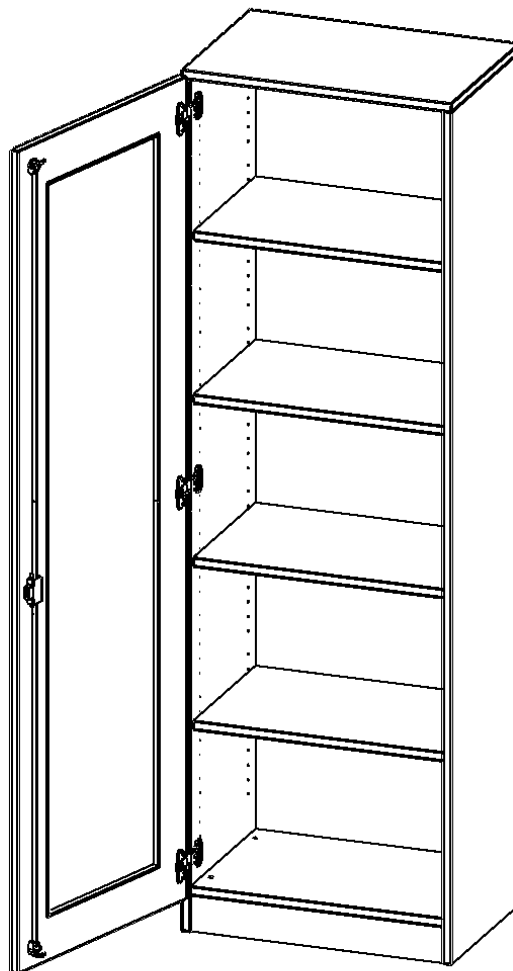

Artikelnummer	G6045GGLI	
Breite / Höhe / Tiefe	600 mm / 1900 mm / 400 mm	23.6" / 74.8" / 15.7"
Ordnerhöhen	5	
Einlegeböden	4	
Fächer	5	
Montageart	Freistehend	
Einsatzbereich	Grundschule, Weiterführende Schule, Büro und Objekt, Konferenzraum	
Material	Glas, Melaminplatte	
Bauart	Abschließbar	
Produktlinie	evo180	

Möbelwerk Niesky GmbH
Neuhofer Straße 4-6
02906 Niesky
Deutschland

T +49 3588 2537-0
F +49 3588 2537-30
E info@moebelwerk-niesky.de
www.moebelwerk-niesky.de

© Copyright by Möbelwerk Niesky GmbH

08.10.2024
Seite 2/2