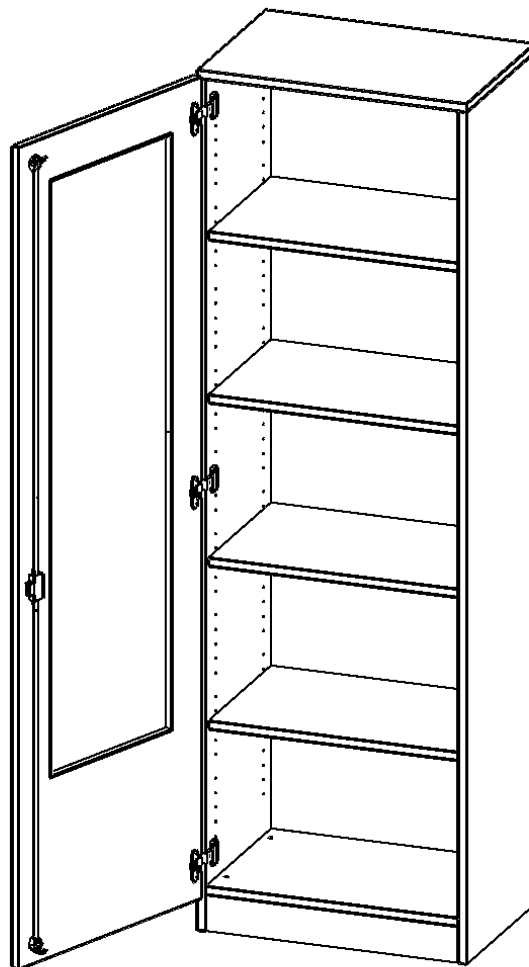

Artikelnummer	G6045GLI	
Breite / Höhe / Tiefe	600 mm / 1900 mm / 400 mm	23.6" / 74.8" / 15.7"
Ordnerhöhen	5	
Einlegeböden	4	
Fächer	5	
Montageart	Freistehend	
Einsatzbereich	Grundschule, Weiterführende Schule, Büro und Objekt, Konferenzraum	
Material	Glas, Melaminplatte	
Bauart	Abschließbar	
Produktlinie	evo180	

Möbelwerk Niesky GmbH
Neuhofer Straße 4-6
02906 Niesky
Deutschland

T +49 3588 2537-0
F +49 3588 2537-30
E info@moebelwerk-niesky.de
www.moebelwerk-niesky.de

© Copyright by Möbelwerk Niesky GmbH

08.10.2024
Seite 2/2