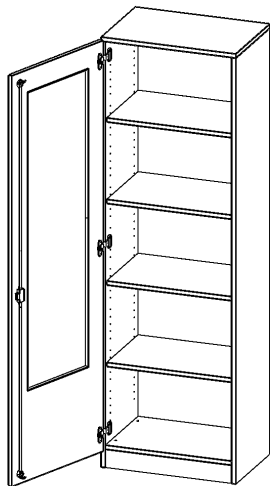

SCHRANK MIT VERGLASTEN TÜREN, 5 ORDNERHÖHEN - SERIE EVO180

1 TÜR MIT GLASEINSATZ, ABSCHLIESSBAR, TÜR ÖFFNET NACH LINKS, MIT SOCKEL (81 MM), B/H/T: 60X190X40 CM

PRODUKTBESCHREIBUNG

Die evo180 Schränke mit Glaseinsatz in den Türen in verschiedenen Höhen und Breiten sind ein Kernstück unseres evo180 Schrankwandprogrammes. Die Rückwand ist als Sichtrückwand ausgeführt, dementsprechend eignen sich alle evo180 Einzelschränke oder Schrankwände auch als Raumteiler.

Die Türen öffnen 270°, sind abschließbar und mit einem Glasausschnitt versehen. Die Glaseinlage besteht aus Sicherheitsgründen aus Acrylglas, ist von innen eingesetzt und auf der Tür von innen verschraubt. So sehen Sie schnell, was im Schrank untergebracht ist. Besonders praktisch für Sammlungen.

Alle Schränke werden aus melaminharzbeschichteter E1 Feinspanplatte gefertigt, die FSC zertifiziert und formaldehydfrei sind. Als Kanten verwenden wir besonders robuste 2 mm starke ABS Kanten, die unter hoher Temperatur fest verleimt werden. Bitte wählen Sie Ihr Wunschdekor aus unserer Dekorpalette aus. Die Einlegeböden sind im Raster von 32 mm verstellbar. Unsere hochwertigen Bodenträger verfügen über einen "Ausziehstop", so wird verhindert, dass Böden mit Inhalt darauf aus dem Regal oder Schrank rutschen können. Die Türen lassen sich dank 270° öffnender Scharniere an den Korpus anlegen.

Konfigurieren Sie Ihren Wunsch Aufsatzschrank indem Sie bei den angebotenen Varianten Ihre Auswahl treffen.

EIGENSCHAFTEN

- 5 Ordnerhöhen
- Türen mit Glaseinsatz (2/3 Ausschnitt), abschließbar
- Sichtrückwand
- Höhe 190 cm
- mit Sockel
- Glaseinsatz aus Acrylglas
- Tür öffnet nach links