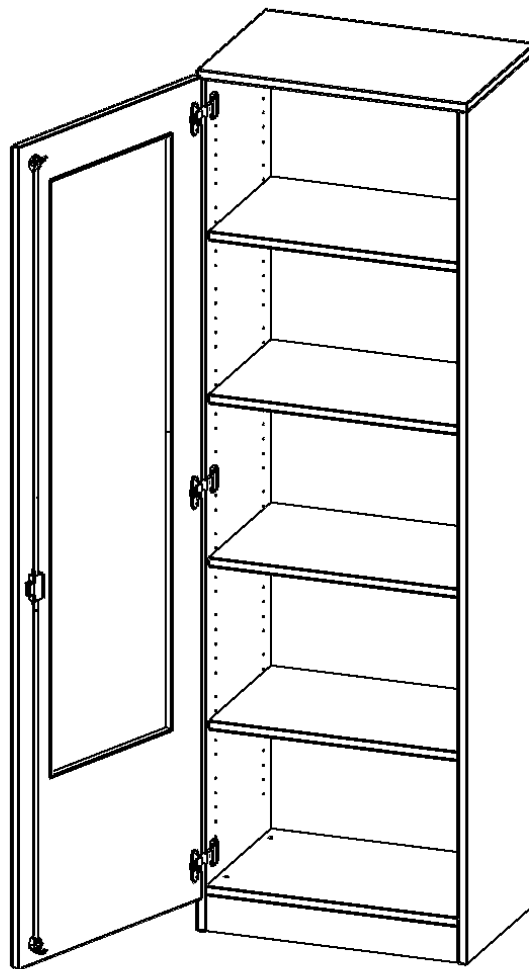

Artikelnummer	G6045GLI	
Breite / Höhe / Tiefe	600 mm / 1900 mm / 400 mm	23.6" / 74.8" / 15.7"
Ordnerhöhen	5	
Einlegeböden	4	
Fächer	5	
Montageart	Freistehend	
Einsatzbereich	Grundschule, Weiterführende Schule, Büro und Objekt, Konferenzraum	
Material	Glas, Melaminplatte	
Bauart	Abschließbar	
Produktlinie	evo180	

Möbelwerk Niesky GmbH
Neuhofer Straße 4-6
02906 Niesky
Deutschland

T +49 3588 2537-0
F +49 3588 2537-30
E info@moebelwerk-niesky.de
www.moebelwerk-niesky.de

© Copyright by Möbelwerk Niesky GmbH

21.11.2024
Seite 2/2