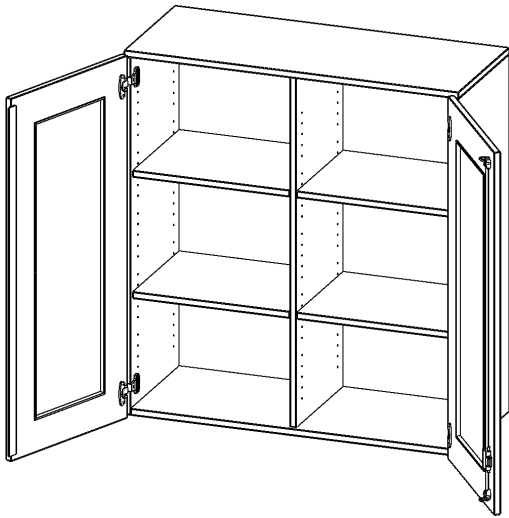

G10043AGM

PRODUKTDATENBLATT
WWW.MOEBELWERK-NIESKY.DE

AUFSATZSCHRANK, 3 ORDNERHÖHEN - SERIE EVO180

2 TÜREN MIT GLASEINSATZ, ABSCHLIESSBAR, MIT MITTELWAND, B/H/T: 100X72X40 CM

PRODUKTBE SCHREIBUNG

Die evo180 Aufsatzschränke und -regale in verschiedenen Höhen und Breiten sind ein Kernstück unseres evo180 Schrankwandprogrammes. Sie bieten Ihnen die Möglichkeit, Ihre Raumhöhe immer optimal auszunutzen und im wahrsten Sinne des Wortes "noch einen drauf zu setzen". Die Aufsatzschränke werden als Ergänzung zu unseren Basis Schränken angeboten und bei Lieferung optional durch unser Team mit dem jeweiligen Unterschrank fest verschraubt. Die Rückwand ist als Sichtrückwand ausgeführt, dementsprechend eignen sich alle evo180 Einzelschränke oder Schrankwände auch als Raunteiler.

Die Türen öffnen 270°, sind abschließbar und mit einem Glasausschnitt versehen. Die Glaseinlage besteht aus Sicherheitsgründen aus Acrylglas, ist von innen eingesetzt und auf der Tür von innen verschraubt. So sehen Sie schnell, was im Schrank untergebracht ist. Besonders praktisch für Sammlungen.

Alle Aufsatzschränke werden aus melaminharzbeschichteter E1 Feinspanplatte gefertigt, die FSC zertifiziert und formaldehydfrei sind. Als Kanten verwenden wir besonders robuste 2 mm starke ABS Kanten, die unter hoher Temperatur fest verleimt werden. Bitte wählen Sie Ihr Wunschdekor aus unserer Dekorpalette aus. Die Einlegeböden sind im Raster von 32 mm verstellbar. Unsere hochwertigen Bodenträger verfügen über einen "Ausziehstop", so wird verhindert, dass Böden mit Inhalt darauf aus dem Regal oder Schrank rutschen können. Die Türen lassen sich dank 270° öffnender Scharniere an den Korpus anlegen.

EIGENSCHAFTEN

- Aufsatzschrank, 3 Ordnerhöhen
- Türen mit Glaseinsatz, abschließbar
- Sichtrückwand, mit Mittelwand
- Höhe 108 cm für Standard Ordner
- wird optional mit vorhandenem Unterschrank verschraubt
- Glaseinsatz aus Acrylglas