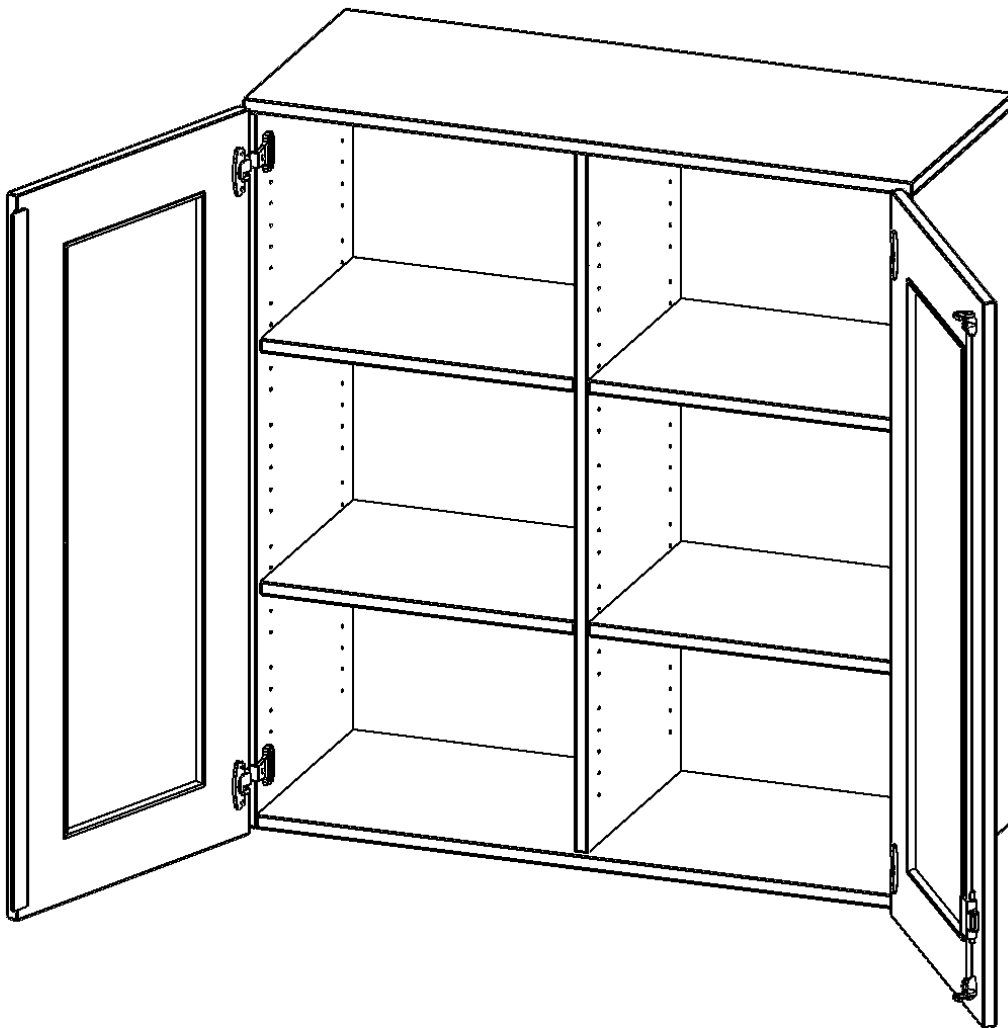

G10043AGM

PRODUKTDATENBLATT
WWW.MOEBELWERK-NIESKY.DE

AUFSATZSCHRANK, 3 ORDNERHÖHEN - SERIE EVO180

2 TÜREN MIT GLASEINSATZ, ABSCHLIESSBAR, MIT MITTELWAND, B/H/T: 100X72X40 CM

PRODUKTBE SCHREIBUNG

Die evo180 Aufsatzschränke und -regale in verschiedenen Höhen und Breiten sind ein Kernstück unseres evo180 Schrankwandprogrammes. Sie bieten Ihnen die Möglichkeit, Ihre Raumhöhe immer optimal auszunutzen und im wahrsten Sinne des Wortes "noch einen drauf zu setzen". Die Aufsatzschränke werden als Ergänzung zu unseren Basis Schränken angeboten und bei Lieferung optional durch unser Team mit dem jeweiligen Unterschrank fest verschraubt. Die Rückwand ist als Sichtrückwand ausgeführt, dementsprechend eignen sich alle evo180 Einzelschränke oder Schrankwände auch als Raunteiler.

Die Türen öffnen 270°, sind abschließbar und mit einem Glasausschnitt versehen. Die Glaseinlage besteht aus Sicherheitsgründen aus Acrylglas, ist von innen eingesetzt und auf der Tür von innen verschraubt. So sehen Sie schnell, was im Schrank untergebracht ist. Besonders praktisch für Sammlungen.

EIGENSCHAFTEN

- Aufsatzschrank, 3 Ordnerhöhen
- Türen mit Glaseinsatz, abschließbar
- Sichtrückwand, mit Mittelwand
- Höhe 108 cm für Standard Ordner
- wird optional mit vorhandenem Unterschrank verschraubt
- Glaseinsatz aus Acrylglas

Zubehör

Freistehend

08.10.2024
Seite 1/2

Artikelnummer	G10043AGM	
Breite / Höhe / Tiefe	1000 mm / 1080 mm / 400 mm	39.4" / 42.5" / 15.7"
Ordnerhöhen	3	
Einlegeböden	4	
Fächer	6	
Montageart	Freistehend	
Einsatzbereich	Grundschule, Weiterführende Schule, Büro und Objekt, Konferenzraum	
Material	Glas, Melaminplatte	
Bauart	Abschließbar, Aufsatzmodul, Mittelwand	
Produktlinie	evo180	