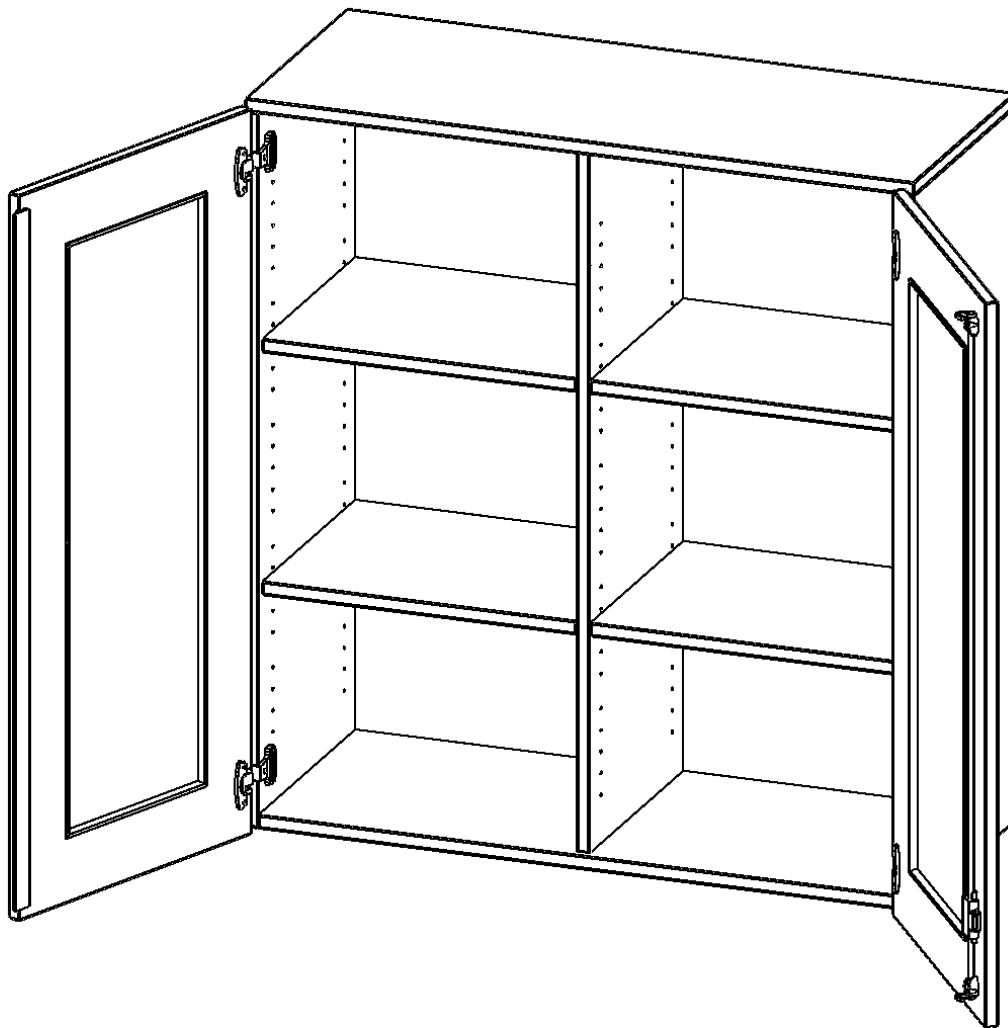

G10043AGM

PRODUKTDATENBLATT
WWW.MOEBELWERK-NIESKY.DE

AUFSATZSCHRANK, 3 ORDNERHÖHEN - SERIE EVO180

2 TÜREN MIT GLASEINSATZ, ABSCHLIESSBAR, MIT MITTELWAND, B/H/T: 100X72X40 CM

PRODUKTBESCHREIBUNG

Die evo180 Aufsatzschränke und -regale in verschiedenen Höhen und Breiten sind ein Kernstück unseres evo180 Schrankwandprogrammes. Sie bieten Ihnen die Möglichkeit, Ihre Raumhöhe immer optimal auszunutzen und im wahrsten Sinne des Wortes "noch einen drauf zu setzen". Die Aufsatzschränke werden als Ergänzung zu unseren Basis Schränken angeboten und bei Lieferung optional durch unser Team mit dem jeweiligen Unterschrank fest verschraubt. Die Rückwand ist als Sichtrückwand ausgeführt, dementsprechend eignen sich alle evo180 Einzelschränke oder Schrankwände auch als Raunteiler.

Die Türen öffnen 270°, sind abschließbar und mit einem Glasausschnitt versehen. Die Glaseinlage besteht aus Sicherheitsgründen aus Acrylglas, ist von innen eingesetzt und auf der Tür von innen verschraubt. So sehen Sie schnell, was im Schrank untergebracht ist. Besonders praktisch für Sammlungen.

EIGENSCHAFTEN

- Aufsatzschrank, 3 Ordnerhöhen
- Türen mit Glaseinsatz, abschließbar
- Sichtrückwand, mit Mittelwand
- Höhe 108 cm für Standard Ordner
- wird optional mit vorhandenem Unterschrank verschraubt
- Glaseinsatz aus Acrylglas

Zubehör

Freistehend

21.11.2024
Seite 1/2

Artikelnummer	G10043AGM	
Breite / Höhe / Tiefe	1000 mm / 1080 mm / 400 mm	39.4" / 42.5" / 15.7"
Ordnerhöhen	3	
Einlegeböden	4	
Fächer	6	
Montageart	Freistehend	
Einsatzbereich	Grundschule, Weiterführende Schule, Büro und Objekt, Konferenzraum	
Material	Glas, Melaminplatte	
Bauart	Abschließbar, Aufsatzmodul, Mittelwand	
Produktlinie	evo180	