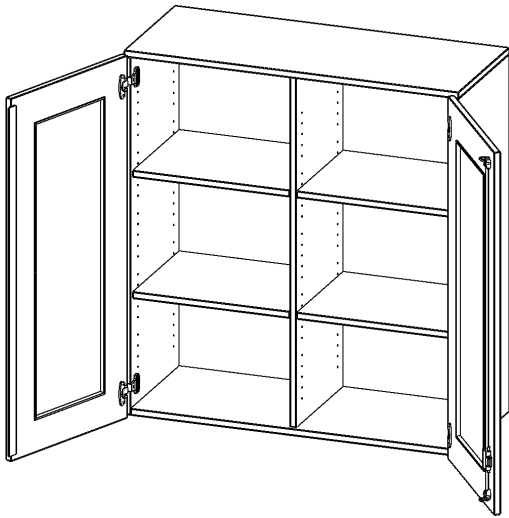

G10043AGM

PRODUKTDATENBLATT
WWW.MOEBELWERK-NIESKY.DE

AUFSATZSCHRANK, 3 ORDNERHÖHEN - SERIE EVO180

2 TÜREN MIT GLASEINSATZ, ABSCHLIESSBAR, MIT MITTELWAND, B/H/T: 100X72X40 CM

PRODUKTBESCHREIBUNG

Die evo180 Aufsatzschränke und -regale in verschiedenen Höhen und Breiten sind ein Kernstück unseres evo180 Schrankwandprogrammes. Sie bieten Ihnen die Möglichkeit, Ihre Raumhöhe immer optimal auszunutzen und im wahrsten Sinne des Wortes "noch einen drauf zu setzen". Die Aufsatzschränke werden als Ergänzung zu unseren Basis Schränken angeboten und bei Lieferung optional durch unser Team mit dem jeweiligen Unterschrank fest verschraubt. Die Rückwand ist als Sichtrückwand ausgeführt, dementsprechend eignen sich alle evo180 Einzelschränke oder Schrankwände auch als Raumteiler.

Die Türen öffnen 270°, sind abschließbar und mit einem Glasausschnitt versehen. Die Glaseinlage besteht aus Sicherheitsgründen aus Acrylglas, ist von innen eingesetzt und auf der Tür von innen verschraubt. So sehen Sie schnell, was im Schrank untergebracht ist. Besonders praktisch für Sammlungen.

Alle Aufsatzschränke werden aus melaminharzbeschichteter E1 Feinspanplatte gefertigt, die FSC zertifiziert und formaldehydfrei sind. Als Kanten verwenden wir besonders robuste 2 mm starke ABS Kanten, die unter hoher Temperatur fest verleimt werden. Bitte wählen Sie Ihr Wunschdekor aus unserer Dekorpalette aus. Die Einlegeböden sind im Raster von 32 mm verstellbar. Unsere hochwertigen Bodenträger verfügen über einen "Ausziehstop", so wird verhindert, dass Böden mit Inhalt darauf aus dem Regal oder Schrank rutschen können. Die Türen lassen sich dank 270° öffnender Scharniere an den Korpus anlegen.

EIGENSCHAFTEN

- Aufsatzschrank, 3 Ordnerhöhen
- Türen mit Glaseinsatz, abschließbar
- Sichtrückwand, mit Mittelwand
- Höhe 108 cm für Standard Ordner
- wird optional mit vorhandenem Unterschrank verschraubt
- Glaseinsatz aus Acrylglas