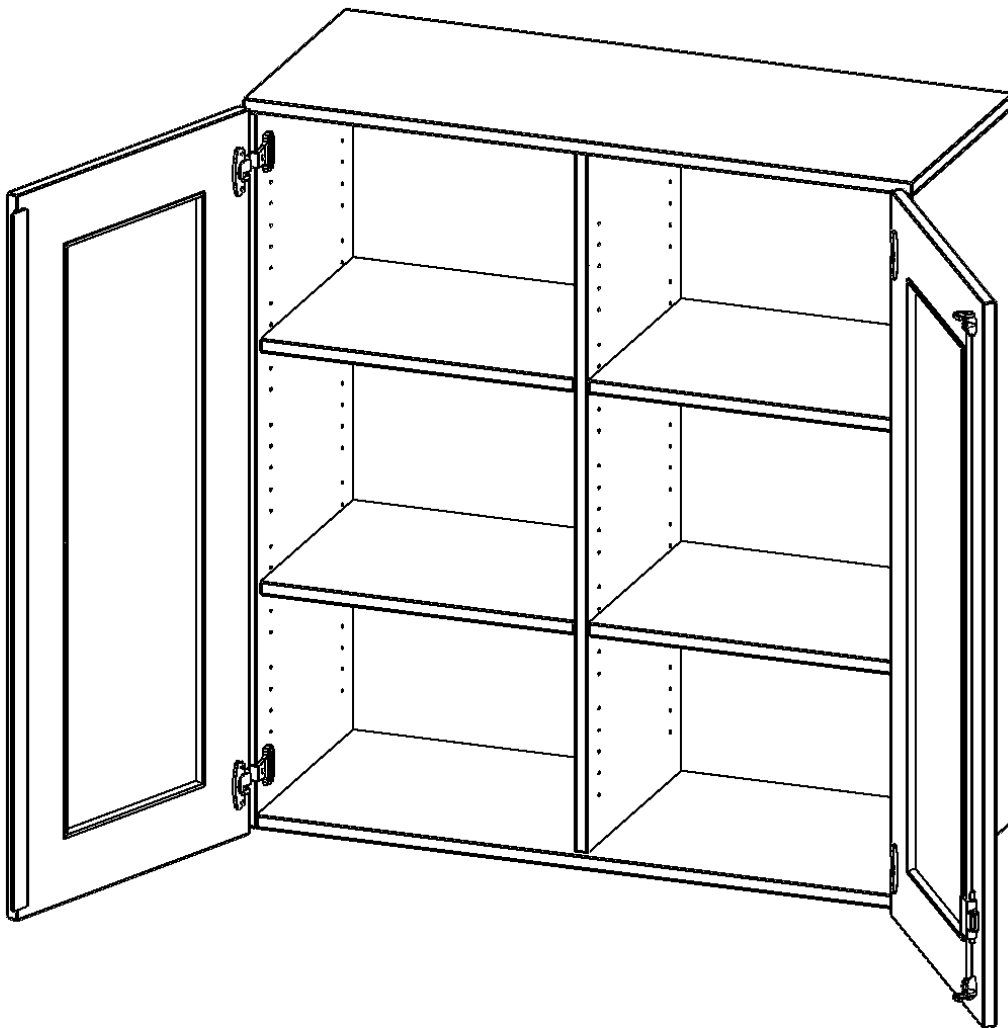

G10043AGM

PRODUKTDATENBLATT
WWW.MOEBELWERK-NIESKY.DE

AUFSATZSCHRANK, 3 ORDNERHÖHEN - SERIE EVO180

2 TÜREN MIT GLASEINSATZ, ABSCHLIESSBAR, MIT MITTELWAND, B/H/T: 100X72X40 CM

PRODUKTBESCHREIBUNG

Die evo180 Aufsatzschränke und -regale in verschiedenen Höhen und Breiten sind ein Kernstück unseres evo180 Schrankwandprogrammes. Sie bieten Ihnen die Möglichkeit, Ihre Raumhöhe immer optimal auszunutzen und im wahrsten Sinne des Wortes "noch einen drauf zu setzen". Die Aufsatzschränke werden als Ergänzung zu unseren Basis Schränken angeboten und bei Lieferung optional durch unser Team mit dem jeweiligen Unterschrank fest verschraubt. Die Rückwand ist als Sichtrückwand ausgeführt, dementsprechend eignen sich alle evo180 Einzelschränke oder Schrankwände auch als Raumteiler.

Die Türen öffnen 270°, sind abschließbar und mit einem Glasausschnitt versehen. Die Glaseinlage besteht aus Sicherheitsgründen aus Acrylglas, ist von innen eingesetzt und auf der Tür von innen verschraubt. So sehen Sie schnell, was im Schrank untergebracht ist. Besonders praktisch für Sammlungen.

EIGENSCHAFTEN

- Aufsatzschrank, 3 Ordnerhöhen
- Türen mit Glaseinsatz, abschließbar
- Sichtrückwand, mit Mittelwand
- Höhe 108 cm für Standard Ordner
- wird optional mit vorhandenem Unterschrank verschraubt
- Glaseinsatz aus Acrylglas

Zubehör

Freistehend

08.10.2024
Seite 1/2

| | | |
|-----------------------|--|-----------------------|
| Artikelnummer | G10043AGM | |
| Breite / Höhe / Tiefe | 1000 mm / 1080 mm / 400 mm | 39.4" / 42.5" / 15.7" |
| Ordnerhöhen | 3 | |
| Einlegeböden | 4 | |
| Fächer | 6 | |
| Montageart | Freistehend | |
| Einsatzbereich | Grundschule, Weiterführende Schule, Büro und Objekt, Konferenzraum | |
| Material | Glas, Melaminplatte | |
| Bauart | Abschließbar, Aufsatzmodul, Mittelwand | |
| Produktlinie | evo180 | |