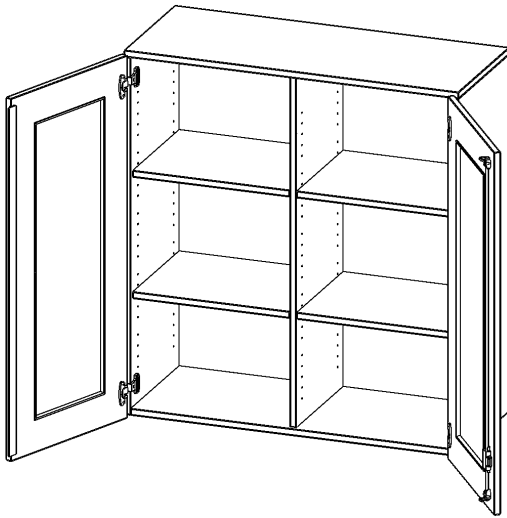

G10043AGM

PRODUKTDATENBLATT
WWW.MOEBELWERK-NIESKY.DE

AUFSATZSCHRANK, 3 ORDNERHÖHEN - SERIE EVO180

2 TÜREN MIT GLASEINSATZ, ABSCHLIESSBAR, MIT MITTELWAND, B/H/T: 100X72X40 CM

PRODUKTBESCHREIBUNG

Die evo180 Aufsatzschränke und -regale in verschiedenen Höhen und Breiten sind ein Kernstück unseres evo180 Schrankwandprogrammes. Sie bieten Ihnen die Möglichkeit, Ihre Raumhöhe immer optimal auszunutzen und im wahrsten Sinne des Wortes "noch einen drauf zu setzen". Die Aufsatzschränke werden als Ergänzung zu unseren Basis Schränken angeboten und bei Lieferung optional durch unser Team mit dem jeweiligen Unterschrank fest verschraubt. Die Rückwand ist als Sichtrückwand ausgeführt, dementsprechend eignen sich alle evo180 Einzelschränke oder Schrankwände auch als Raunteiler.

Die Türen öffnen 270°, sind abschließbar und mit einem Glasausschnitt versehen. Die Glaseinlage besteht aus Sicherheitsgründen aus Acrylglas, ist von innen eingesetzt und auf der Tür von innen verschraubt. So sehen Sie schnell, was im Schrank untergebracht ist. Besonders praktisch für Sammlungen.

Alle Aufsatzschränke werden aus melaminharzbeschichteter E1 Feinspanplatte gefertigt, die FSC zertifiziert und formaldehydfrei sind. Als Kanten verwenden wir besonders robuste 2 mm starke ABS Kanten, die unter hoher Temperatur fest verleimt werden. Bitte wählen Sie Ihr Wunschdekor aus unserer Dekorpalette aus. Die Einlegeböden sind im Raster von 32 mm verstellbar. Unsere hochwertigen Bodenträger verfügen über einen "Ausziehstop", so wird verhindert, dass Böden mit Inhalt darauf aus dem Regal oder Schrank rutschen können. Die Türen lassen sich dank 270° öffnender Scharniere an den Korpus anlegen.

EIGENSCHAFTEN

- Aufsatzschrank, 3 Ordnerhöhen
- Türen mit Glaseinsatz, abschließbar
- Sichtrückwand, mit Mittelwand
- Höhe 108 cm für Standard Ordner
- wird optional mit vorhandenem Unterschrank verschraubt
- Glaseinsatz aus Acrylglas