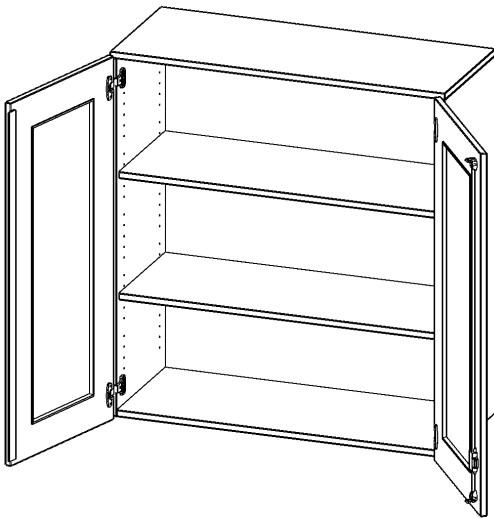

G10043AG

PRODUKTDATENBLATT
WWW.MOEBELWERK-NIESKY.DE

AUFSATZSCHRANK, 3 ORDNERHÖHEN - SERIE EVO180

2 TÜREN MIT GLASEINSATZ, ABSCHLIESSBAR, B/H/T: 100X72X40 CM

PRODUKTBE SCHREIBUNG

Die evo180 Aufsatzschränke und -regale in verschiedenen Höhen und Breiten sind ein Kernstück unseres evo180 Schrankwandprogrammes. Sie bieten Ihnen die Möglichkeit, Ihre Raumhöhe immer optimal auszunutzen und im wahrsten Sinne des Wortes "noch einen drauf zu setzen". Die Aufsatzschränke werden als Ergänzung zu unseren Basis Schränken angeboten und bei Lieferung optional durch unser Team mit dem jeweiligen Unterschrank fest verschraubt. Die Rückwand ist als Sichtrückwand ausgeführt, dementsprechend eignen sich alle evo180 Einzelschränke oder Schrankwände auch als Raumteiler.

Die Türen öffnen 270°, sind abschließbar und mit einem Glasausschnitt versehen. Die Glaseinlage besteht aus Sicherheitsgründen aus Acrylglas, ist von innen eingesetzt und auf der Tür von innen verschraubt. So sehen Sie schnell, was im Schrank untergebracht ist. Besonders praktisch für Sammlungen.

Alle Aufsatzschränke werden aus melaminharzbeschichteter E1 Feinspanplatte gefertigt, die FSC zertifiziert und formaldehydfrei sind. Als Kanten verwenden wir besonders robuste 2 mm starke ABS Kanten, die unter hoher Temperatur fest verleimt werden. Bitte wählen Sie Ihr Wunschdekor aus unserer Dekorpalette aus. Die Einlegeböden sind im Raster von 32 mm verstellbar. Unsere hochwertigen Bodenträger verfügen über einen "Ausziehstop", so wird verhindert, dass Böden mit Inhalt darauf aus dem Regal oder Schrank rutschen können. Die Türen lassen sich dank 270° öffnender Scharniere an den Korpus anlegen.

EIGENSCHAFTEN

- Aufsatzschrank, 3 Ordnerhöhen
- Türen mit Glaseinsatz, abschließbar
- Sichtrückwand
- Höhe 108 cm für Standard Ordner
- wird optional mit vorhandenem Unterschrank verschraubt
- Glaseinsatz aus Acrylglas