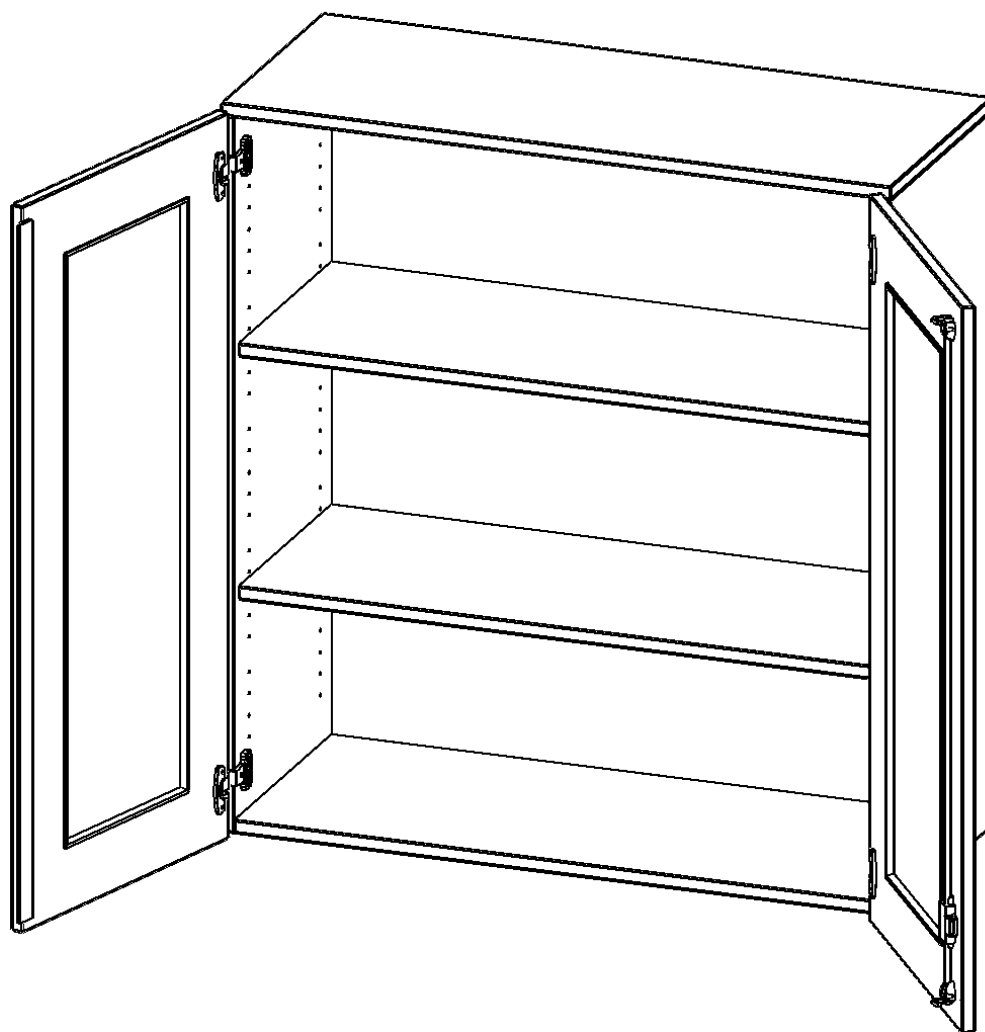

G10043AG

PRODUKTDATENBLATT
WWW.MOEBELWERK-NIESKY.DE

AUFSATZSCHRANK, 3 ORDNERHÖHEN - SERIE EVO180

2 TÜREN MIT GLASEINSATZ, ABSCHLIESSBAR, B/H/T: 100X72X40 CM

PRODUKTBE SCHREIBUNG

Die evo180 Aufsatzschränke und -regale in verschiedenen Höhen und Breiten sind ein Kernstück unseres evo180 Schrankwandprogrammes. Sie bieten Ihnen die Möglichkeit, Ihre Raumhöhe immer optimal auszunutzen und im wahrsten Sinne des Wortes "noch einen drauf zu setzen". Die Aufsatzschränke werden als Ergänzung zu unseren Basis Schränken angeboten und bei Lieferung optional durch unser Team mit dem jeweiligen Unterschrank fest verschraubt. Die Rückwand ist als Sichtrückwand ausgeführt, dementsprechend eignen sich alle evo180 Einzelschränke oder Schrankwände auch als Raumteiler.

Die Türen öffnen 270°, sind abschließbar und mit einem Glasausschnitt versehen. Die Glaseinlage besteht aus Sicherheitsgründen aus Acrylglas, ist von innen eingesetzt und auf der Tür von innen verschraubt. So sehen Sie schnell, was im Schrank untergebracht ist. Besonders praktisch für Sammlungen.

EIGENSCHAFTEN

- Aufsatzschrank, 3 Ordnerhöhen
- Türen mit Glaseinsatz, abschließbar
- Sichtrückwand
- Höhe 108 cm für Standard Ordner
- wird optional mit vorhandenem Unterschrank verschraubt
- Glaseinsatz aus Acrylglas

Zubehör

Freistehend

08.10.2024
Seite 1/2

Artikelnummer	G10043AG	
Breite / Höhe / Tiefe	1000 mm / 1080 mm / 400 mm	39.4" / 42.5" / 15.7"
Ordnerhöhen	3	
Einlegeböden	2	
Fächer	3	
Montageart	Freistehend	
Einsatzbereich	Grundschule, Weiterführende Schule, Büro und Objekt, Konferenzraum	
Material	Glas, Melaminplatte	
Bauart	Abschließbar, Aufsatzmodul	
Produktlinie	evo180	