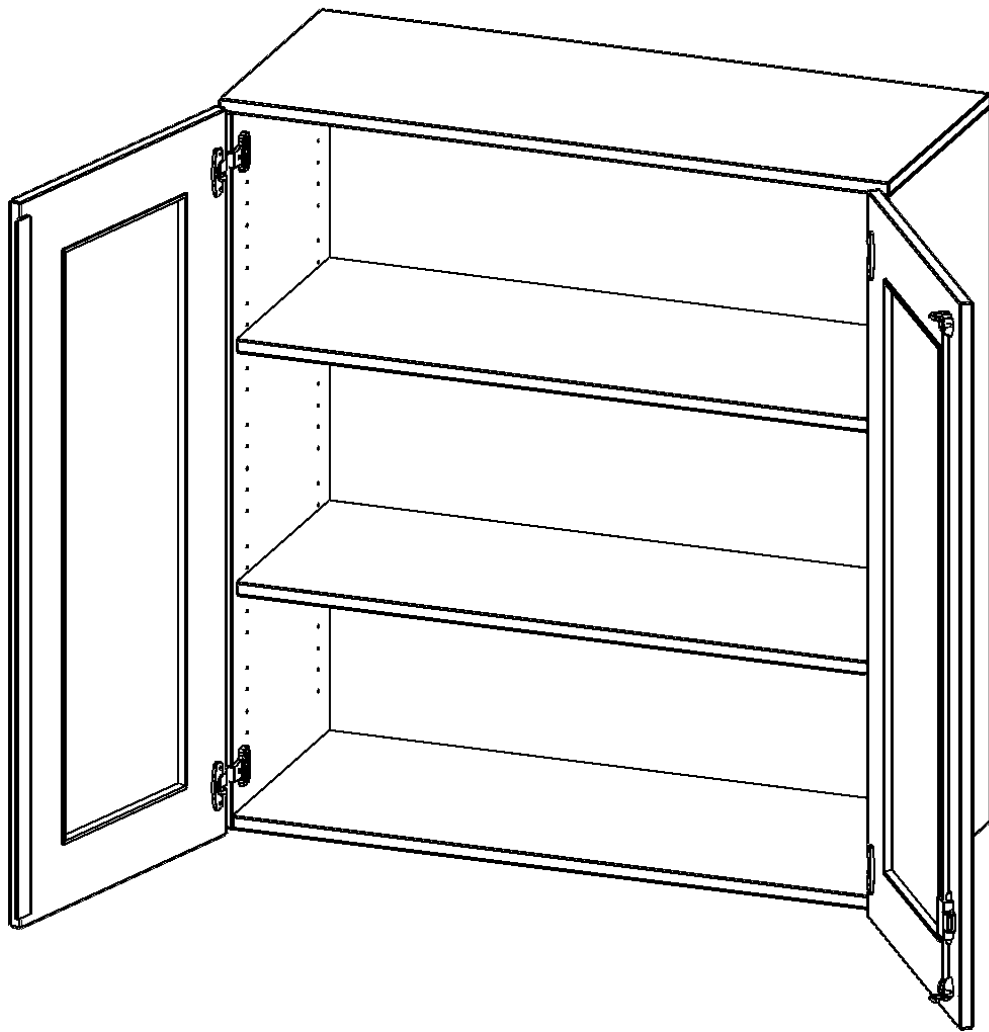

### PRODUKTBESCHREIBUNG

Die evo180 Aufsatzschränke und -regale in verschiedenen Höhen und Breiten sind ein Kernstück unseres evo180 Schrankwandprogrammes. Sie bieten Ihnen die Möglichkeit, Ihre Raumhöhe immer optimal auszunutzen und im wahrsten Sinne des Wortes "noch einen drauf zu setzen". Die Aufsatzschränke werden als Ergänzung zu unseren Basis Schränken angeboten und bei Lieferung optional durch unser Team mit dem jeweiligen Unterschrank fest verschraubt. Die Rückwand ist als Sichtrückwand ausgeführt, dementsprechend eignen sich alle evo180 Einzelschränke oder Schrankwände auch als Raumteiler.

Die Türen öffnen 270°, sind abschließbar und mit einem Glasausschnitt versehen. Die Glaseinlage besteht aus Sicherheitsgründen aus Acrylglas, ist von innen eingesetzt und auf der Tür von innen verschraubt. So sehen Sie schnell, was im Schrank untergebracht ist. Besonders praktisch für Sammlungen.

### EIGENSCHAFTEN

- Aufsatzschrank, 3 Ordnerhöhen
- Türen mit Glaseinsatz, abschließbar
- Sichtrückwand
- Höhe 108 cm für Standard Ordner
- wird optional mit vorhandenem Unterschrank verschraubt
- Glaseinsatz aus Acrylglas

### Zubehör

Freistehend

21.11.2024  
Seite 1/2

|                       |  |                       |
|-----------------------|--|-----------------------|
| Artikelnummer         | G10043AG   |                       |
| Breite / Höhe / Tiefe | 1000 mm / 1080 mm / 400 mm   | 39.4" / 42.5" / 15.7" |
| Ordnerhöhen           | 3  |                       |
| Einlegeböden          | 2  |                       |
| Fächer                | 3  |                       |
| Montageart            | Freistehend  |                       |
| Einsatzbereich        | Grundschule, Weiterführende Schule, Büro und Objekt, Konferenzraum |                       |
| Material              | Glas, Melaminplatte  |                       |
| Bauart                | Abschließbar, Aufsatzmodul   |                       |
| Produktlinie          | evo180   |                       |