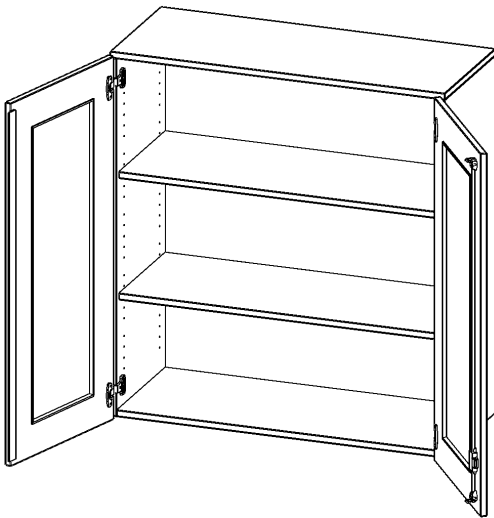

## AUFSATZSCHRANK, 3 ORDNERHÖHEN - SERIE EVO180

2 TÜREN MIT GLASEINSATZ, ABSCHLIESSBAR, B/H/T: 100X72X40 CM

### PRODUKTBESCHREIBUNG

Die evo180 Aufsatzschränke und -regale in verschiedenen Höhen und Breiten sind ein Kernstück unseres evo180 Schrankwandprogrammes. Sie bieten Ihnen die Möglichkeit, Ihre Raumhöhe immer optimal auszunutzen und im wahrsten Sinne des Wortes "noch einen drauf zu setzen". Die Aufsatzschränke werden als Ergänzung zu unseren Basis Schränken angeboten und bei Lieferung optional durch unser Team mit dem jeweiligen Unterschrank fest verschraubt. Die Rückwand ist als Sichtrückwand ausgeführt, dementsprechend eignen sich alle evo180 Einzelschränke oder Schrankwände auch als Raumteiler.

Die Türen öffnen 270°, sind abschließbar und mit einem Glasausschnitt versehen. Die Glaseinlage besteht aus Sicherheitsgründen aus Acrylglas, ist von innen eingesetzt und auf der Tür von innen verschraubt. So sehen Sie schnell, was im Schrank untergebracht ist. Besonders praktisch für Sammlungen.

### EIGENSCHAFTEN

- Aufsatzschrank, 3 Ordnerhöhen
- Türen mit Glaseinsatz, abschließbar
- Sichtrückwand
- Höhe 108 cm für Standard Ordner
- wird optional mit vorhandenem Unterschrank verschraubt
- Glaseinsatz aus Acrylglas