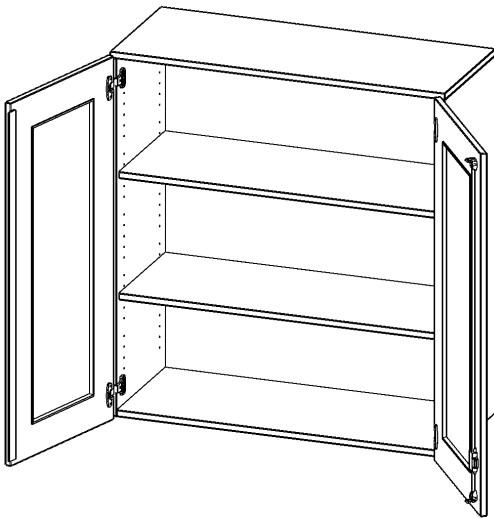

G10043AG

PRODUKTDATENBLATT
WWW.MOEBELWERK-NIESKY.DE

AUFSATZSCHRANK, 3 ORDNERHÖHEN - SERIE EVO180

2 TÜREN MIT GLASEINSATZ, ABSCHLIESSBAR, B/H/T: 100X72X40 CM

PRODUKTBESCHREIBUNG

Die evo180 Aufsatzschränke und -regale in verschiedenen Höhen und Breiten sind ein Kernstück unseres evo180 Schrankwandprogrammes. Sie bieten Ihnen die Möglichkeit, Ihre Raumhöhe immer optimal auszunutzen und im wahrsten Sinne des Wortes "noch einen drauf zu setzen". Die Aufsatzschränke werden als Ergänzung zu unseren Basis Schränken angeboten und bei Lieferung optional durch unser Team mit dem jeweiligen Unterschrank fest verschraubt. Die Rückwand ist als Sichtrückwand ausgeführt, dementsprechend eignen sich alle evo180 Einzelschränke oder Schrankwände auch als Raumteiler.

Die Türen öffnen 270°, sind abschließbar und mit einem Glasausschnitt versehen. Die Glaseinlage besteht aus Sicherheitsgründen aus Acrylglas, ist von innen eingesetzt und auf der Tür von innen verschraubt. So sehen Sie schnell, was im Schrank untergebracht ist. Besonders praktisch für Sammlungen.

Alle Aufsatzschränke werden aus melaminharzbeschichteter E1 Feinspanplatte gefertigt, die FSC zertifiziert und formaldehydfrei sind. Als Kanten verwenden wir besonders robuste 2 mm starke ABS Kanten, die unter hoher Temperatur fest verleimt werden. Bitte wählen Sie Ihr Wunschdekor aus unserer Dekorpalette aus. Die Einlegeböden sind im Raster von 32 mm verstellbar. Unsere hochwertigen Bodenträger verfügen über einen "Ausziehstop", so wird verhindert, dass Böden mit Inhalt darauf aus dem Regal oder Schrank rutschen können. Die Türen lassen sich dank 270° öffnender Scharniere an den Korpus anlegen.

EIGENSCHAFTEN

- Aufsatzschrank, 3 Ordnerhöhen
- Türen mit Glaseinsatz, abschließbar
- Sichtrückwand
- Höhe 108 cm für Standard Ordner
- wird optional mit vorhandenem Unterschrank verschraubt
- Glaseinsatz aus Acrylglas