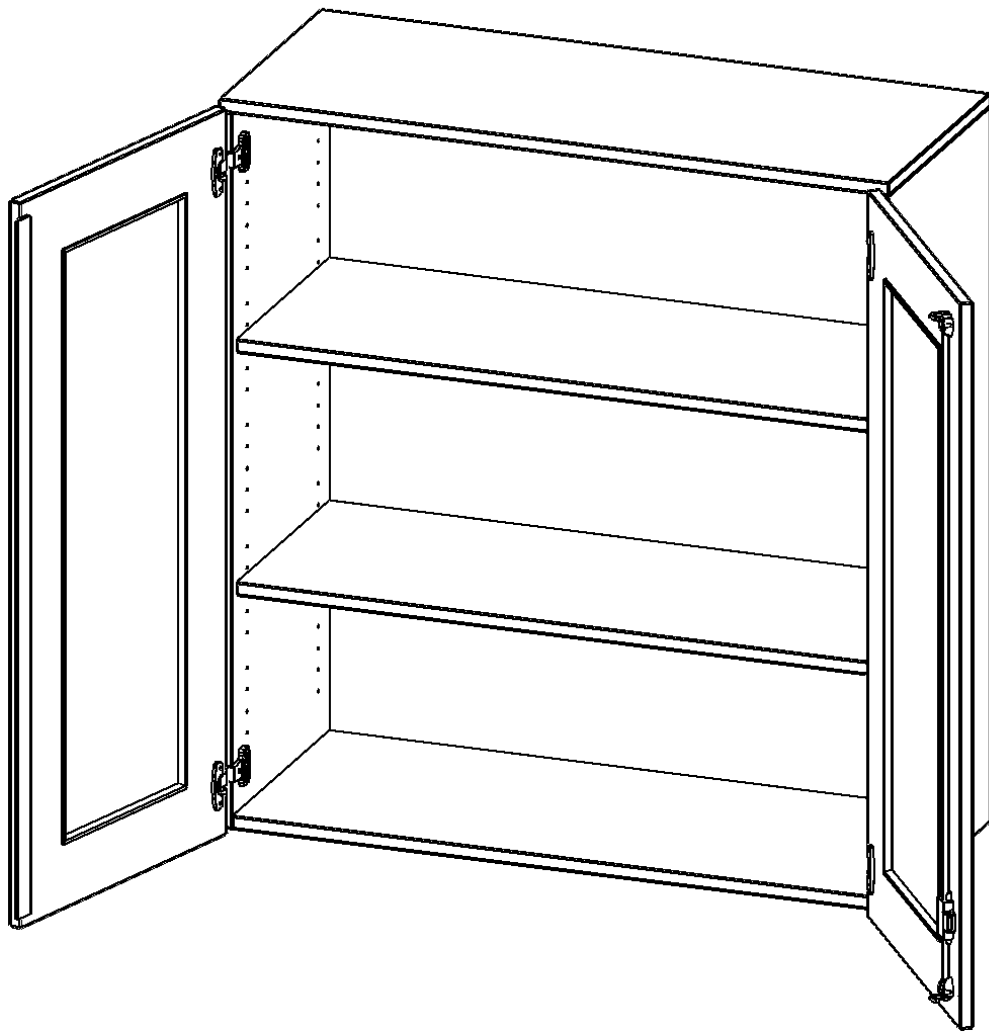

G10043AG

PRODUKTDATENBLATT
WWW.MOEBELWERK-NIESKY.DE

AUFSATZSCHRANK, 3 ORDNERHÖHEN - SERIE EVO180

2 TÜREN MIT GLASEINSATZ, ABSCHLIESSBAR, B/H/T: 100X72X40 CM

PRODUKTBESCHREIBUNG

Die evo180 Aufsatzschränke und -regale in verschiedenen Höhen und Breiten sind ein Kernstück unseres evo180 Schrankwandprogrammes. Sie bieten Ihnen die Möglichkeit, Ihre Raumhöhe immer optimal auszunutzen und im wahrsten Sinne des Wortes "noch einen drauf zu setzen". Die Aufsatzschränke werden als Ergänzung zu unseren Basis Schränken angeboten und bei Lieferung optional durch unser Team mit dem jeweiligen Unterschrank fest verschraubt. Die Rückwand ist als Sichtrückwand ausgeführt, dementsprechend eignen sich alle evo180 Einzelschränke oder Schrankwände auch als Raumteiler.

Die Türen öffnen 270°, sind abschließbar und mit einem Glasausschnitt versehen. Die Glaseinlage besteht aus Sicherheitsgründen aus Acrylglas, ist von innen eingesetzt und auf der Tür von innen verschraubt. So sehen Sie schnell, was im Schrank untergebracht ist. Besonders praktisch für Sammlungen.

EIGENSCHAFTEN

- Aufsatzschrank, 3 Ordnerhöhen
- Türen mit Glaseinsatz, abschließbar
- Sichtrückwand
- Höhe 108 cm für Standard Ordner
- wird optional mit vorhandenem Unterschrank verschraubt
- Glaseinsatz aus Acrylglas

Zubehör

Freistehend

08.10.2024
Seite 1/2

Artikelnummer	G10043AG	
Breite / Höhe / Tiefe	1000 mm / 1080 mm / 400 mm	39.4" / 42.5" / 15.7"
Ordnerhöhen	3	
Einlegeböden	2	
Fächer	3	
Montageart	Freistehend	
Einsatzbereich	Grundschule, Weiterführende Schule, Büro und Objekt, Konferenzraum	
Material	Glas, Melaminplatte	
Bauart	Abschließbar, Aufsatzmodul	
Produktlinie	evo180	