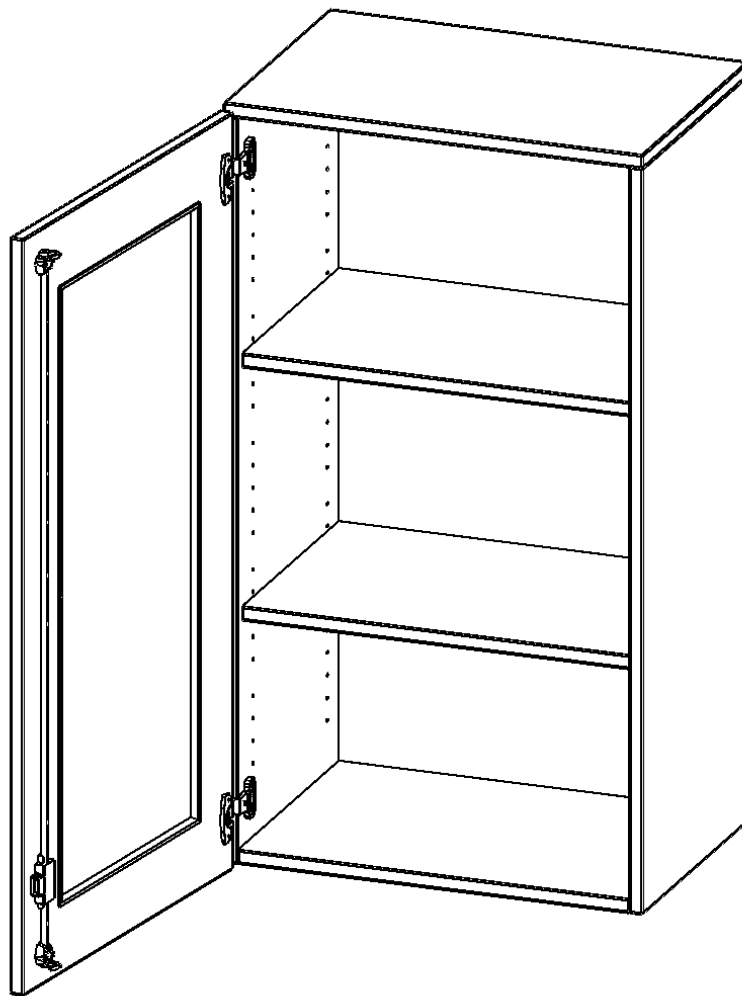

G6043AGLI

PRODUKTDATENBLATT
WWW.MOEBELWERK-NIESKY.DE

AUFSATZSCHRANK, 3 ORDNERHÖHEN - SERIE EVO180

1 TÜR MIT GLASEINSATZ, ABSCHLIESSBAR, TÜR ÖFFNET NACH LINKS, B/H/T: 60X108X40 CM

PRODUKTBESCHREIBUNG

Die evo180 Aufsatzschränke und -regale in verschiedenen Höhen und Breiten sind ein Kernstück unseres evo180 Schrankwandprogrammes. Sie bieten Ihnen die Möglichkeit, Ihre Raumhöhe immer optimal auszunutzen und im wahrsten Sinne des Wortes "noch einen drauf zu setzen". Die Aufsatzschränke werden als Ergänzung zu unseren Basis Schränken angeboten und bei Lieferung optional durch unser Team mit dem jeweiligen Unterschrank fest verschraubt. Die Rückwand ist als Sichtrückwand ausgeführt, dementsprechend eignen sich alle evo180 Einzelschränke oder Schrankwände auch als Raumteiler.

Die Türen öffnen 270°, sind abschließbar und mit einem Glasausschnitt versehen. Die Glaseinlage besteht aus Sicherheitsgründen aus Acrylglas, ist von innen eingesetzt und auf der Tür von innen verschraubt. So sehen Sie schnell, was im Schrank untergebracht ist. Besonders praktisch für Sammlungen.

EIGENSCHAFTEN

- Aufsatzschrank, 3 Ordnerhöhen
- Türen mit Glaseinsatz, abschließbar
- Sichtrückwand
- Höhe 108 cm für Standard Ordner
- wird optional mit vorhandenem Unterschrank verschraubt
- Glaseinsatz aus Acrylglas
- Tür öffnet nach links

Zubehör

Freistehend

21.11.2024
Seite 1/2

Artikelnummer	G6043AGLI	
Breite / Höhe / Tiefe	600 mm / 1080 mm / 400 mm	23.6" / 42.5" / 15.7"
Ordnerhöhen	3	
Einlegeböden	2	
Fächer	3	
Montageart	Freistehend	
Einsatzbereich	Grundschule, Weiterführende Schule, Büro und Objekt, Konferenzraum	
Material	Glas, Melaminplatte	
Bauart	Abschließbar, Aufsatzmodul	
Produktlinie	evo180	