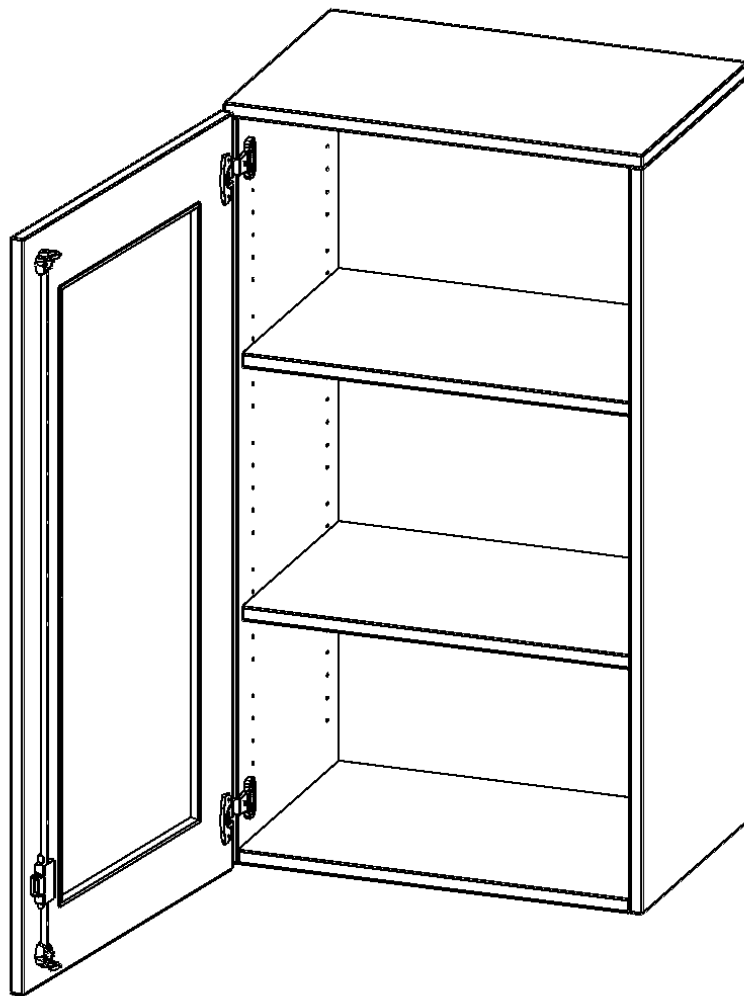

G6043AGLI

PRODUKTDATENBLATT
WWW.MOEBELWERK-NIESKY.DE

AUFSATZSCHRANK, 3 ORDNERHÖHEN - SERIE EVO180

1 TÜR MIT GLASEINSATZ, ABSCHLIESSBAR, TÜR ÖFFNET NACH LINKS, B/H/T: 60X108X40 CM

PRODUKTBESCHREIBUNG

Die evo180 Aufsatzschränke und -regale in verschiedenen Höhen und Breiten sind ein Kernstück unseres evo180 Schrankwandprogrammes. Sie bieten Ihnen die Möglichkeit, Ihre Raumhöhe immer optimal auszunutzen und im wahrsten Sinne des Wortes "noch einen drauf zu setzen". Die Aufsatzschränke werden als Ergänzung zu unseren Basis Schränken angeboten und bei Lieferung optional durch unser Team mit dem jeweiligen Unterschrank fest verschraubt. Die Rückwand ist als Sichtrückwand ausgeführt, dementsprechend eignen sich alle evo180 Einzelschränke oder Schrankwände auch als Raumteiler.

Die Türen öffnen 270°, sind abschließbar und mit einem Glasausschnitt versehen. Die Glaseinlage besteht aus Sicherheitsgründen aus Acrylglas, ist von innen eingesetzt und auf der Tür von innen verschraubt. So sehen Sie schnell, was im Schrank untergebracht ist. Besonders praktisch für Sammlungen.

EIGENSCHAFTEN

- Aufsatzschrank, 3 Ordnerhöhen
- Türen mit Glaseinsatz, abschließbar
- Sichtrückwand
- Höhe 108 cm für Standard Ordner
- wird optional mit vorhandenem Unterschrank verschraubt
- Glaseinsatz aus Acrylglas
- Tür öffnet nach links

Zubehör

Freistehend

08.10.2024
Seite 1/2

Artikelnummer	G6043AGLI	
Breite / Höhe / Tiefe	600 mm / 1080 mm / 400 mm	23.6" / 42.5" / 15.7"
Ordnerhöhen	3	
Einlegeböden	2	
Fächer	3	
Montageart	Freistehend	
Einsatzbereich	Grundschule, Weiterführende Schule, Büro und Objekt, Konferenzraum	
Material	Glas, Melaminplatte	
Bauart	Abschließbar, Aufsatzmodul	
Produktlinie	evo180	