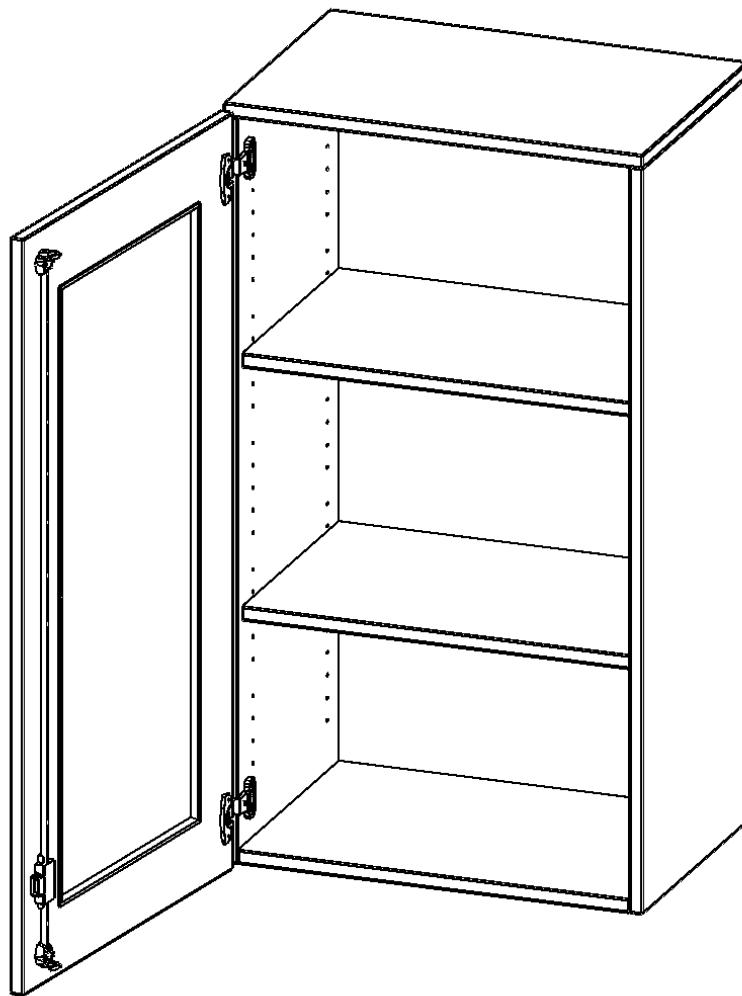

G6043AGLI

PRODUKTDATENBLATT
WWW.MOEBELWERK-NIESKY.DE

AUFSATZSCHRANK, 3 ORDNERHÖHEN - SERIE EVO180

1 TÜR MIT GLASEINSATZ, ABSCHLIESSBAR, TÜR ÖFFNET NACH LINKS, B/H/T: 60X108X40 CM

PRODUKTBESCHREIBUNG

Die evo180 Aufsatzschränke und -regale in verschiedenen Höhen und Breiten sind ein Kernstück unseres evo180 Schrankwandprogrammes. Sie bieten Ihnen die Möglichkeit, Ihre Raumhöhe immer optimal auszunutzen und im wahrsten Sinne des Wortes "noch einen drauf zu setzen". Die Aufsatzschränke werden als Ergänzung zu unseren Basis Schränken angeboten und bei Lieferung optional durch unser Team mit dem jeweiligen Unterschrank fest verschraubt. Die Rückwand ist als Sichtrückwand ausgeführt, dementsprechend eignen sich alle evo180 Einzelschränke oder Schrankwände auch als Raumteiler.

Die Türen öffnen 270°, sind abschließbar und mit einem Glasausschnitt versehen. Die Glaseinlage besteht aus Sicherheitsgründen aus Acrylglas, ist von innen eingesetzt und auf der Tür von innen verschraubt. So sehen Sie schnell, was im Schrank untergebracht ist. Besonders praktisch für Sammlungen.

EIGENSCHAFTEN

- Aufsatzschrank, 3 Ordnerhöhen
- Türen mit Glaseinsatz, abschließbar
- Sichtrückwand
- Höhe 108 cm für Standard Ordner
- wird optional mit vorhandenem Unterschrank verschraubt
- Glaseinsatz aus Acrylglas
- Tür öffnet nach links

Zubehör

Freistehend

08.10.2024
Seite 1/2

Artikelnummer	G6043AGLI	
Breite / Höhe / Tiefe	600 mm / 1080 mm / 400 mm	23.6" / 42.5" / 15.7"
Ordnerhöhen	3	
Einlegeböden	2	
Fächer	3	
Montageart	Freistehend	
Einsatzbereich	Grundschule, Weiterführende Schule, Büro und Objekt, Konferenzraum	
Material	Glas, Melaminplatte	
Bauart	Abschließbar, Aufsatzmodul	
Produktlinie	evo180	