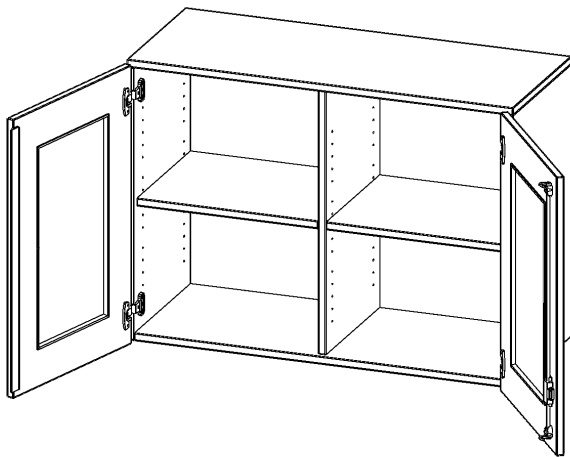

G10042AGM

PRODUKTDATENBLATT
WWW.MOEBELWERK-NIESKY.DE

AUFSATZSCHRANK, 2 ORDNERHÖHEN - SERIE EVO180

2 TÜREN MIT GLASEINSATZ, ABSCHLIESSBAR, MIT MITTELWAND, B/H/T: 100X72X40 CM

PRODUKTBESCHREIBUNG

Die evo180 Aufsatzschränke und -regale in verschiedenen Höhen und Breiten sind ein Kernstück unseres evo180 Schrankwandprogrammes. Sie bieten Ihnen die Möglichkeit, Ihre Raumhöhe immer optimal auszunutzen und im wahrsten Sinne des Wortes "noch einen drauf zu setzen". Die Aufsatzschränke werden als Ergänzung zu unseren Basis Schränken angeboten und bei Lieferung optional durch unser Team mit dem jeweiligen Unterschrank fest verschraubt. Die Rückwand ist als Sichrückwand ausgeführt, dementsprechend eignen sich alle evo180 Einzelschränke oder Schrankwände auch als Raumteiler.

Die Türen öffnen 270°, sind abschließbar und mit einem Glasausschnitt versehen. Die Glaseinlage besteht aus Sicherheitsgründen aus Acrylglas, ist von innen eingesetzt und auf der Tür von innen verschraubt. So sehen Sie schnell, was im Schrank untergebracht ist. Besonders praktisch für Sammlungen.

Alle Aufsatzschränke werden aus melaminharzbeschichteter E1 Feinspanplatte gefertigt, die FSC zertifiziert und formaldehydfrei sind. Als Kanten verwenden wir besonders robuste 2 mm starke ABS Kanten, die unter hoher Temperatur fest verleimt werden. Bitte wählen Sie Ihr Wunschdekor aus unserer Dekorpalette aus. Die Einlegeböden sind im Raster von 32 mm verstellbar. Unsere hochwertigen Bodenträger verfügen über einen "Ausziehstop", so wird verhindert, dass Böden mit Inhalt darauf aus dem Regal oder Schrank rutschen können. Die Türen lassen sich dank 270° öffnender Scharniere an den Korpus anlegen.

EIGENSCHAFTEN

- Aufsatzschrank, 2 Ordnerhöhen
- Türen mit Glaseinsatz, abschließbar
- Sichrückwand, mit Mittelwand
- Höhe 72 cm für Standard Ordner
- wird optional mit vorhandenem Unterschrank verschraubt
- Glaseinsatz aus Acrylglas