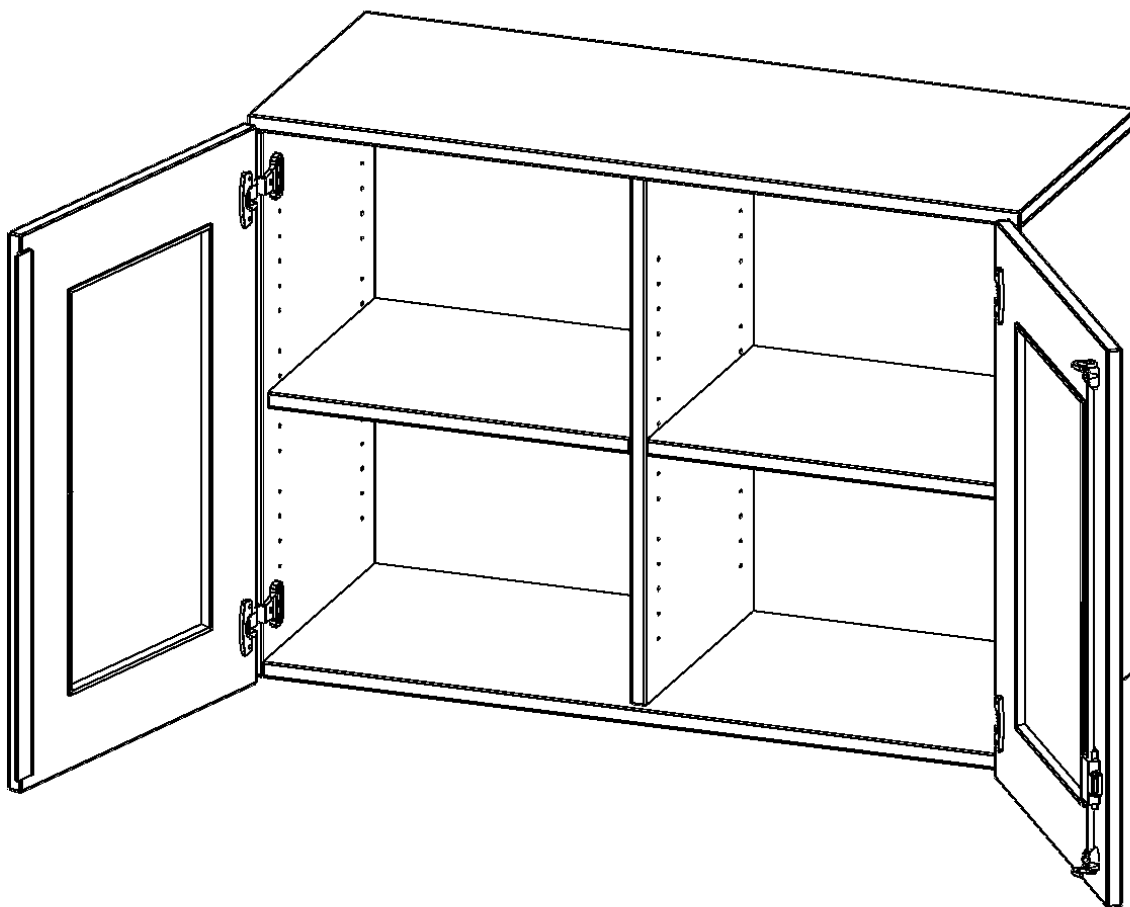

G10042AGM

PRODUKTDATENBLATT
WWW.MOEBELWERK-NIESKY.DE

AUFSATZSCHRANK, 2 ORDNERHÖHEN - SERIE EVO180

2 TÜREN MIT GLASEINSATZ, ABSCHLIESSBAR, MIT MITTELWAND, B/H/T: 100X72X40 CM

PRODUKTBESCHREIBUNG

Die evo180 Aufsatzschränke und -regale in verschiedenen Höhen und Breiten sind ein Kernstück unseres evo180 Schrankwandprogrammes. Sie bieten Ihnen die Möglichkeit, Ihre Raumhöhe immer optimal auszunutzen und im wahrsten Sinne des Wortes "noch einen drauf zu setzen". Die Aufsatzschränke werden als Ergänzung zu unseren Basis Schränken angeboten und bei Lieferung optional durch unser Team mit dem jeweiligen Unterschrank fest verschraubt. Die Rückwand ist als Sichrückwand ausgeführt, dementsprechend eignen sich alle evo180 Einzelschränke oder Schrankwände auch als Raumteiler.

Die Türen öffnen 270°, sind abschließbar und mit einem Glasausschnitt versehen. Die Glaseinlage besteht aus Sicherheitsgründen aus Acrylglas, ist von innen eingesetzt und auf der Tür von innen verschraubt. So sehen Sie schnell, was im Schrank untergebracht ist. Besonders praktisch für Sammlungen.

EIGENSCHAFTEN

- Aufsatzschrank, 2 Ordnerhöhen
- Türen mit Glaseinsatz, abschließbar
- Sichrückwand, mit Mittelwand
- Höhe 72 cm für Standard Ordner
- wird optional mit vorhandenem Unterschrank verschraubt
- Glaseinsatz aus Acrylglas

Zubehör

Freistehend

08.10.2024
Seite 1/2

Artikelnummer	G10042AGM	
Breite / Höhe / Tiefe	1000 mm / 720 mm / 400 mm	39.4" / 28.3" / 15.7"
Ordnerhöhen	2	
Einlegeböden	2	
Fächer	4	
Montageart	Freistehend	
Einsatzbereich	Grundschule, Weiterführende Schule, Büro und Objekt, Konferenzraum	
Material	Glas, Melaminplatte	
Bauart	Abschließbar, Aufsatzmodul, Mittelwand	
Produktlinie	evo180	