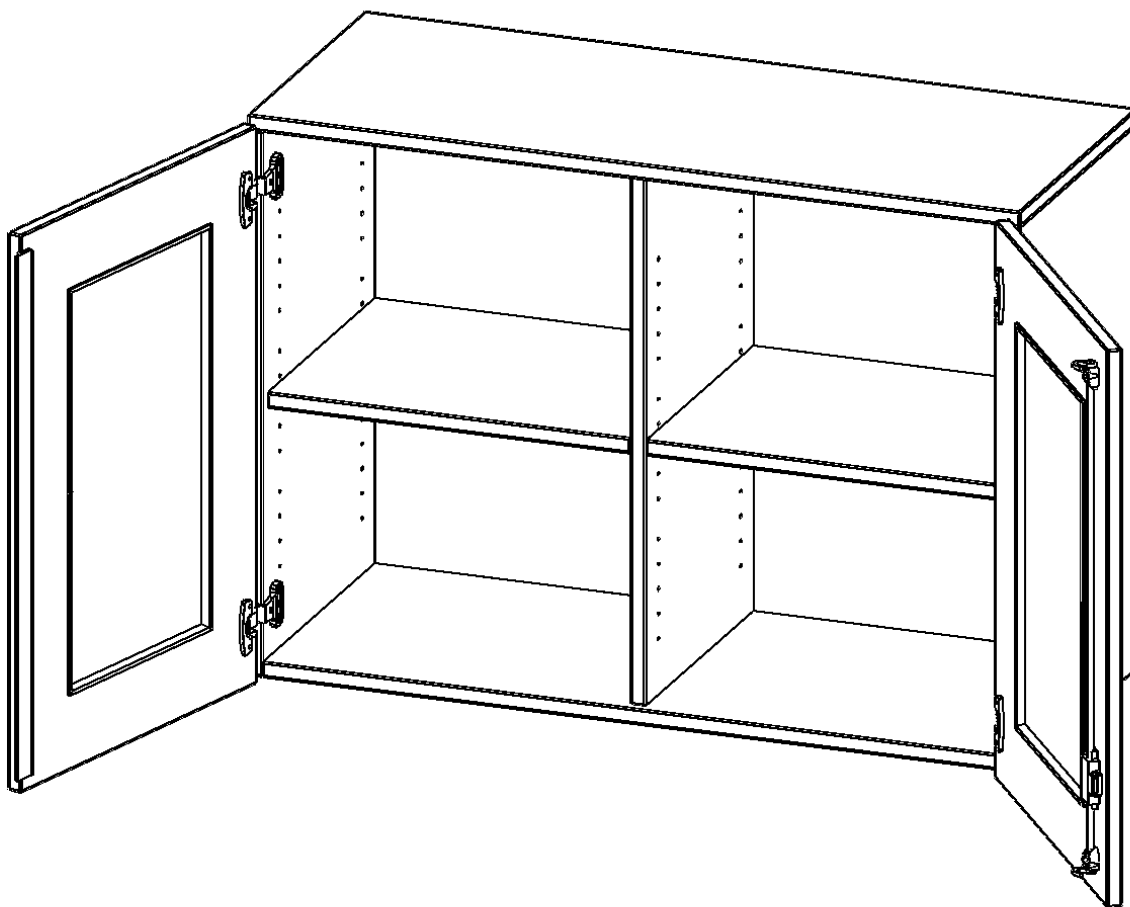

G10042AGM

PRODUKTDATENBLATT
WWW.MOEBELWERK-NIESKY.DE

AUFSATZSCHRANK, 2 ORDNERHÖHEN - SERIE EVO180

2 TÜREN MIT GLASEINSATZ, ABSCHLIESSBAR, MIT MITTELWAND, B/H/T: 100X72X40 CM

PRODUKTBESCHREIBUNG

Die evo180 Aufsatzschränke und -regale in verschiedenen Höhen und Breiten sind ein Kernstück unseres evo180 Schrankwandprogrammes. Sie bieten Ihnen die Möglichkeit, Ihre Raumhöhe immer optimal auszunutzen und im wahrsten Sinne des Wortes "noch einen drauf zu setzen". Die Aufsatzschränke werden als Ergänzung zu unseren Basis Schränken angeboten und bei Lieferung optional durch unser Team mit dem jeweiligen Unterschrank fest verschraubt. Die Rückwand ist als Sichrückwand ausgeführt, dementsprechend eignen sich alle evo180 Einzelschränke oder Schrankwände auch als Raumteiler.

Die Türen öffnen 270°, sind abschließbar und mit einem Glasausschnitt versehen. Die Glaseinlage besteht aus Sicherheitsgründen aus Acrylglas, ist von innen eingesetzt und auf der Tür von innen verschraubt. So sehen Sie schnell, was im Schrank untergebracht ist. Besonders praktisch für Sammlungen.

EIGENSCHAFTEN

- Aufsatzschrank, 2 Ordnerhöhen
- Türen mit Glaseinsatz, abschließbar
- Sichrückwand, mit Mittelwand
- Höhe 72 cm für Standard Ordner
- wird optional mit vorhandenem Unterschrank verschraubt
- Glaseinsatz aus Acrylglas

Zubehör

Freistehend

21.11.2024
Seite 1/2

Artikelnummer	G10042AGM	
Breite / Höhe / Tiefe	1000 mm / 720 mm / 400 mm	39.4" / 28.3" / 15.7"
Ordnerhöhen	2	
Einlegeböden	2	
Fächer	4	
Montageart	Freistehend	
Einsatzbereich	Grundschule, Weiterführende Schule, Büro und Objekt, Konferenzraum	
Material	Glas, Melaminplatte	
Bauart	Abschließbar, Aufsatzmodul, Mittelwand	
Produktlinie	evo180	